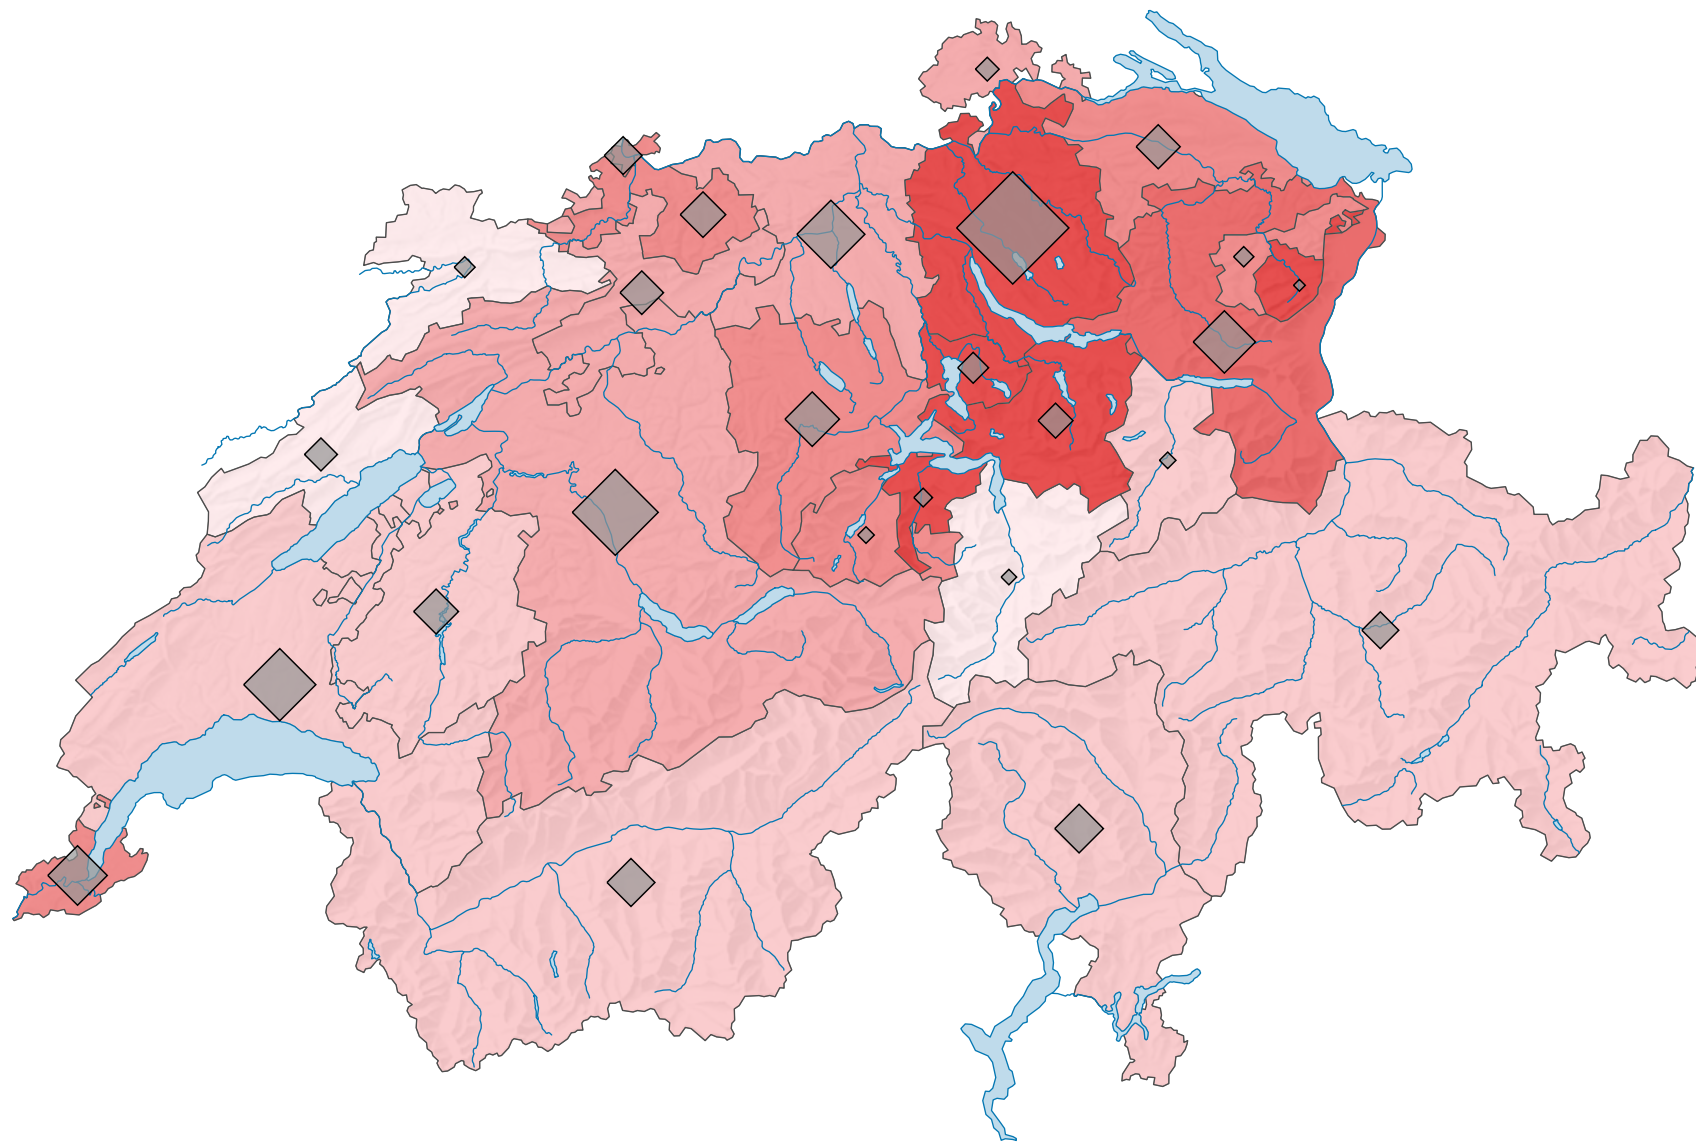

# Taux brut de nuptialité, en 2012

## Nombre de mariages pour 1 000 habitants\*

Suisse: 5,3

## Nombre de mariages

Suisse: 42 654

\* population résidente permanente moyenne

Niveau géographique:  
Cantons