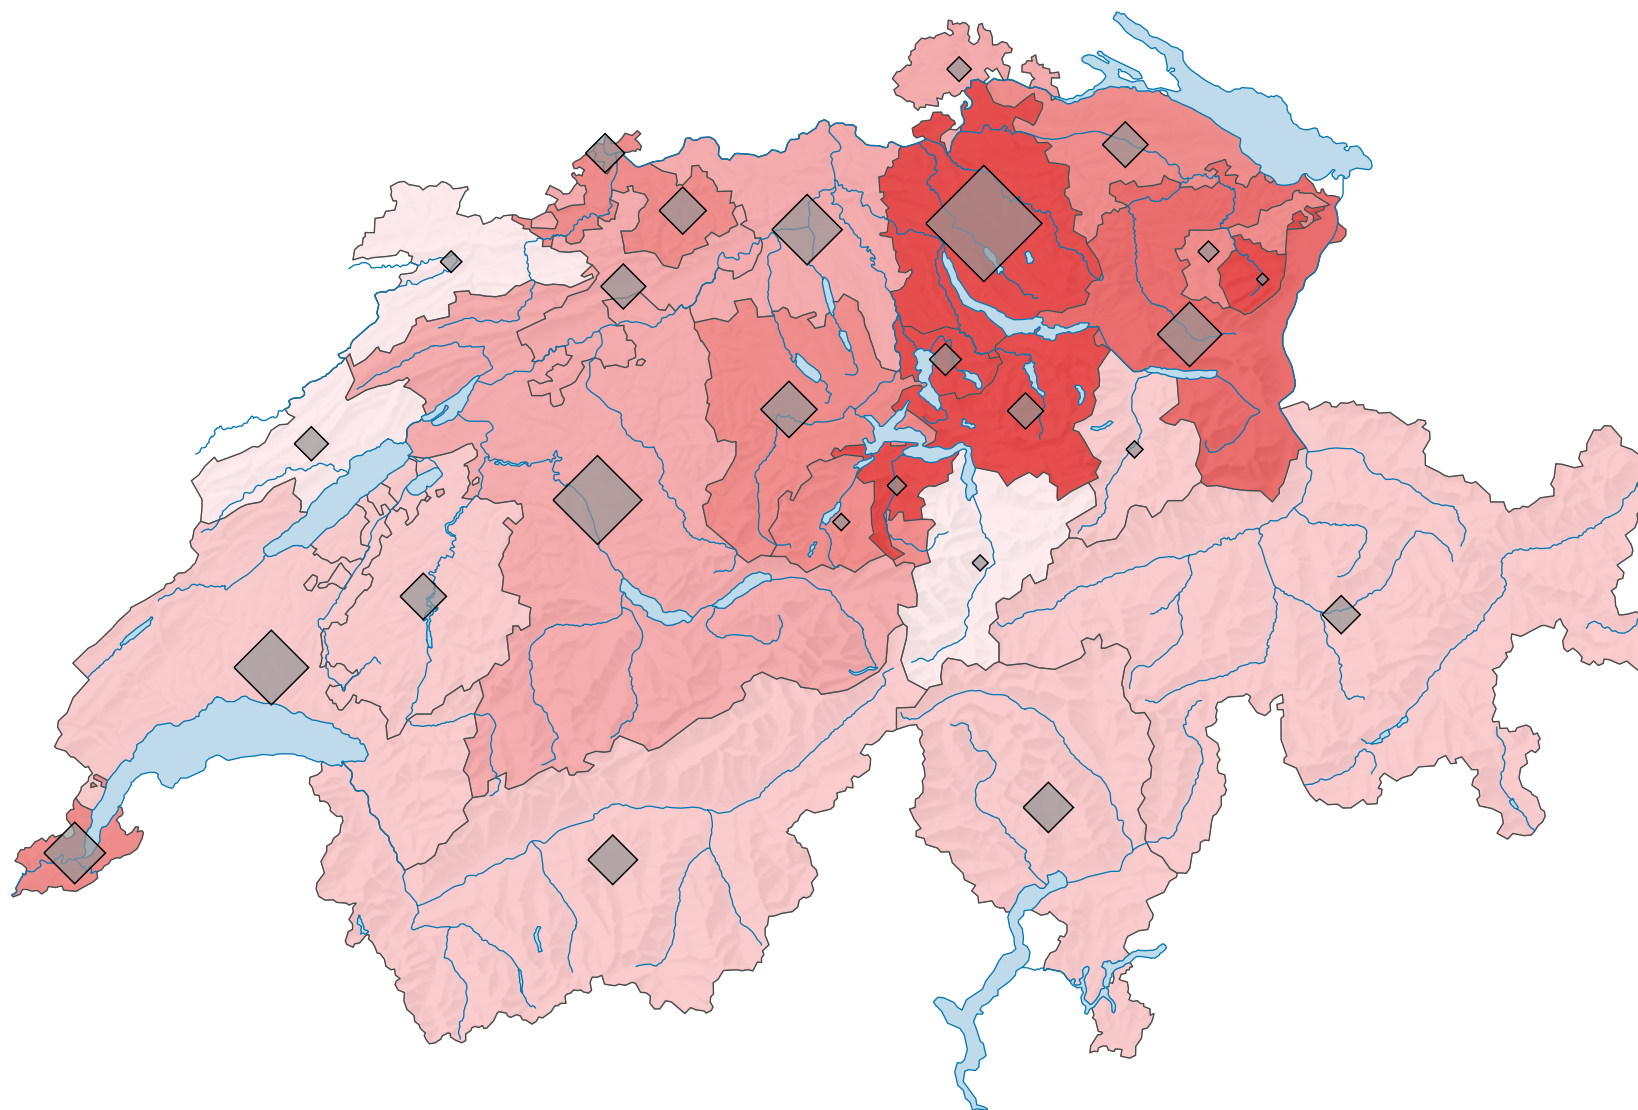

# Taux brut de nuptialité, en 2012

## Nombre de mariages pour 1 000 habitants\*

Suisse: 5,3

## Nombre de mariages

Suisse: 42 654

\* population résidente permanente moyenne

0 35 70 km

Niveau géographique:  
Cantons