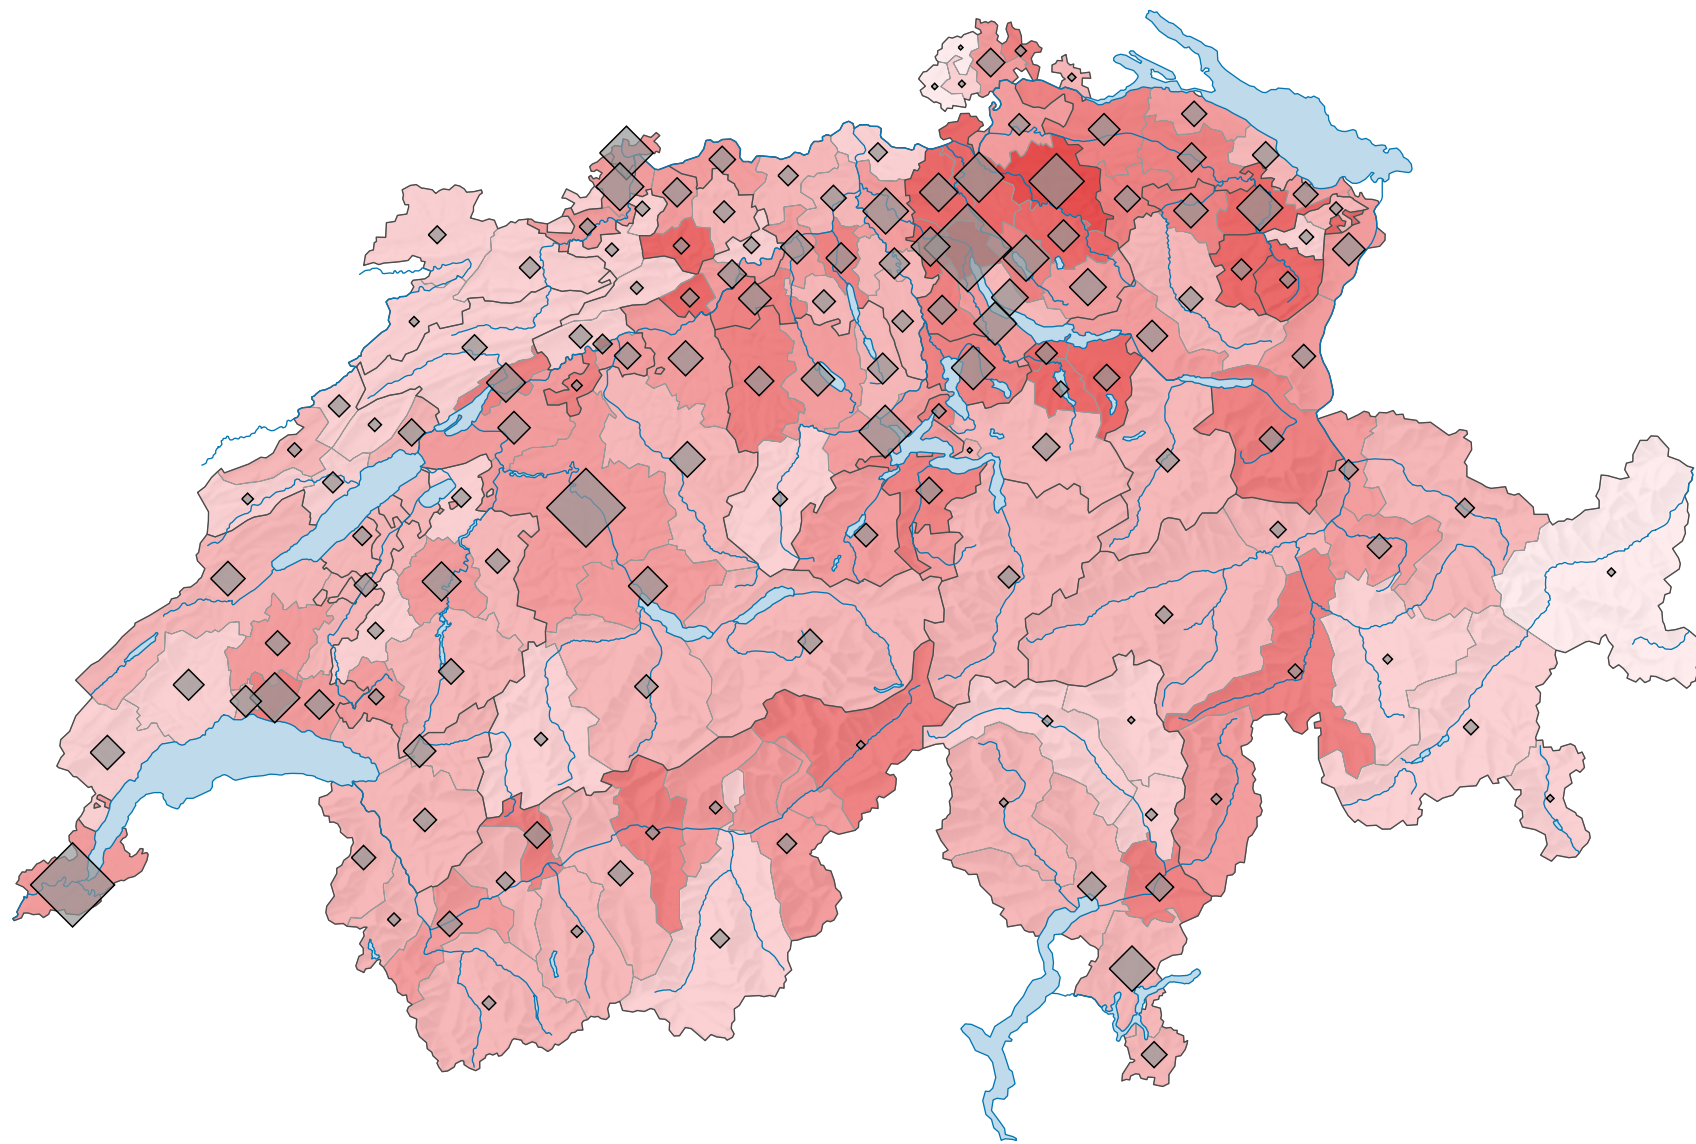

Taux brut de nuptialité, en 2012

Nombre de mariages pour 1 000 habitants*

Suisse: 5,3

Nombre de mariages

Suisse: 42 654

* population résidente permanente moyenne

Niveau géographique:
Districts