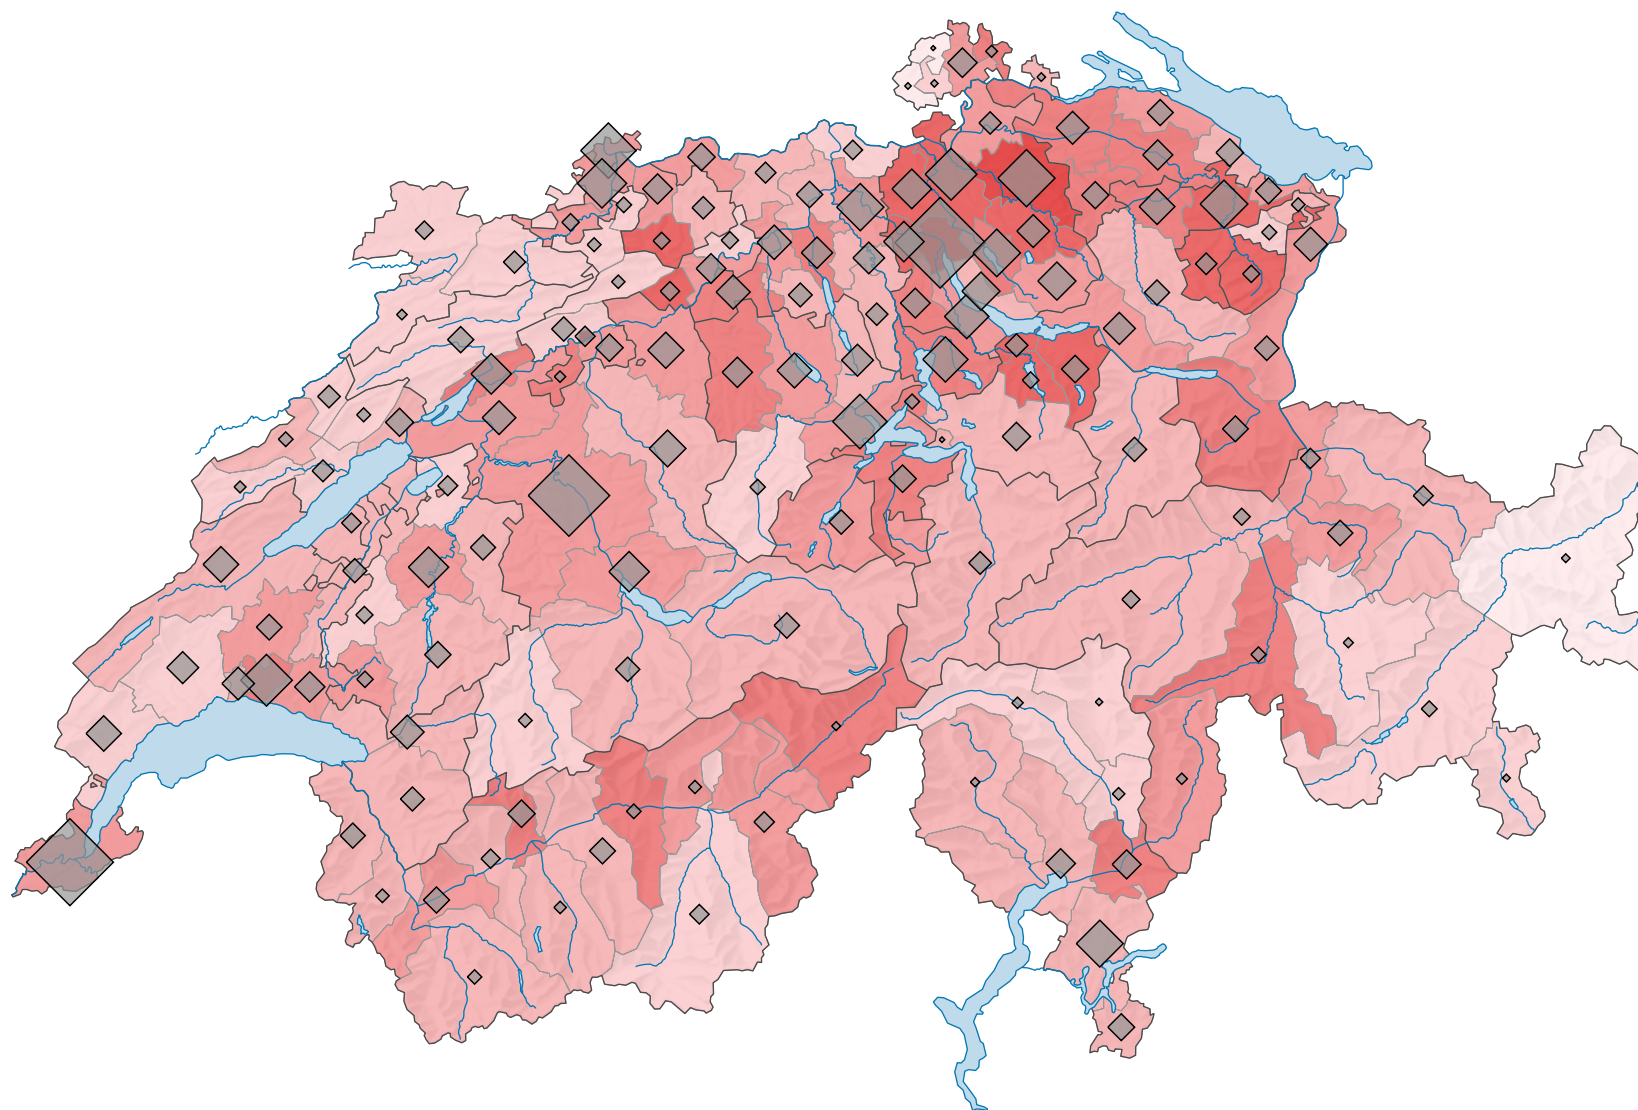

Taux brut de nuptialité, en 2012

Nombre de mariages pour 1 000 habitants*

Suisse: 5,3

Nombre de mariages

Suisse: 42 654

* population résidente permanente moyenne

0 35 70 km

Niveau géographique:
Districts