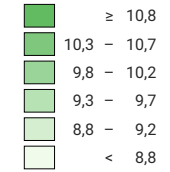

**Lebendgeburten pro 1 000 Einwohner/innen\***

Schweiz: 10,3

**Anzahl Lebendgeborene**

Schweiz: 82 164

\* mittlere ständige Wohnbevölkerung

Raumgliederung:  
Kantone