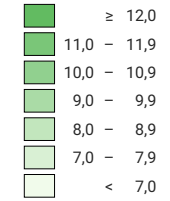

**Lebendgeburtinnen pro 1 000 Einwohner/innen\***

Schweiz: 10,3

**Anzahl Lebendgeborene**

Schweiz: 82 164

\* mittlere ständige Wohnbevölkerung

**Raumgliederung:**  
Bezirke