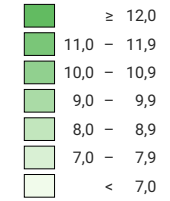

Lebendgeburt pro 1 000 Einwohner/innen*

Schweiz: 10,3

Anzahl Lebendgeborene

Schweiz: 82 164

* mittlere ständige Wohnbevölkerung

Raumgliederung:
Bezirke