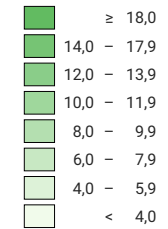

Lebendgeburt pro 1 000 Einwohner/innen*

Schweiz: 10,3

Anzahl Lebendgeborene

Schweiz: 82 164

Symbole mit einem Wert unter 50 wurden zur besseren Lesbarkeit visuell vergrössert dargestellt.

* mittlere ständige Wohnbevölkerung