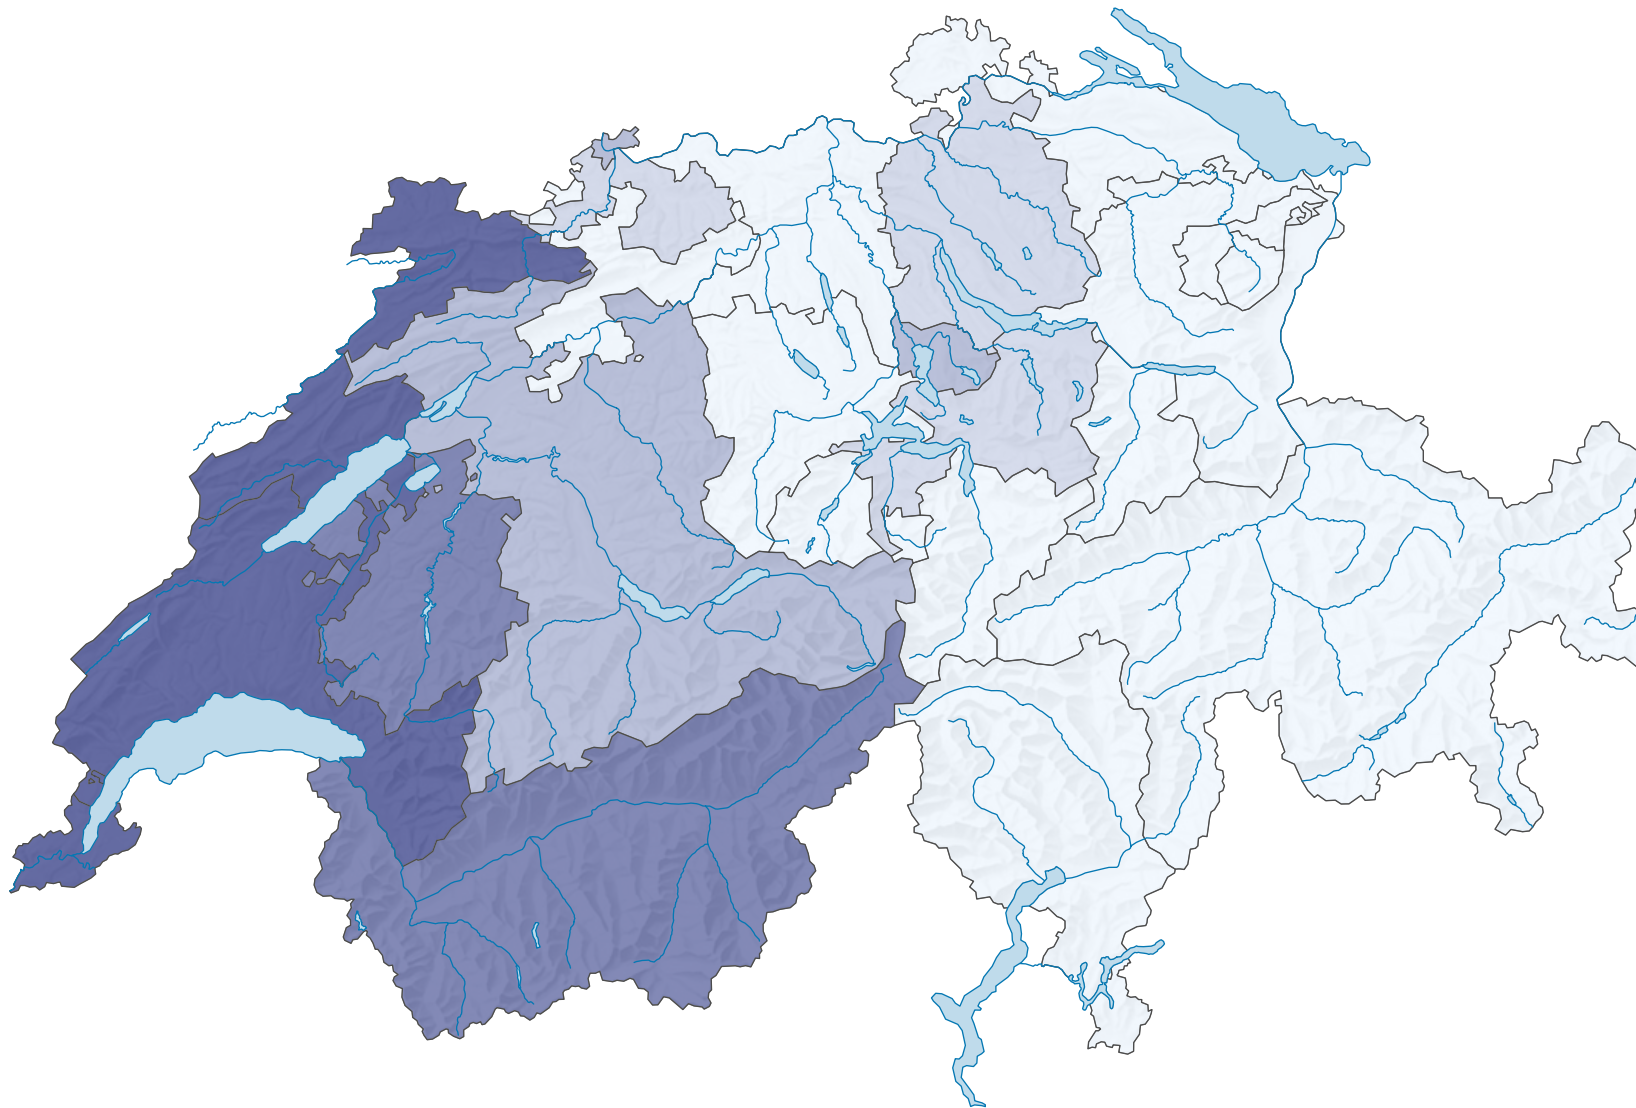

## Part des ressortissants français dans la population résidante permanente étrangère, en %

Suisse: 5,6

0 35 70 km

Niveau géographique:  
Cantons