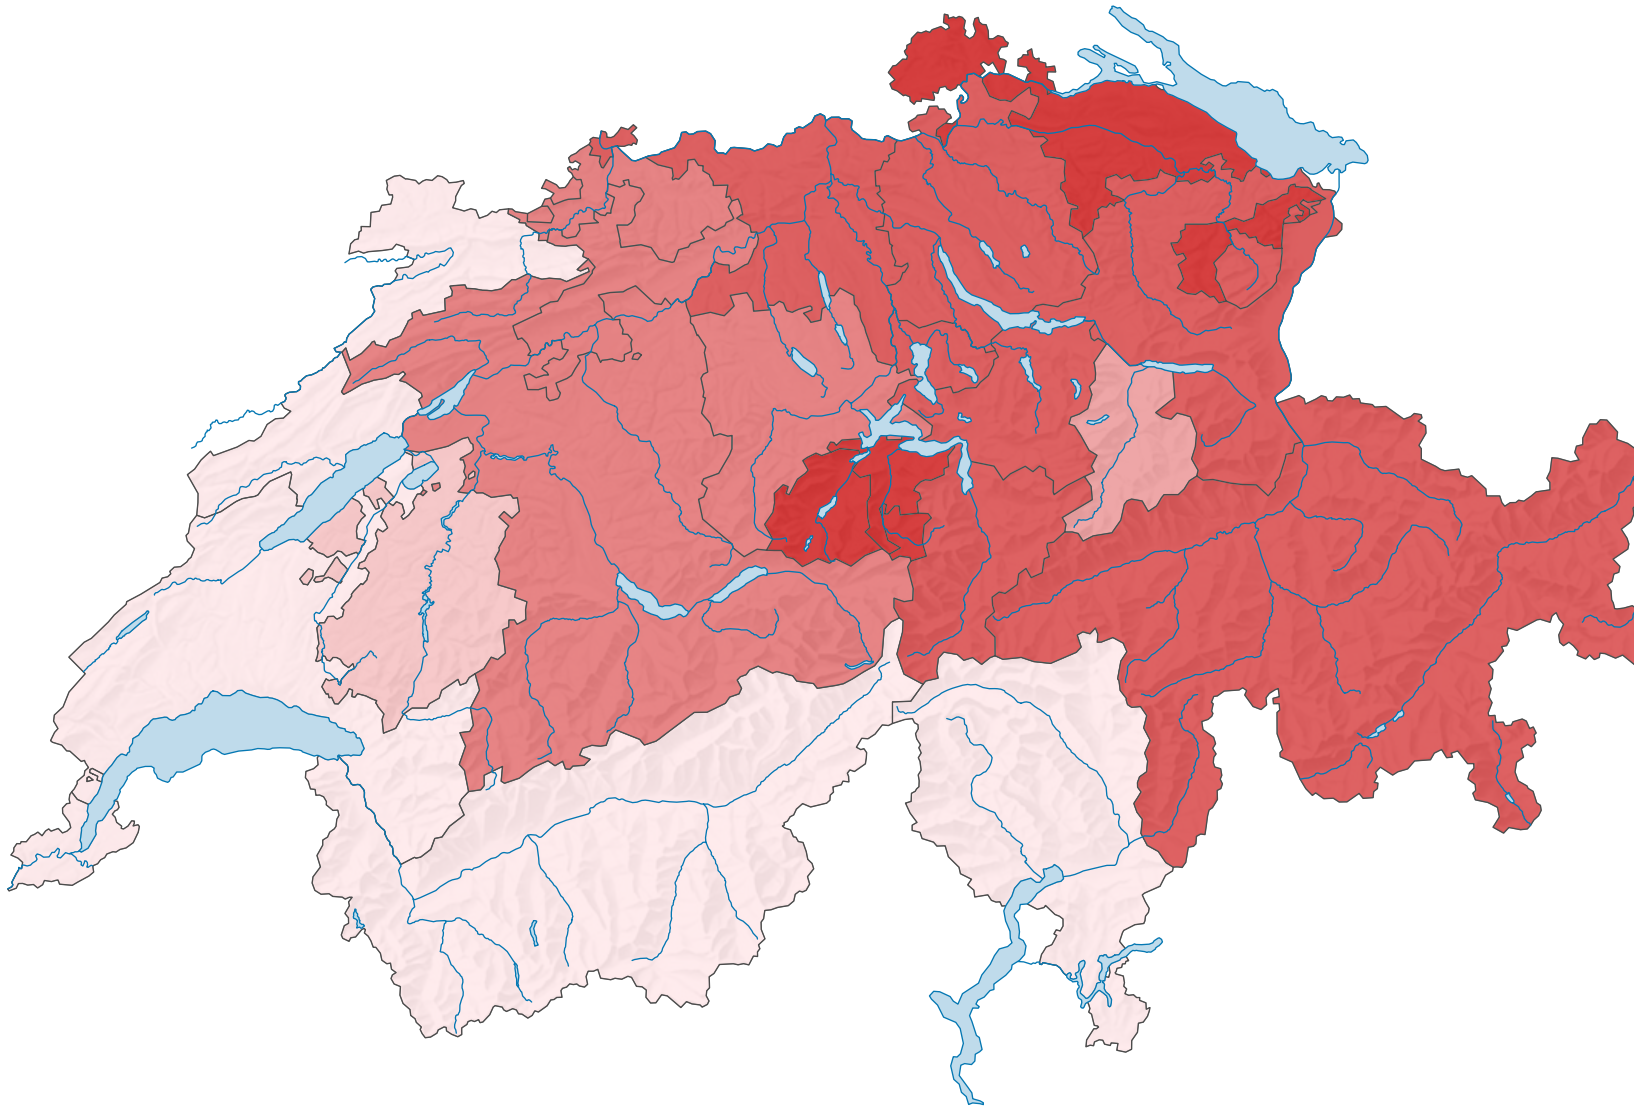

Population résidante permanente de nationalité allemande, en 2012

Part des ressortissants allemands dans la population résidante permanente étrangère, en %

Suisse: 15,2

0 35 70 km

Niveau géographique:
Cantons