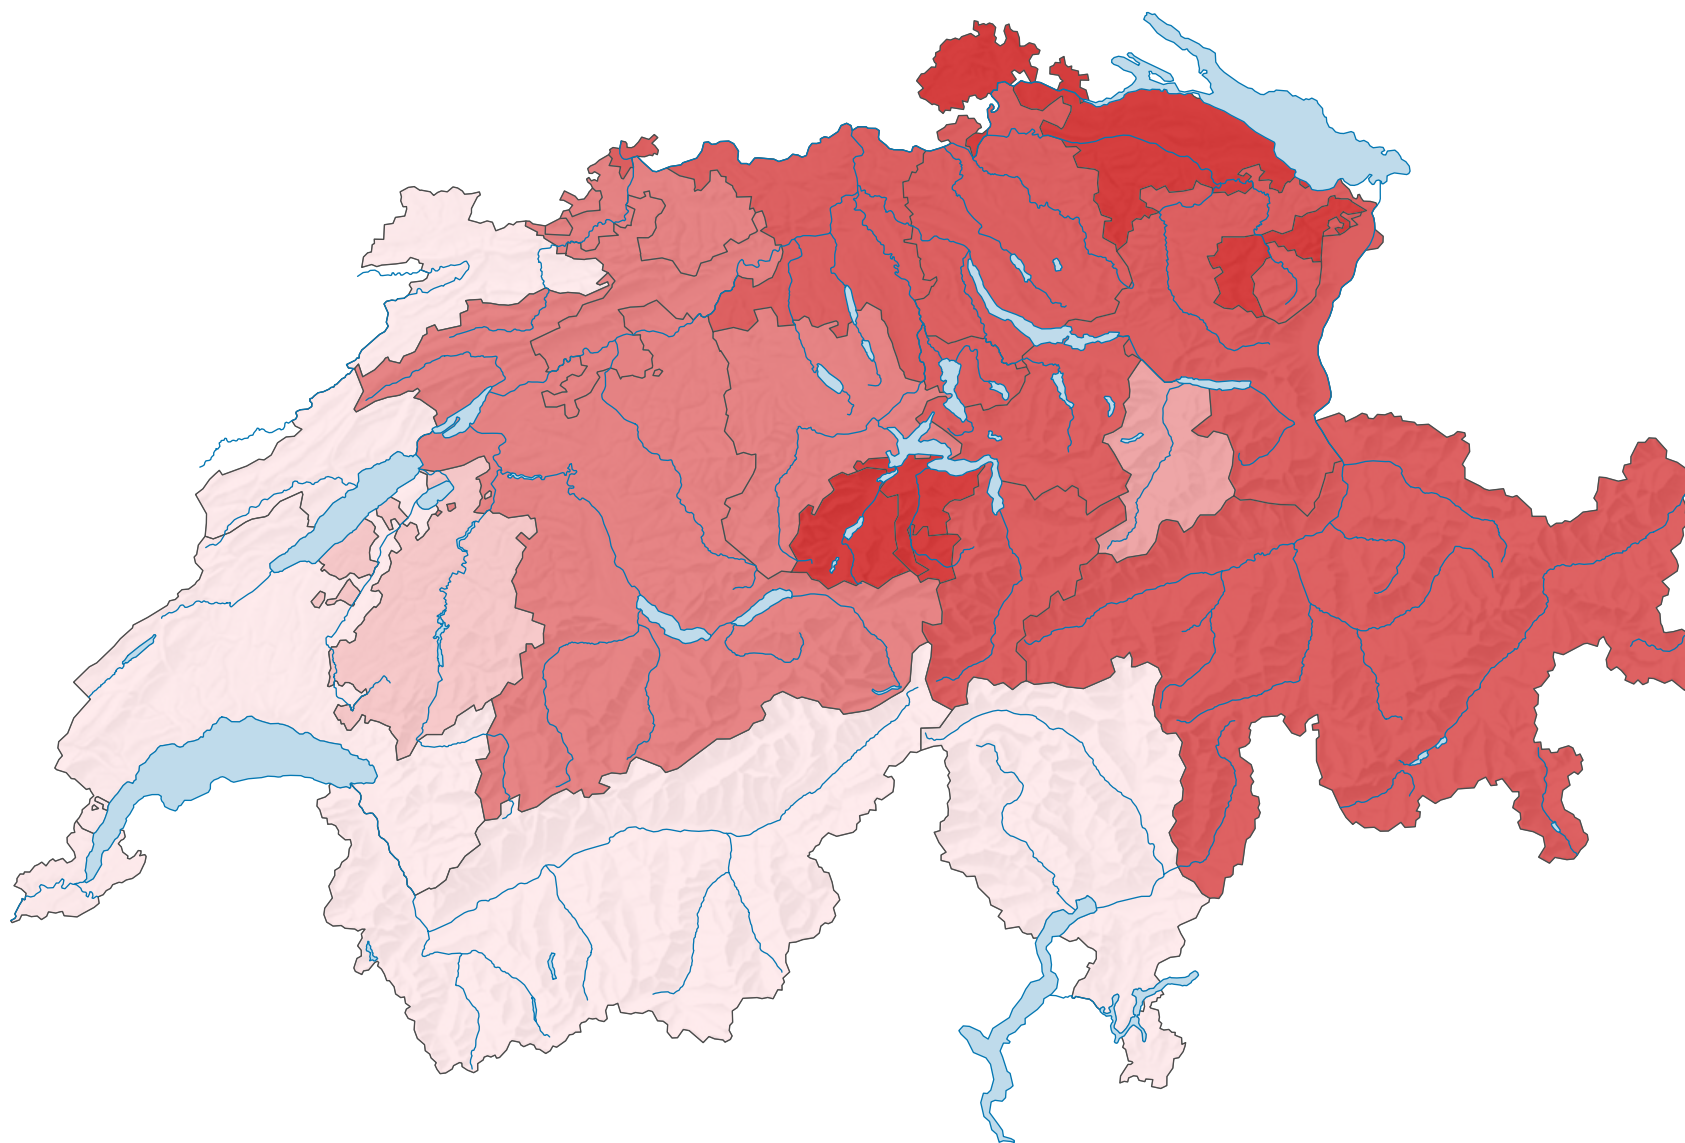

# Ständige Wohnbevölkerung mit deutscher Staatsangehörigkeit, 2012

Anteil der Wohnbevölkerung mit deutscher Staatsangehörigkeit an der gesamten ständigen ausländischen Bevölkerung, in %

Schweiz: 15,2

0 25 50 km

Raumgliederung:  
Kantone