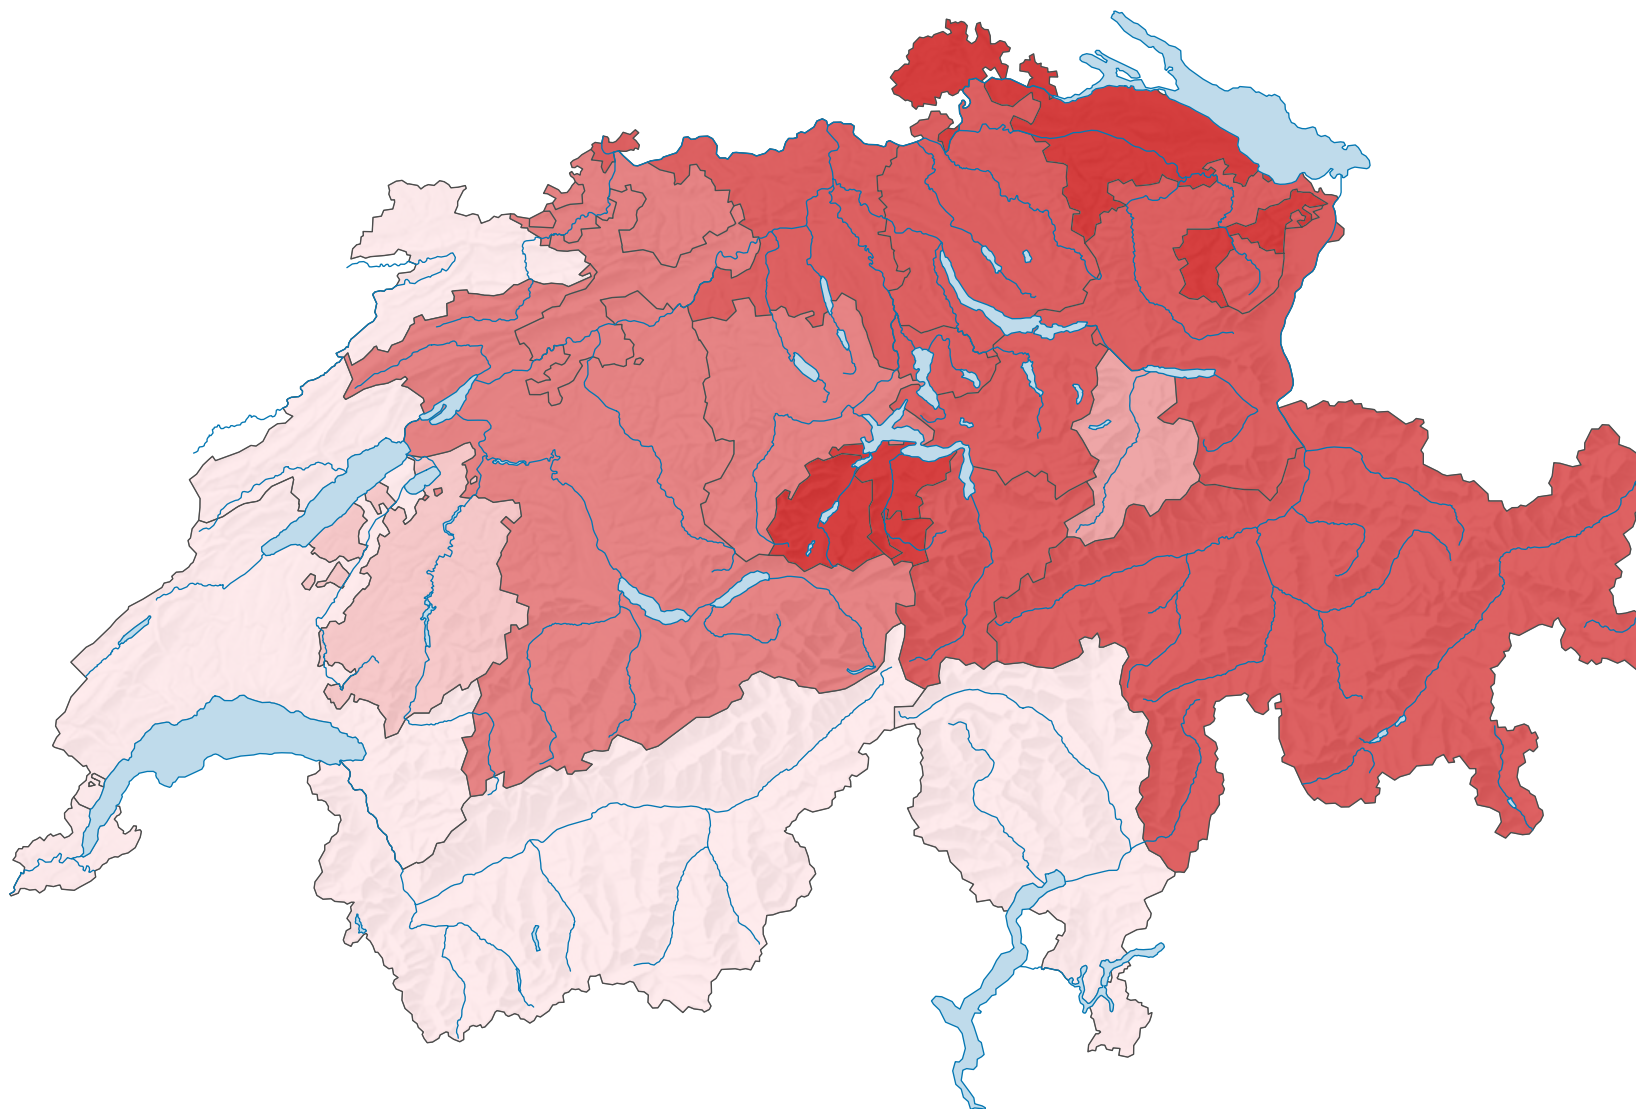

Ständige Wohnbevölkerung mit deutscher Staatsangehörigkeit, 2012

Anteil der Wohnbevölkerung mit deutscher Staatsangehörigkeit an der gesamten ständigen ausländischen Bevölkerung, in %

Schweiz: 15,2

0 35 70 km

Raumgliederung:
Kantone