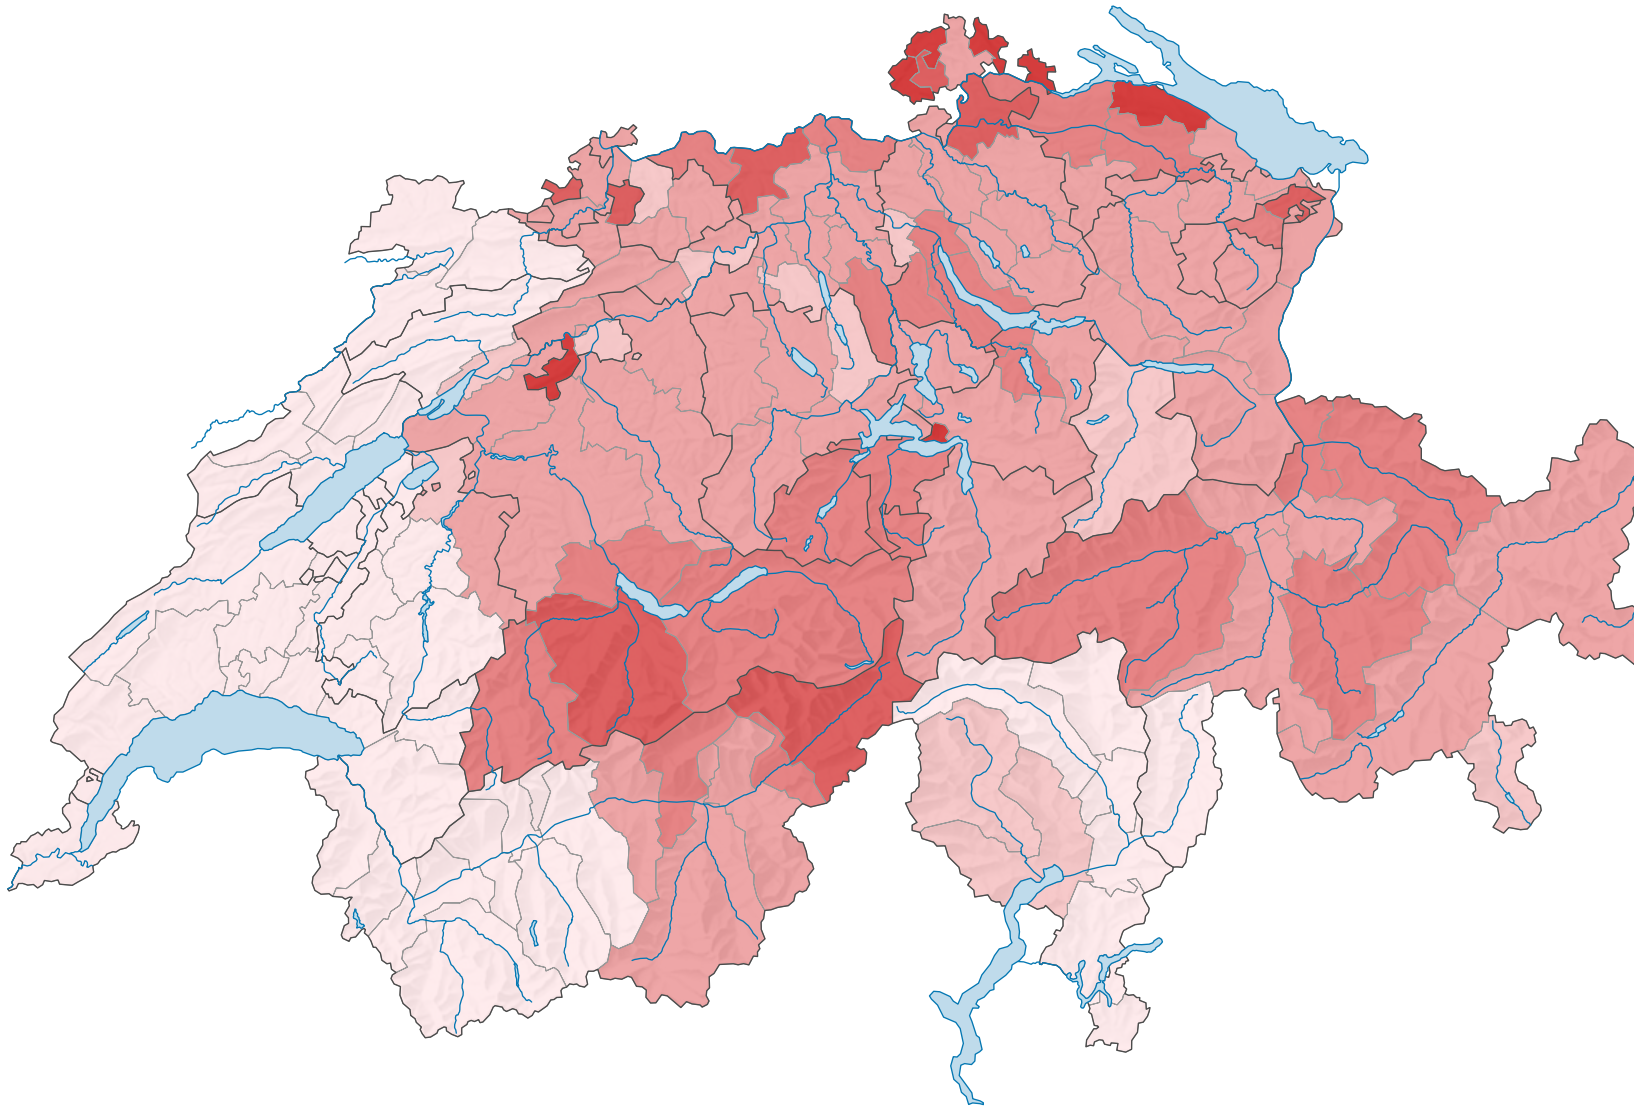

# Population résidante permanente de nationalité allemande, en 2012

Part des ressortissants allemands dans la population résidante permanente étrangère, en %

Suisse: 15,2

0 35 70 km

Niveau géographique:  
Districts