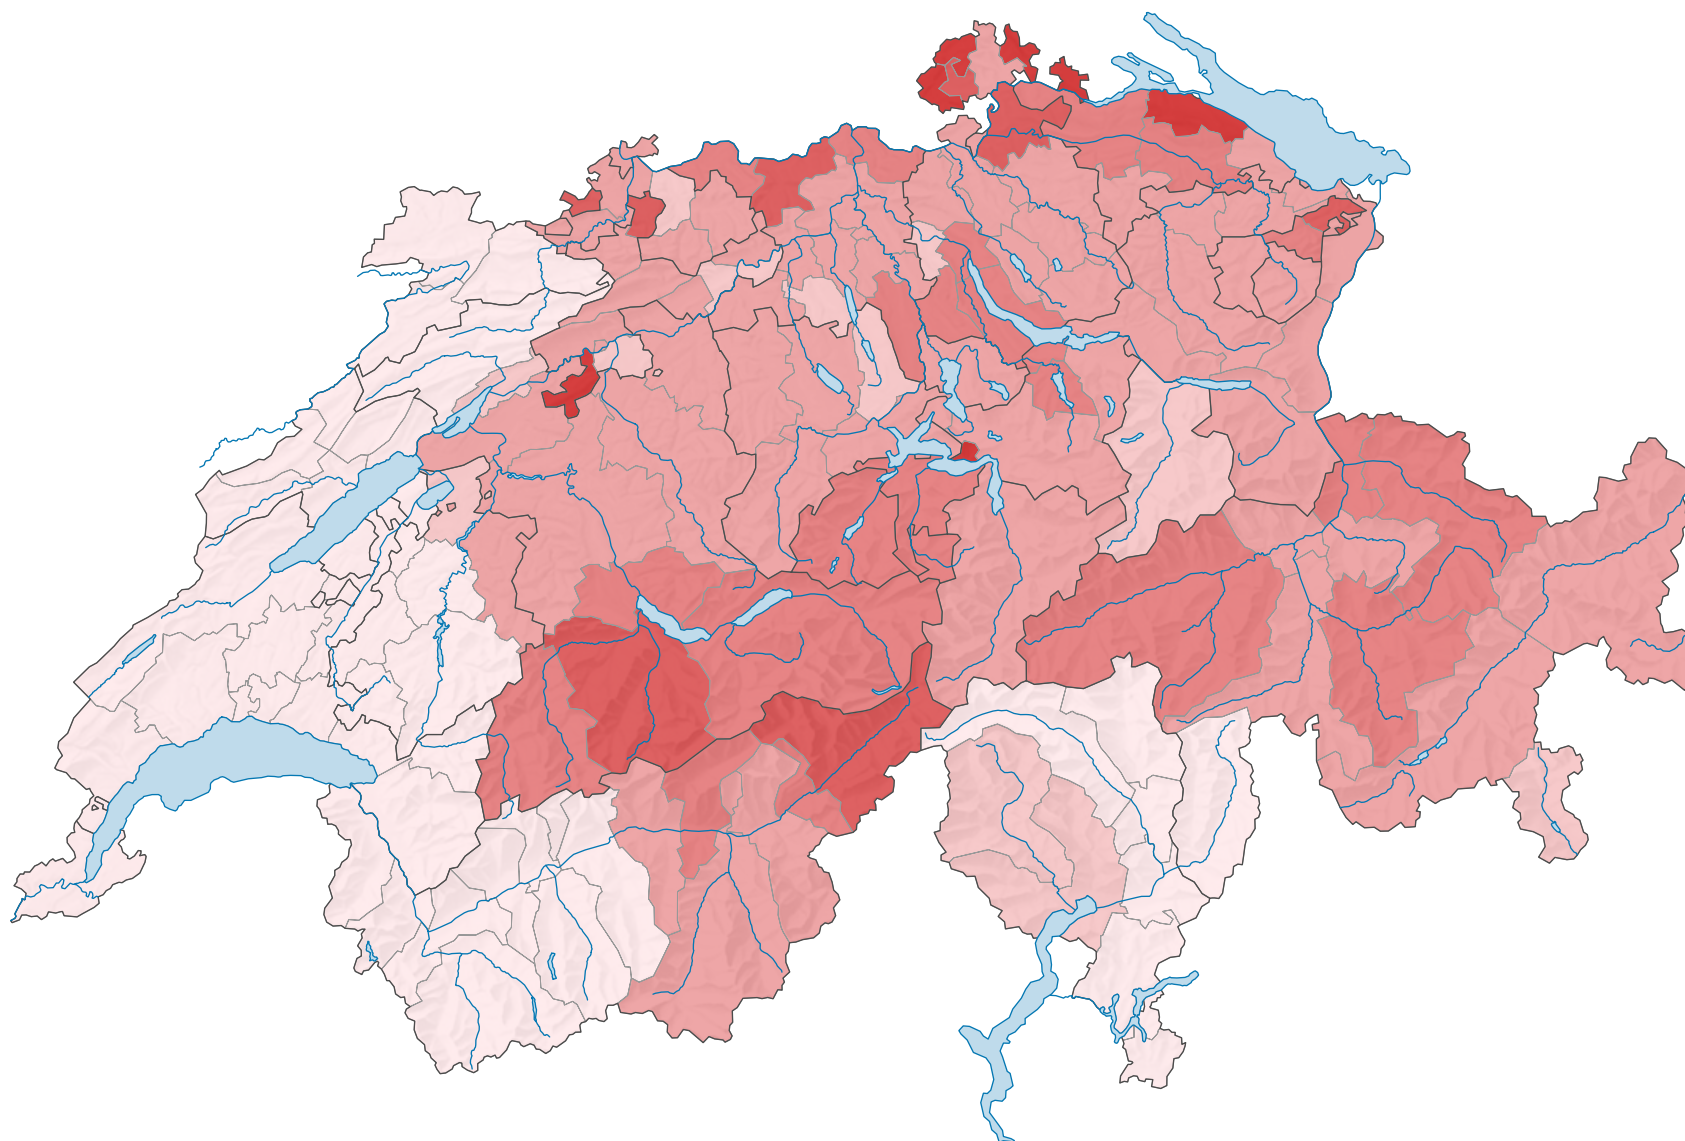

Population résidante permanente de nationalité allemande, en 2012

Part des ressortissants allemands dans la population résidante permanente étrangère, en %

Suisse: 15,2

0 25 50 km

Niveau géographique:
Districts