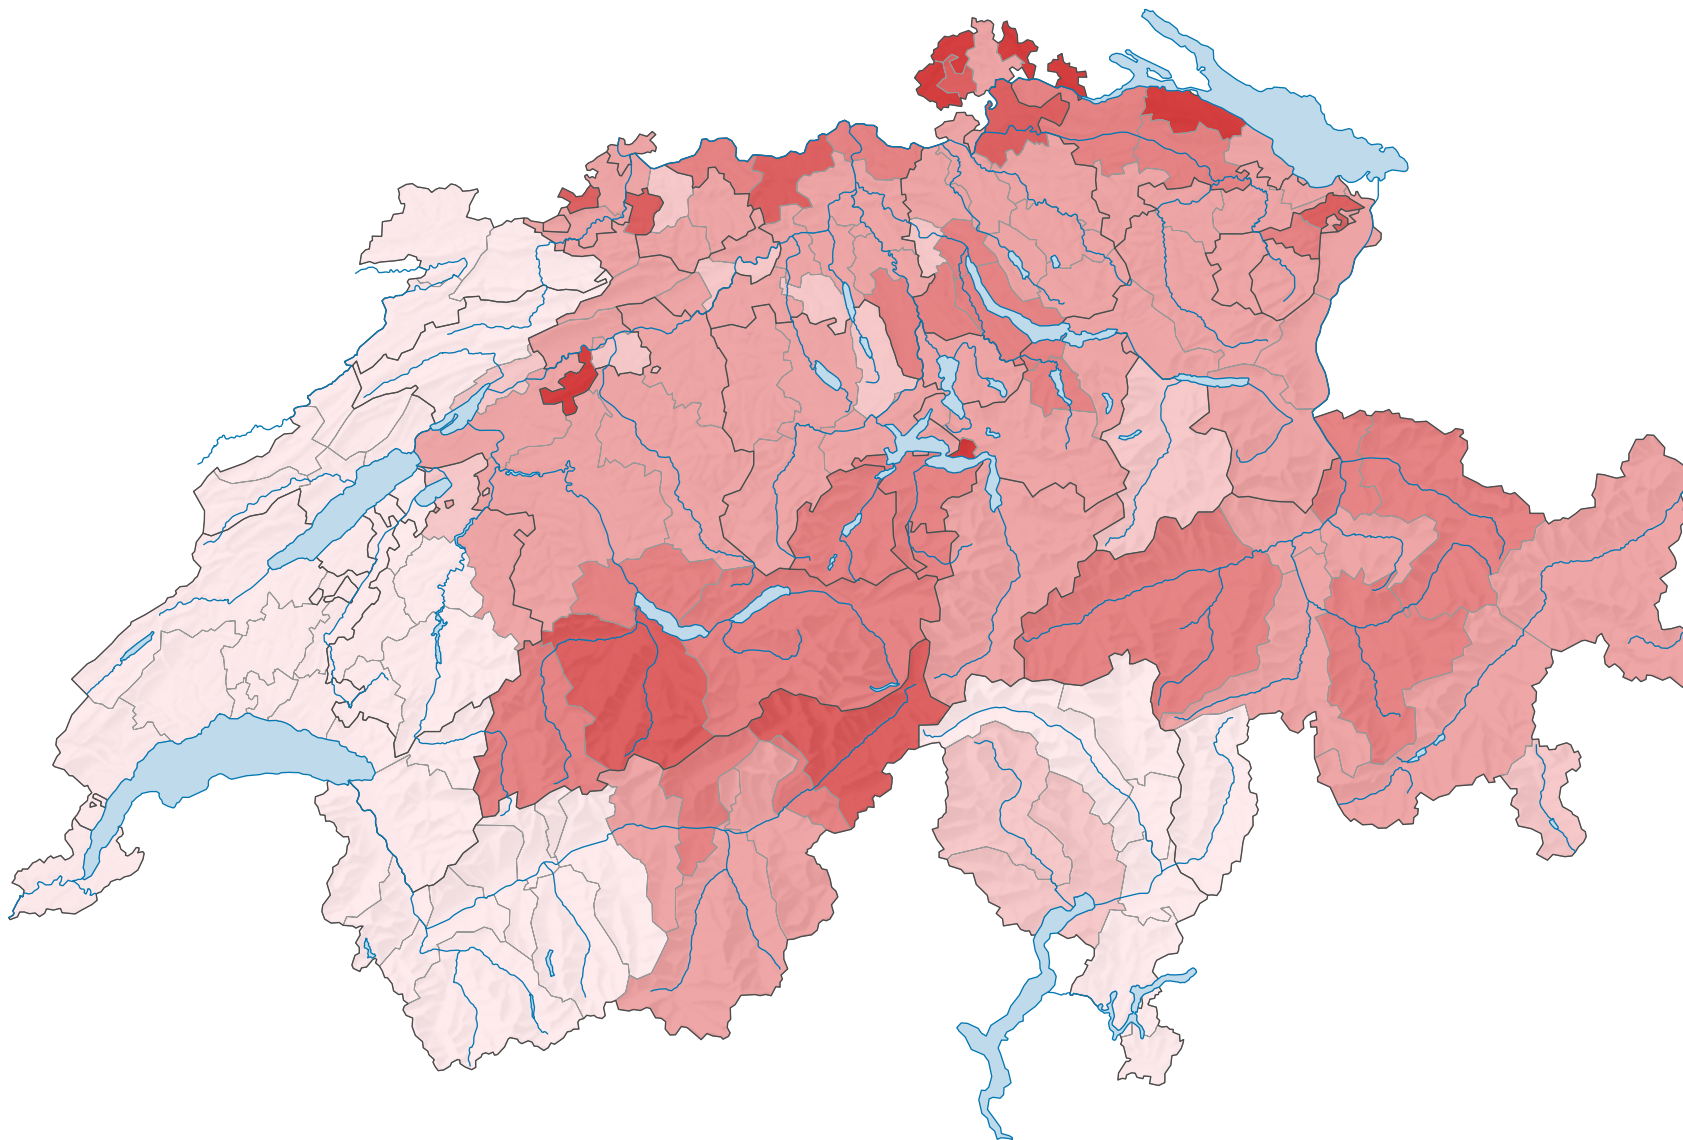

Ständige Wohnbevölkerung mit deutscher Staatsangehörigkeit, 2012

Anteil der Wohnbevölkerung mit deutscher Staatsangehörigkeit an der gesamten ständigen ausländischen Bevölkerung, in %

Schweiz: 15,2

0 25 50 km

Raumgliederung:
Bezirke