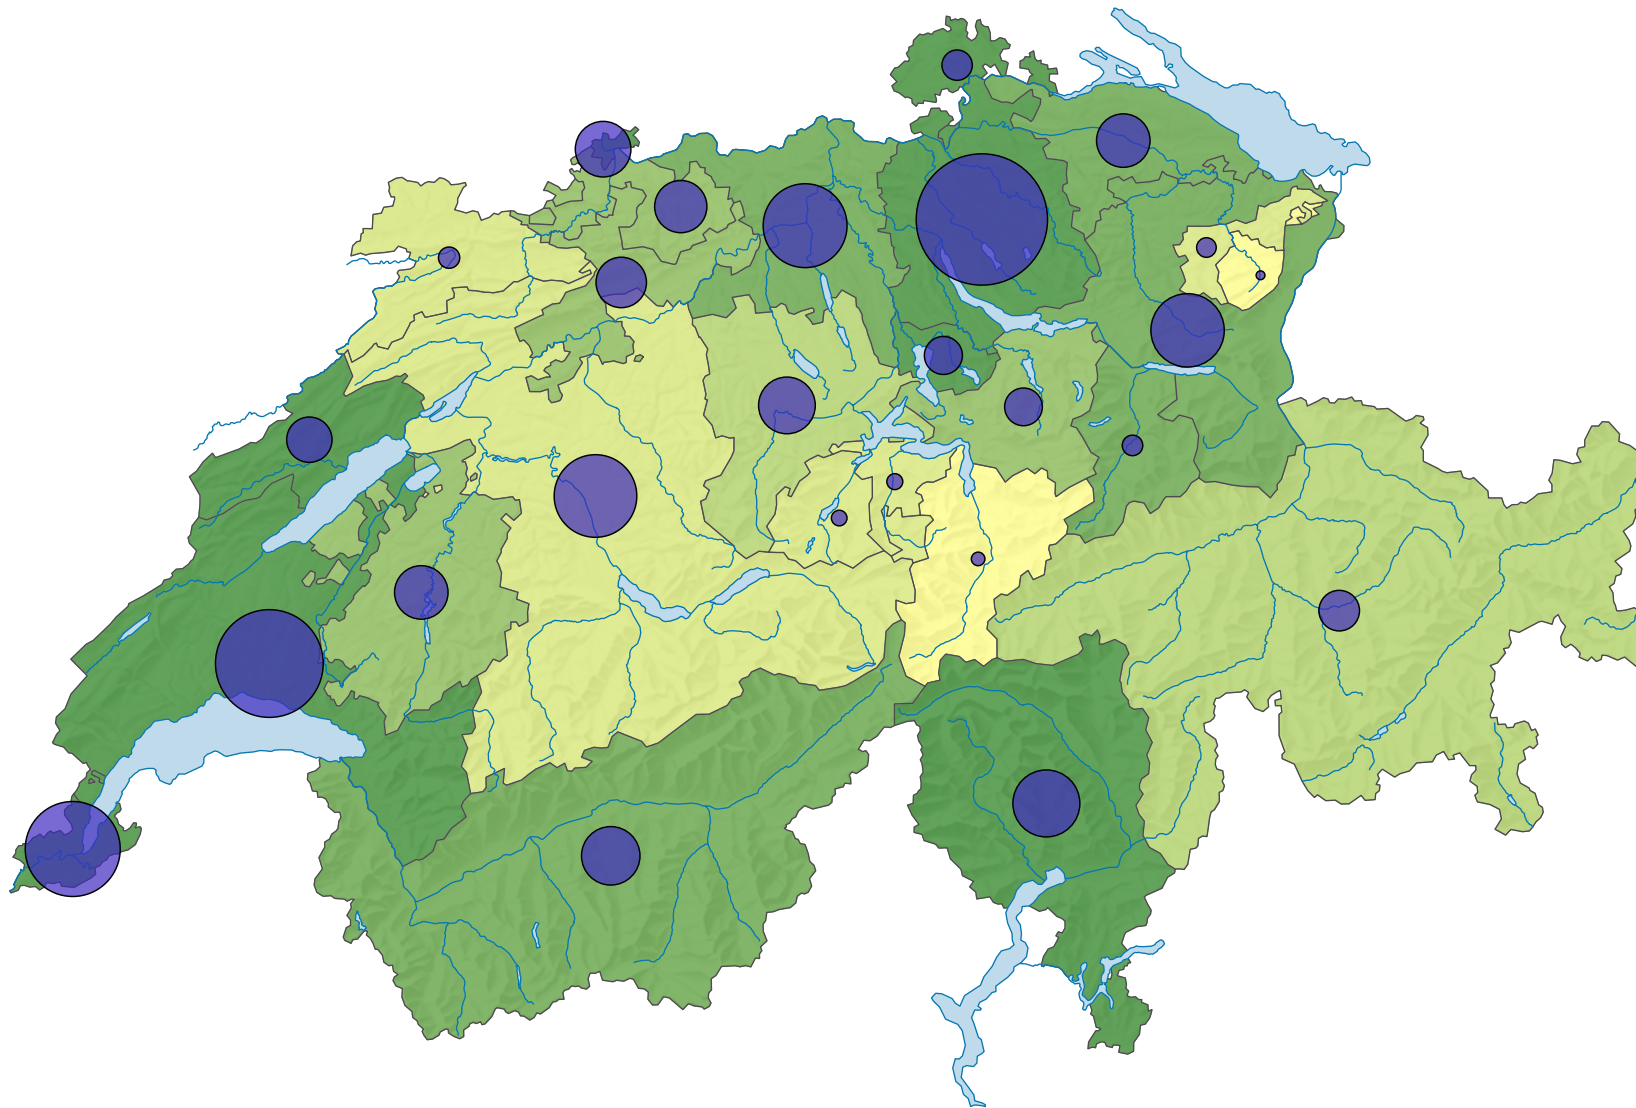

Anteil der ständigen ausländischen Bevölkerung an der gesamten ständigen Wohnbevölkerung, in %

Schweiz: 23,3

Anzahl Ausländer/innen

Schweiz: 1 869 969

0 35 70 km

Raumgliederung:
Kantone