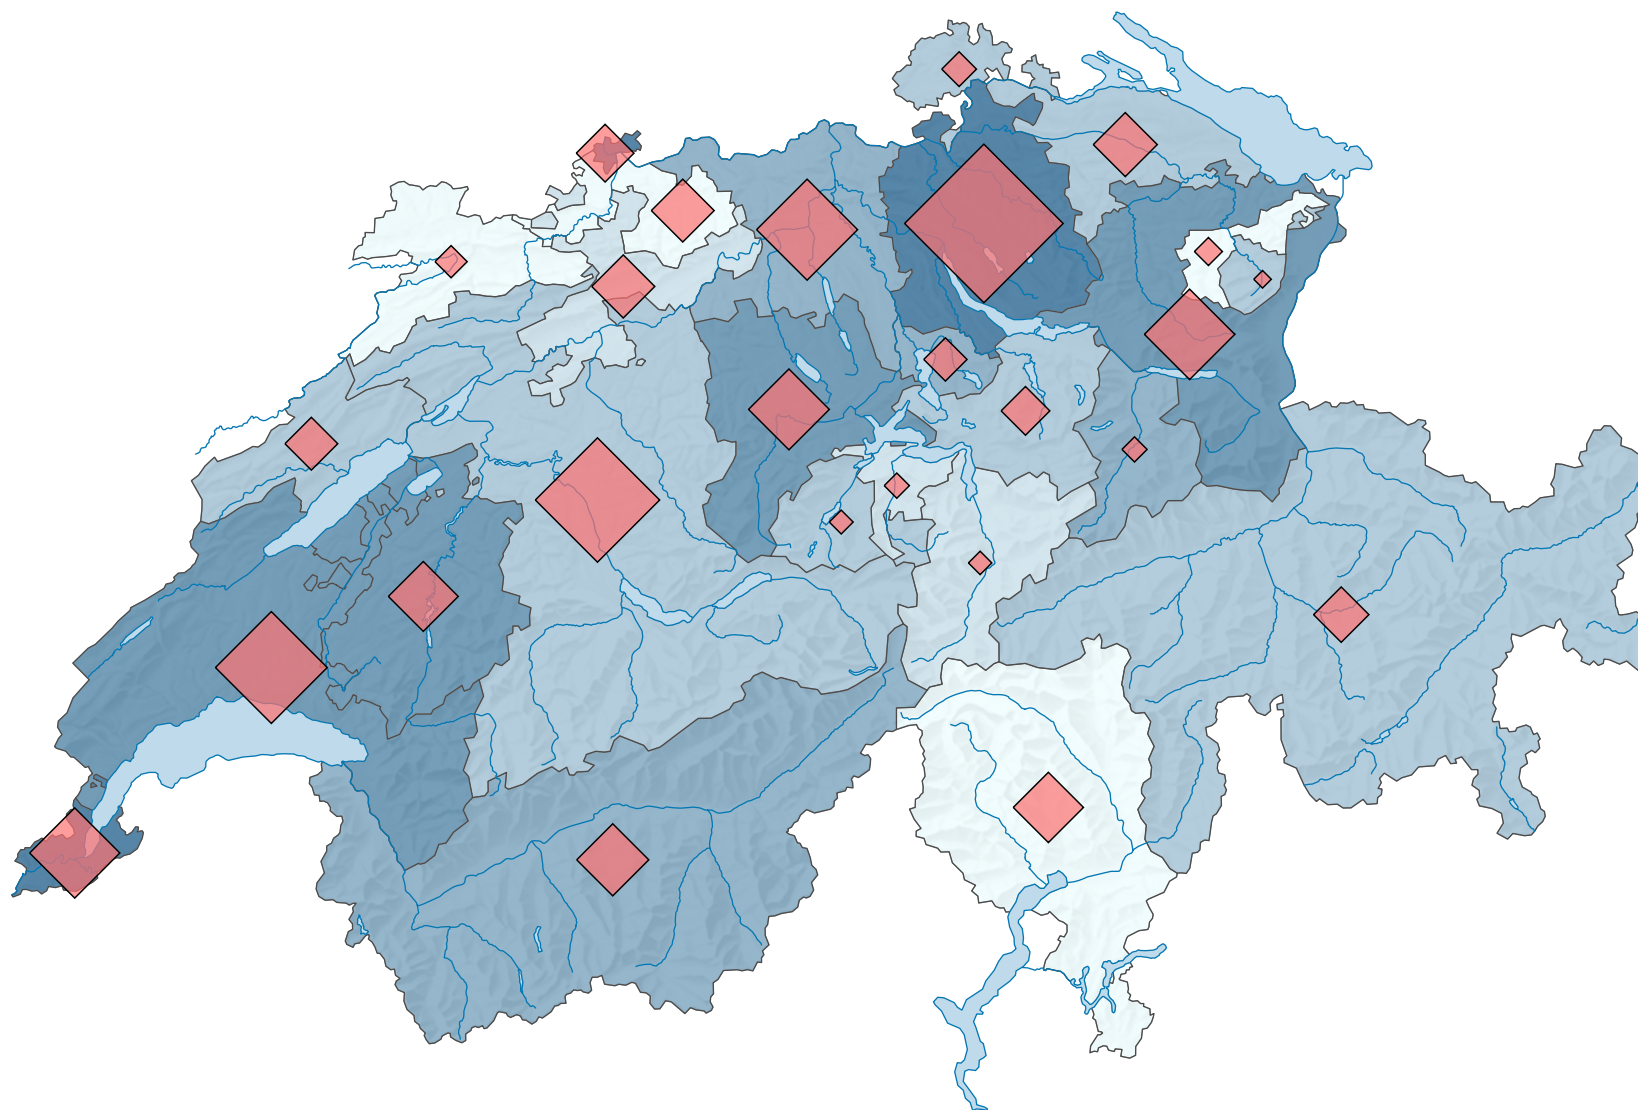

Population résidante permanente de 20 à 39 ans, en 2012

Part de la population totale, en %

Suisse: 26,7

Nombre de personnes de 20 à 39 ans

Suisse: 2 143 593

Pour des raisons de lisibilité, la taille des symboles ayant une valeur inférieure à 5 000 a été augmentée.

0 35 70 km

Niveau géographique:
Cantons