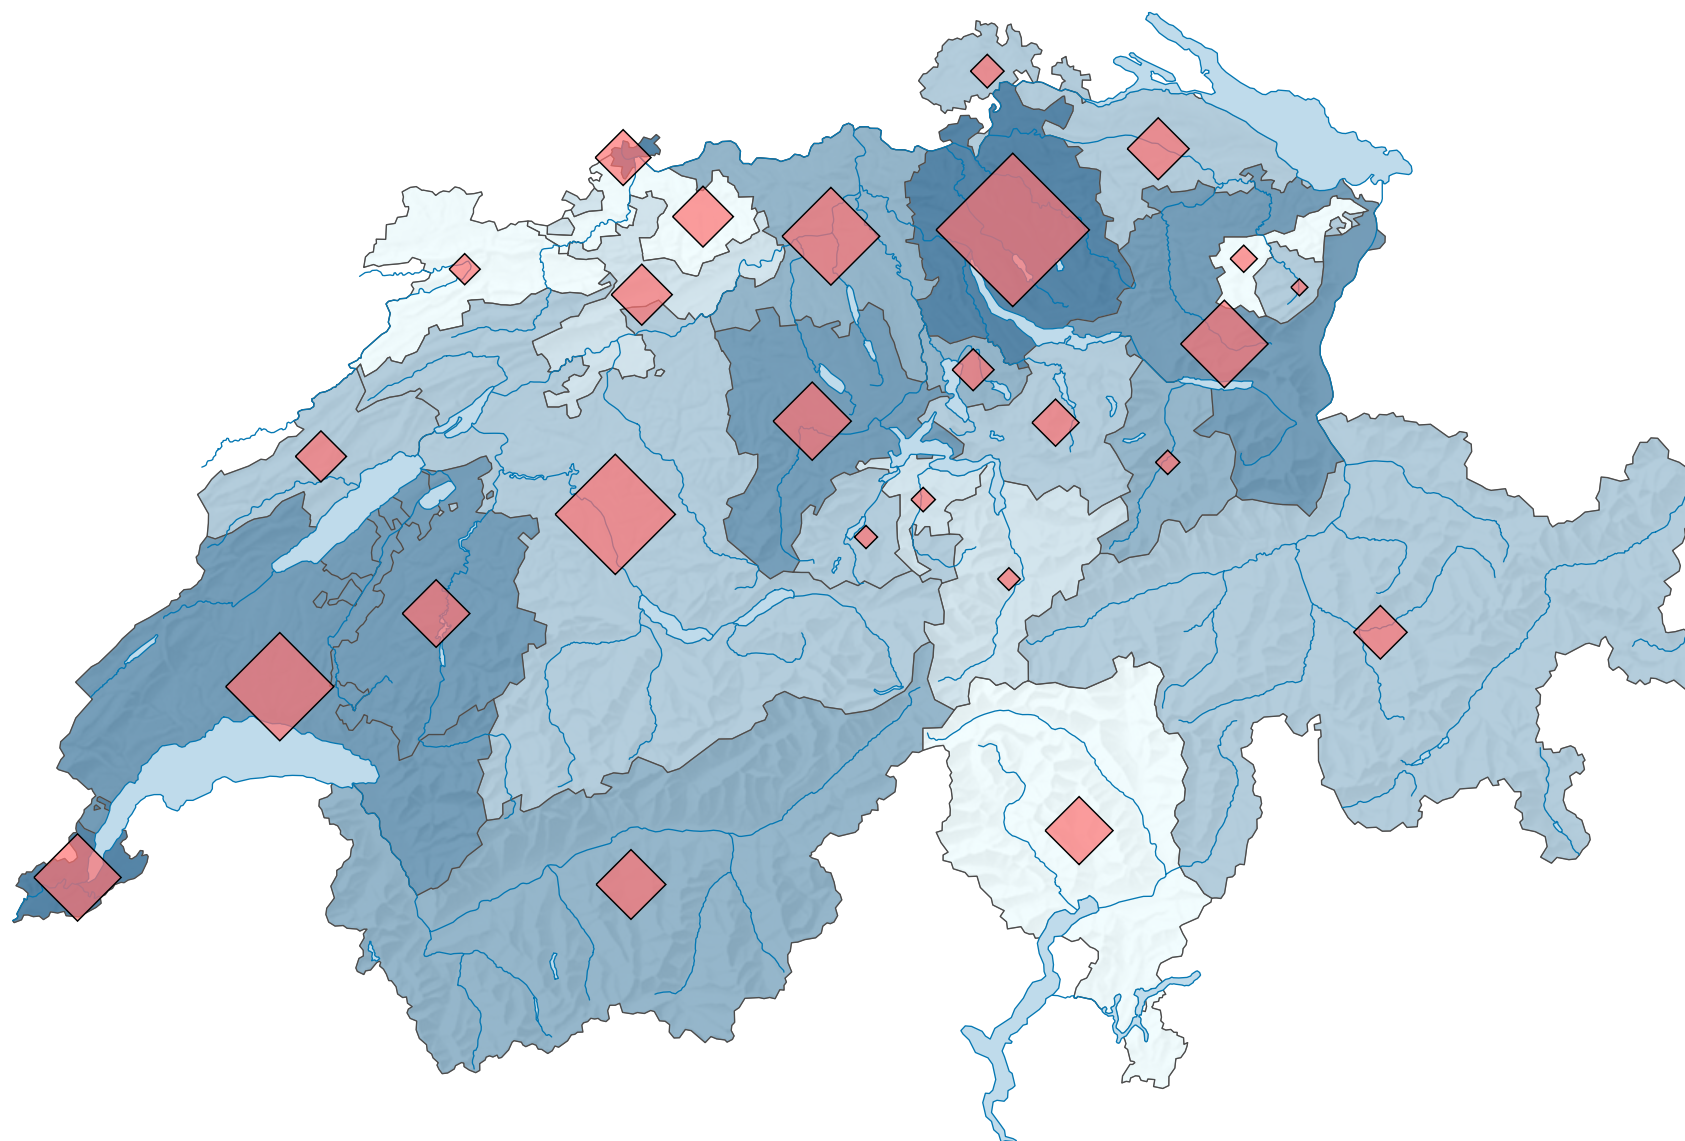

Population résidante permanente de 20 à 39 ans, en 2012

Part de la population totale, en %

Suisse: 26,7

Nombre de personnes de 20 à 39 ans

Suisse: 2 143 593

Pour des raisons de lisibilité, la taille des symboles ayant une valeur inférieure à 5 000 a été augmentée.

0 25 50 km

Niveau géographique:
Cantons