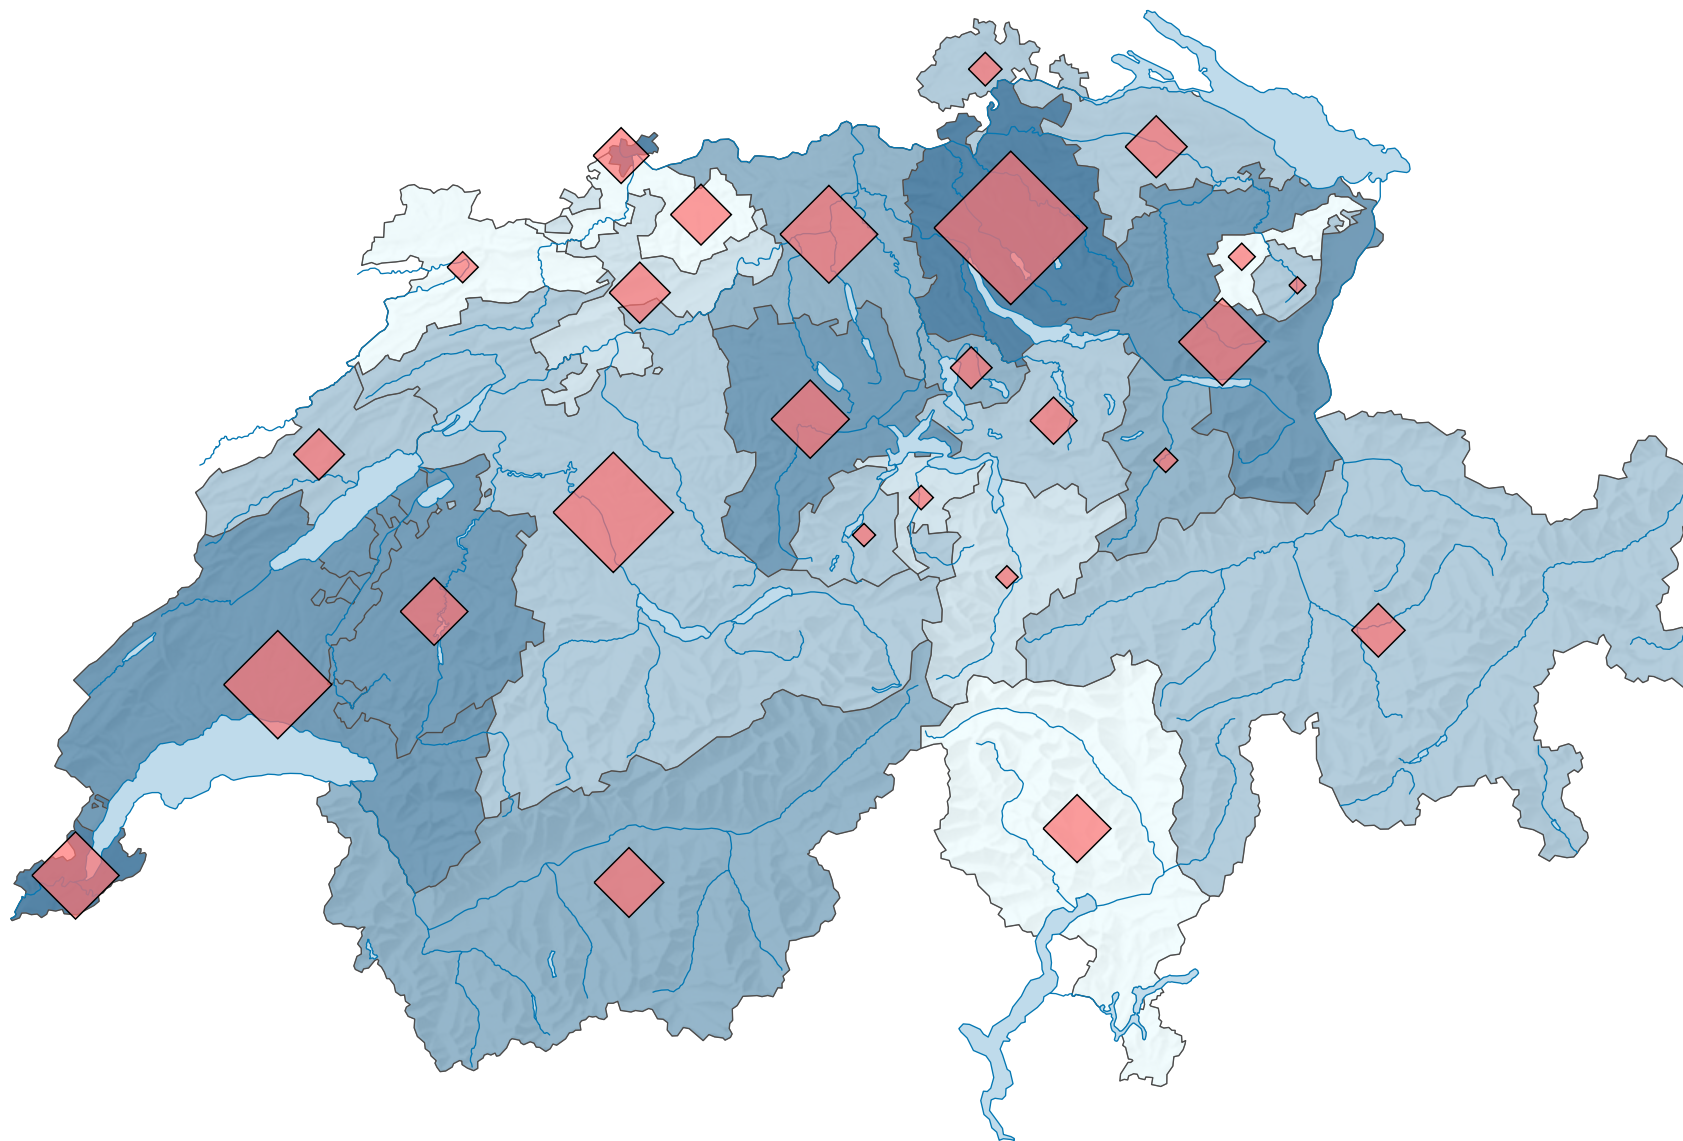

Ständige Wohnbevölkerung im Alter von 20 bis 39 Jahren, 2012

Anteil dieser Bevölkerungsgruppe an der Gesamtbevölkerung, in %

Schweiz: 26,7

Anzahl der Personen im Alter von 20 bis 39 Jahren

Schweiz: 2 143 593

Symbole mit einem Wert unter 5 000 wurden zur besseren Lesbarkeit visuell vergrössert dargestellt.

Raumgliederung:
Kantone