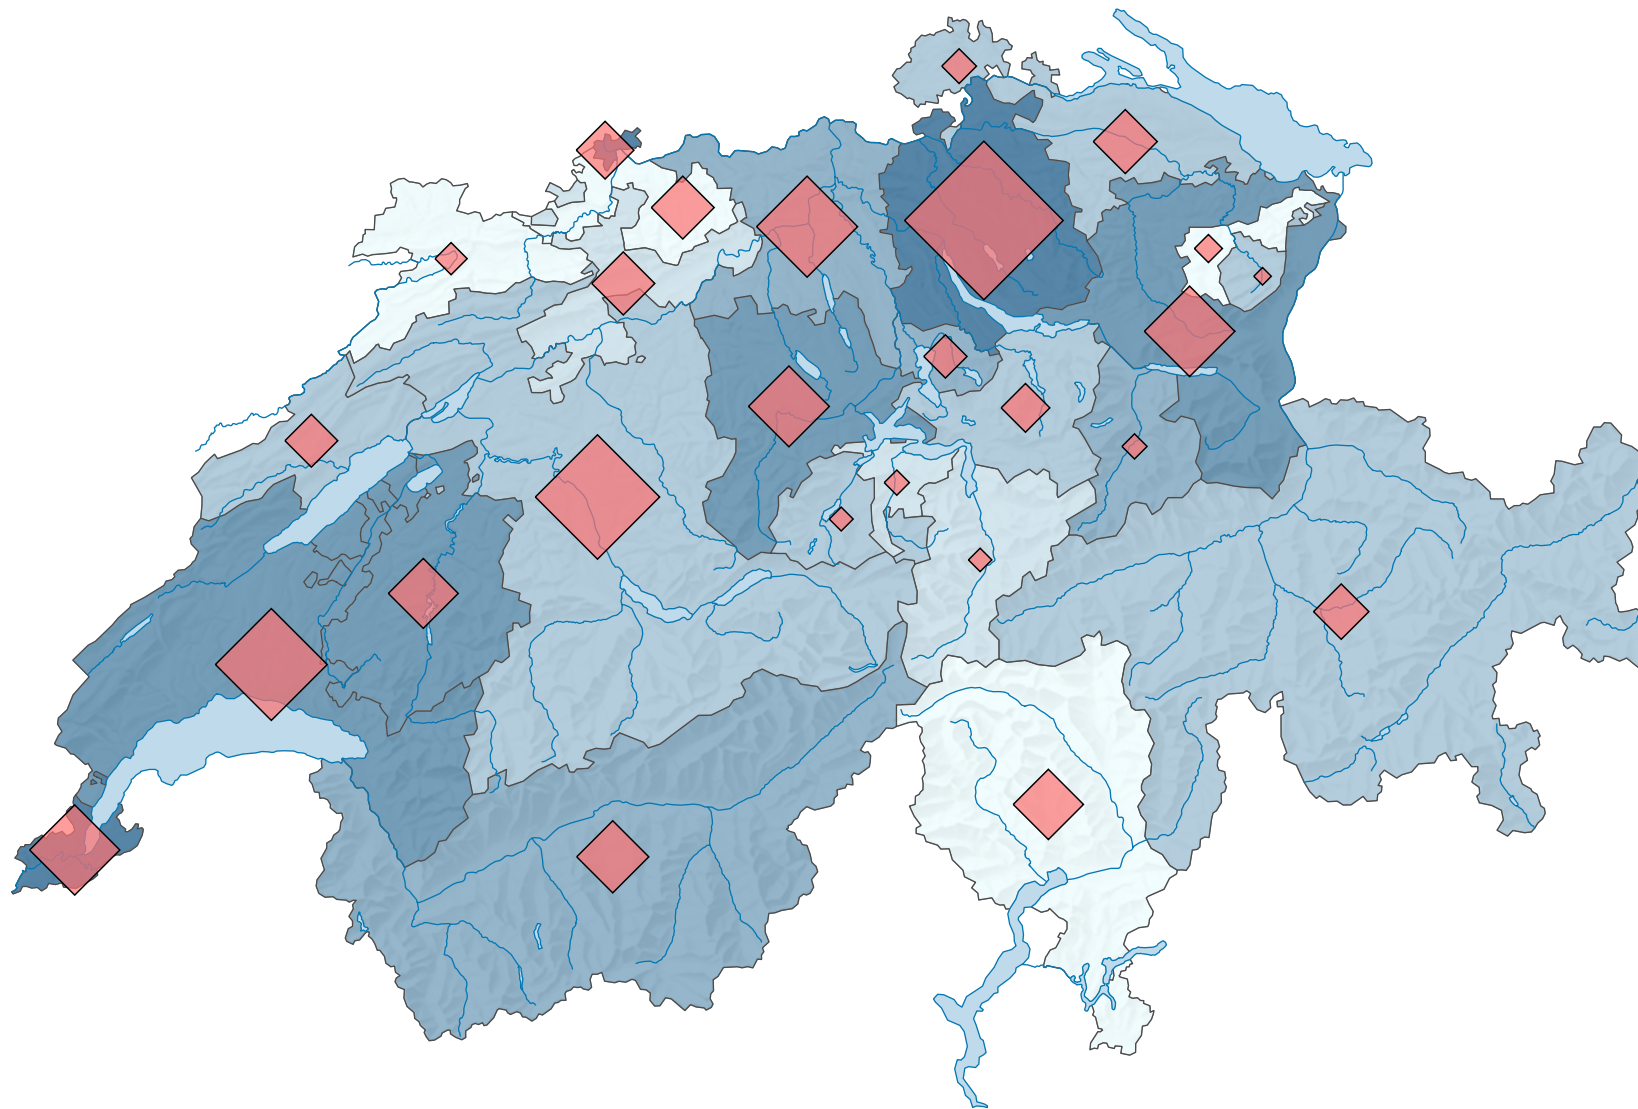

Ständige Wohnbevölkerung im Alter von 20 bis 39 Jahren, 2012

Anteil dieser Bevölkerungsgruppe an der Gesamtbevölkerung, in %

Schweiz: 26,7

Anzahl der Personen im Alter von 20 bis 39 Jahren

Schweiz: 2 143 593

Symbole mit einem Wert unter 5 000 wurden zur besseren Lesbarkeit visuell vergrössert dargestellt.

0 35 70 km

Raumgliederung:
Kantone