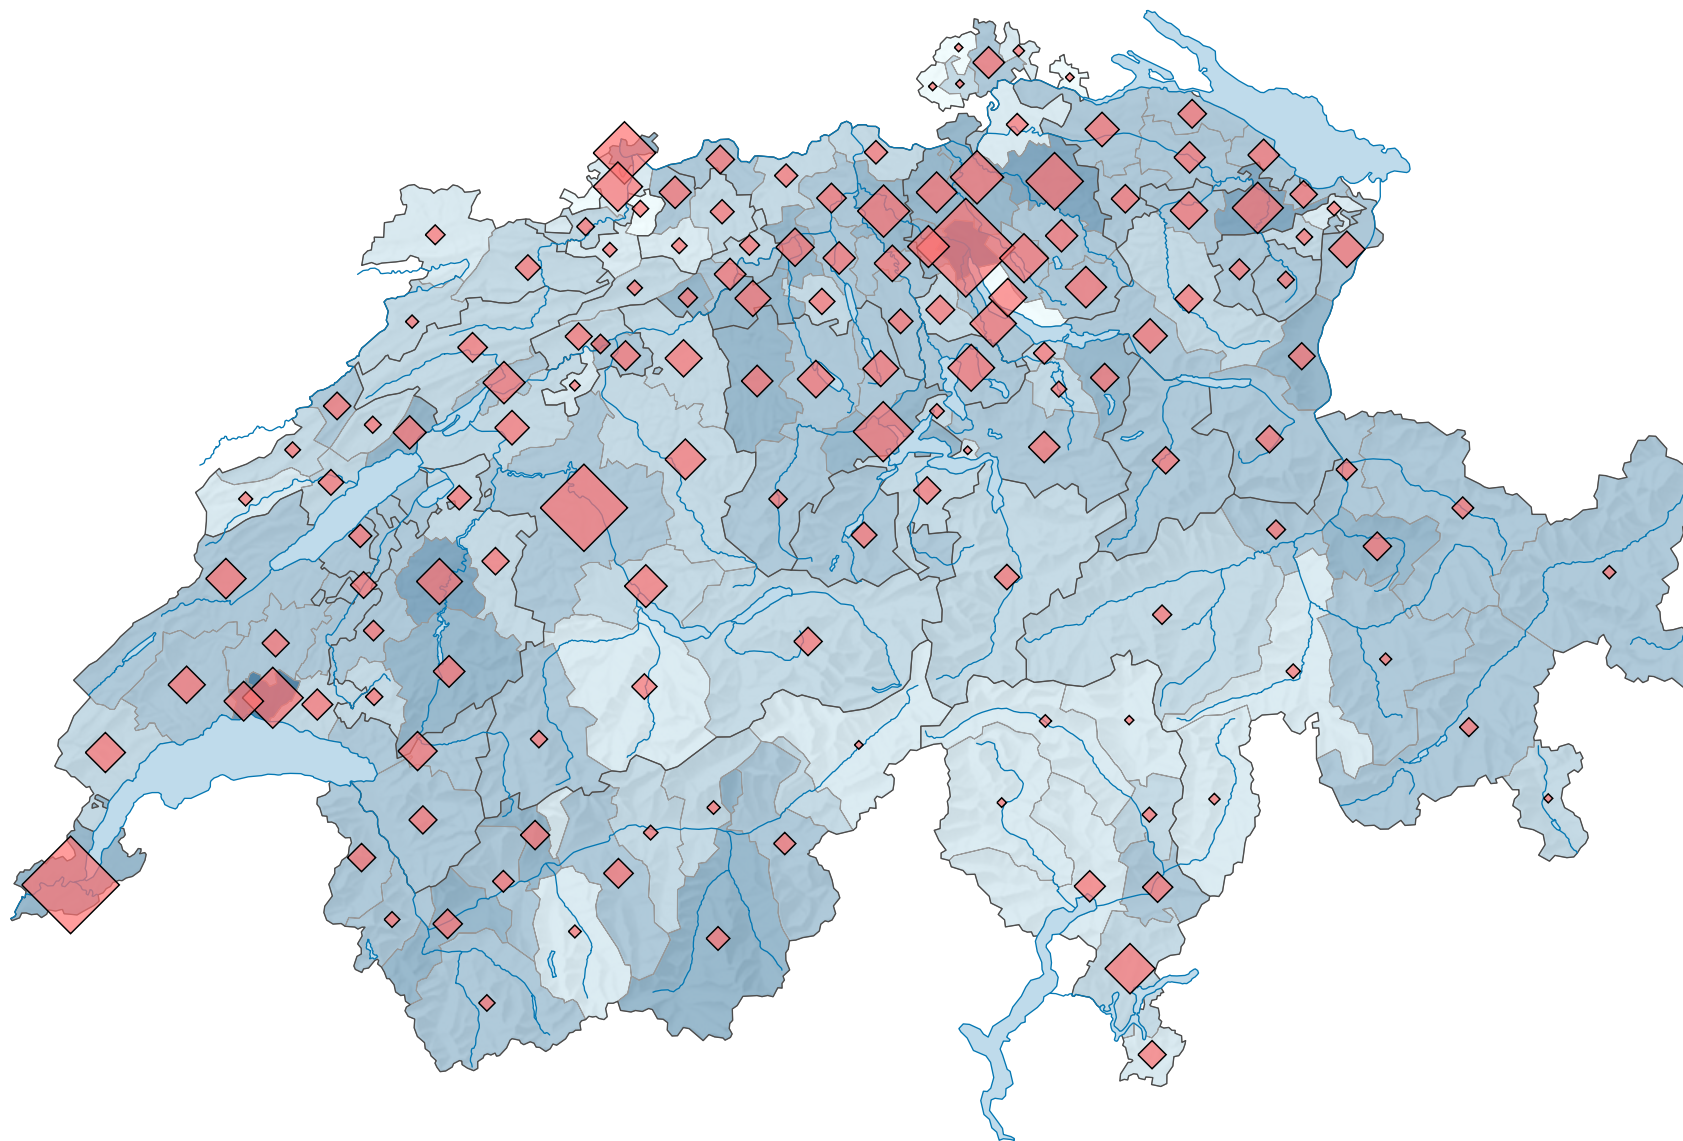

# Population résidente permanente de 20 à 39 ans, en 2012

## Part de la population totale, en %

Suisse: 26,7

## Nombre de personnes de 20 à 39 ans

Suisse: 2 143 593

Pour des raisons de lisibilité, la taille des symboles ayant une valeur inférieure à 1 000 a été augmentée.

0 25 50 km

Niveau géographique:  
Districts