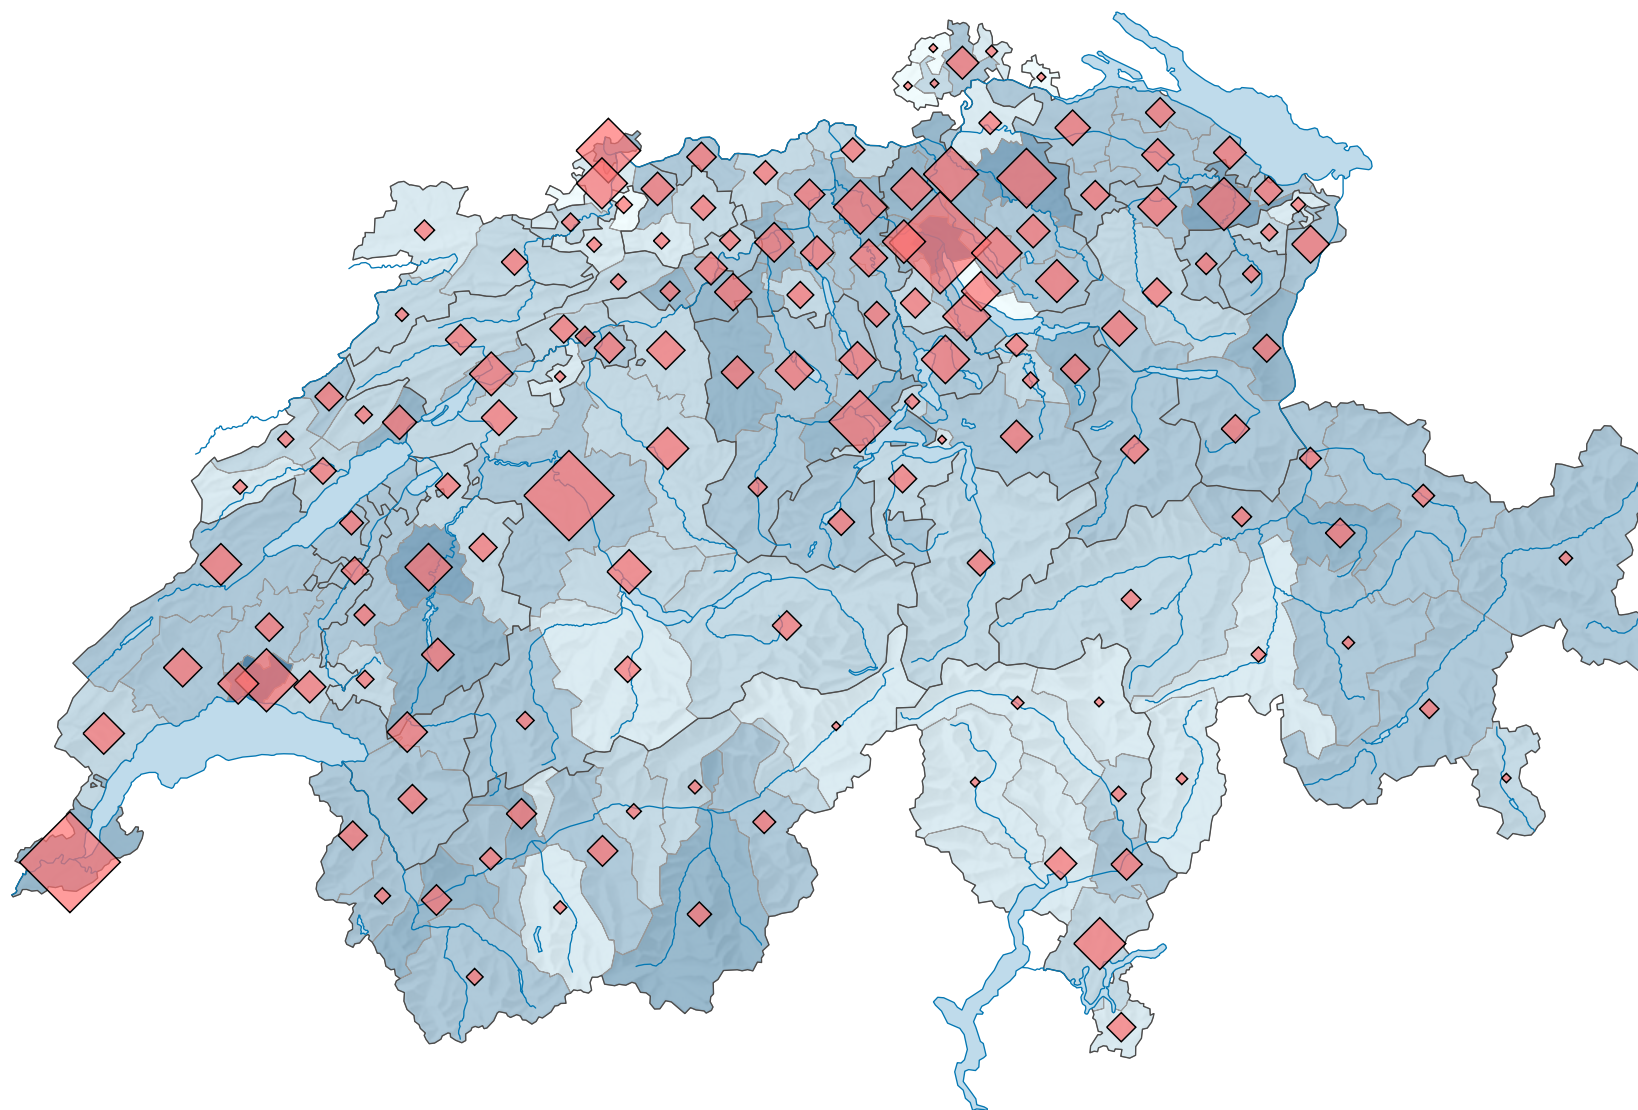

Population résidente permanente de 20 à 39 ans, en 2012

Part de la population totale, en %

Suisse: 26,7

Nombre de personnes de 20 à 39 ans

Suisse: 2 143 593

Pour des raisons de lisibilité, la taille des symboles ayant une valeur inférieure à 1 000 a été augmentée.

0 35 70 km

Niveau géographique:
Districts