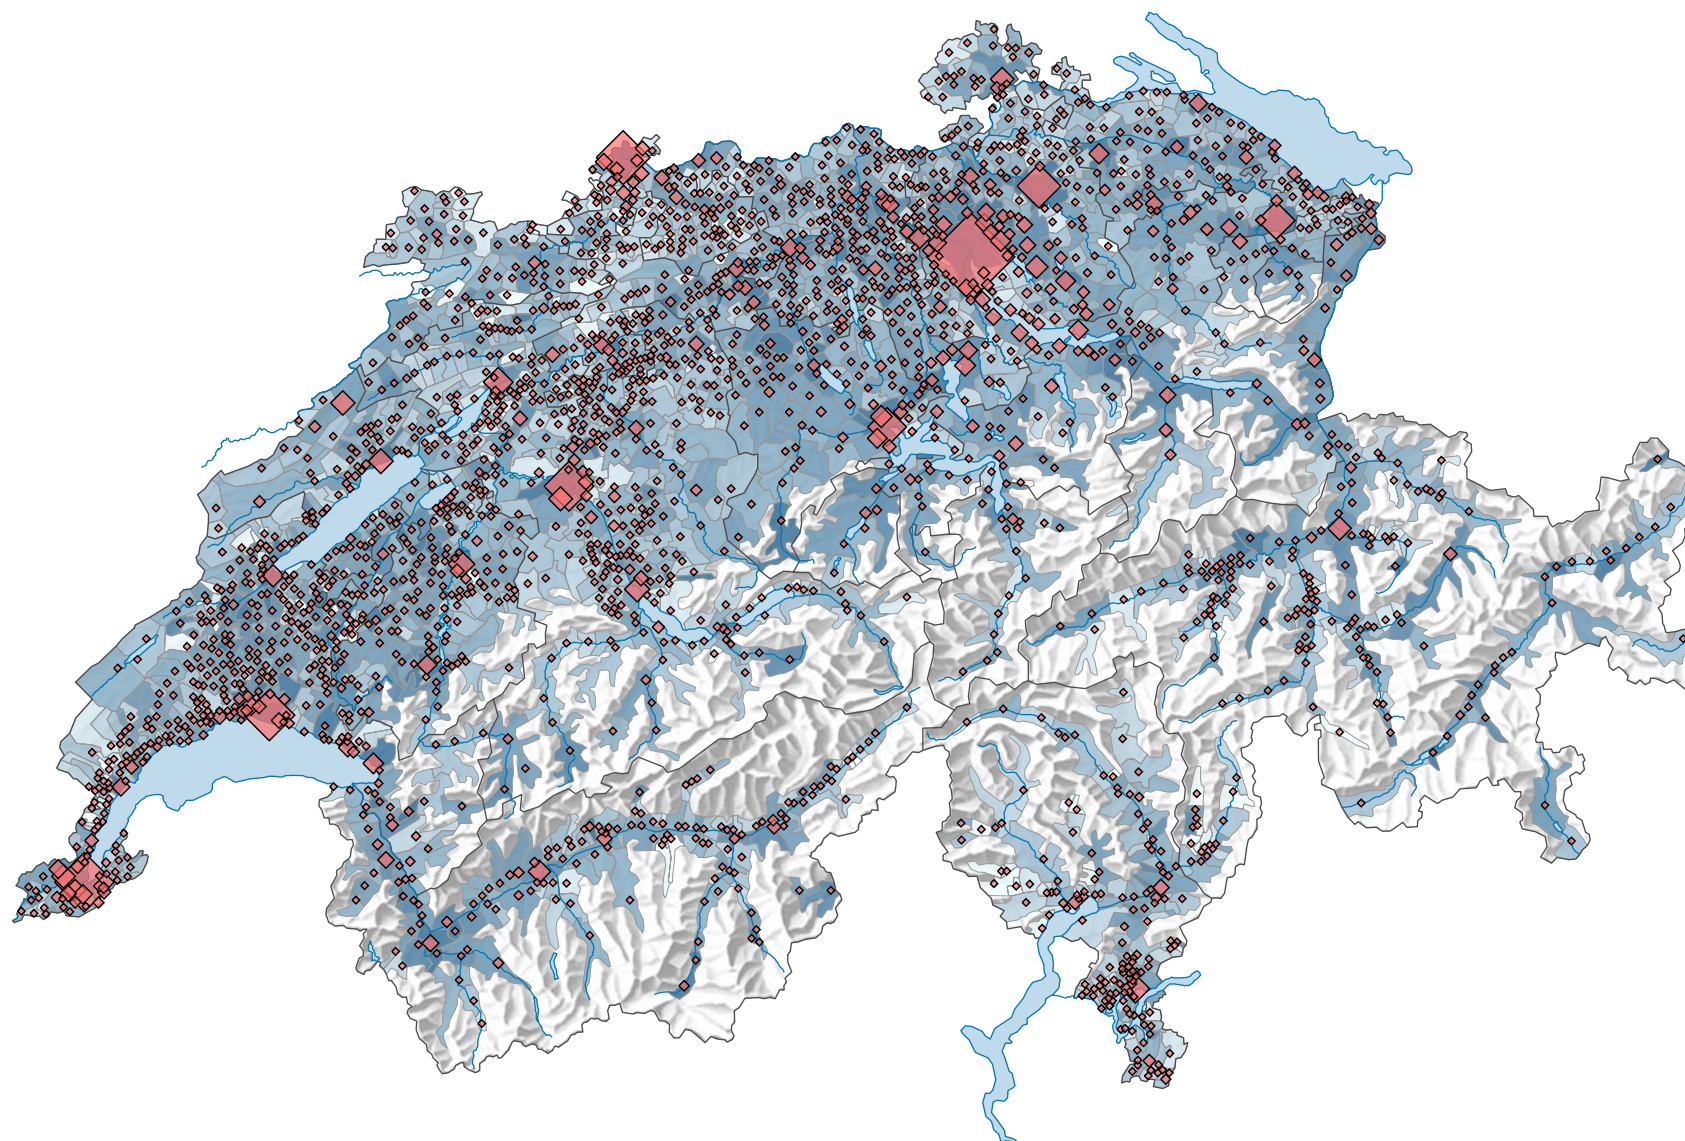

Population résidante permanente de 20 à 39 ans, en 2012

Part de la population totale, en %

Suisse: 26,7

Nombre de personnes de 20 à 39 ans

Suisse: 2 143 593

Pour des raisons de lisibilité, la taille des symboles ayant une valeur inférieure à 1 000 a été augmentée.

0 25 50 km

Niveau géographique:
Communes