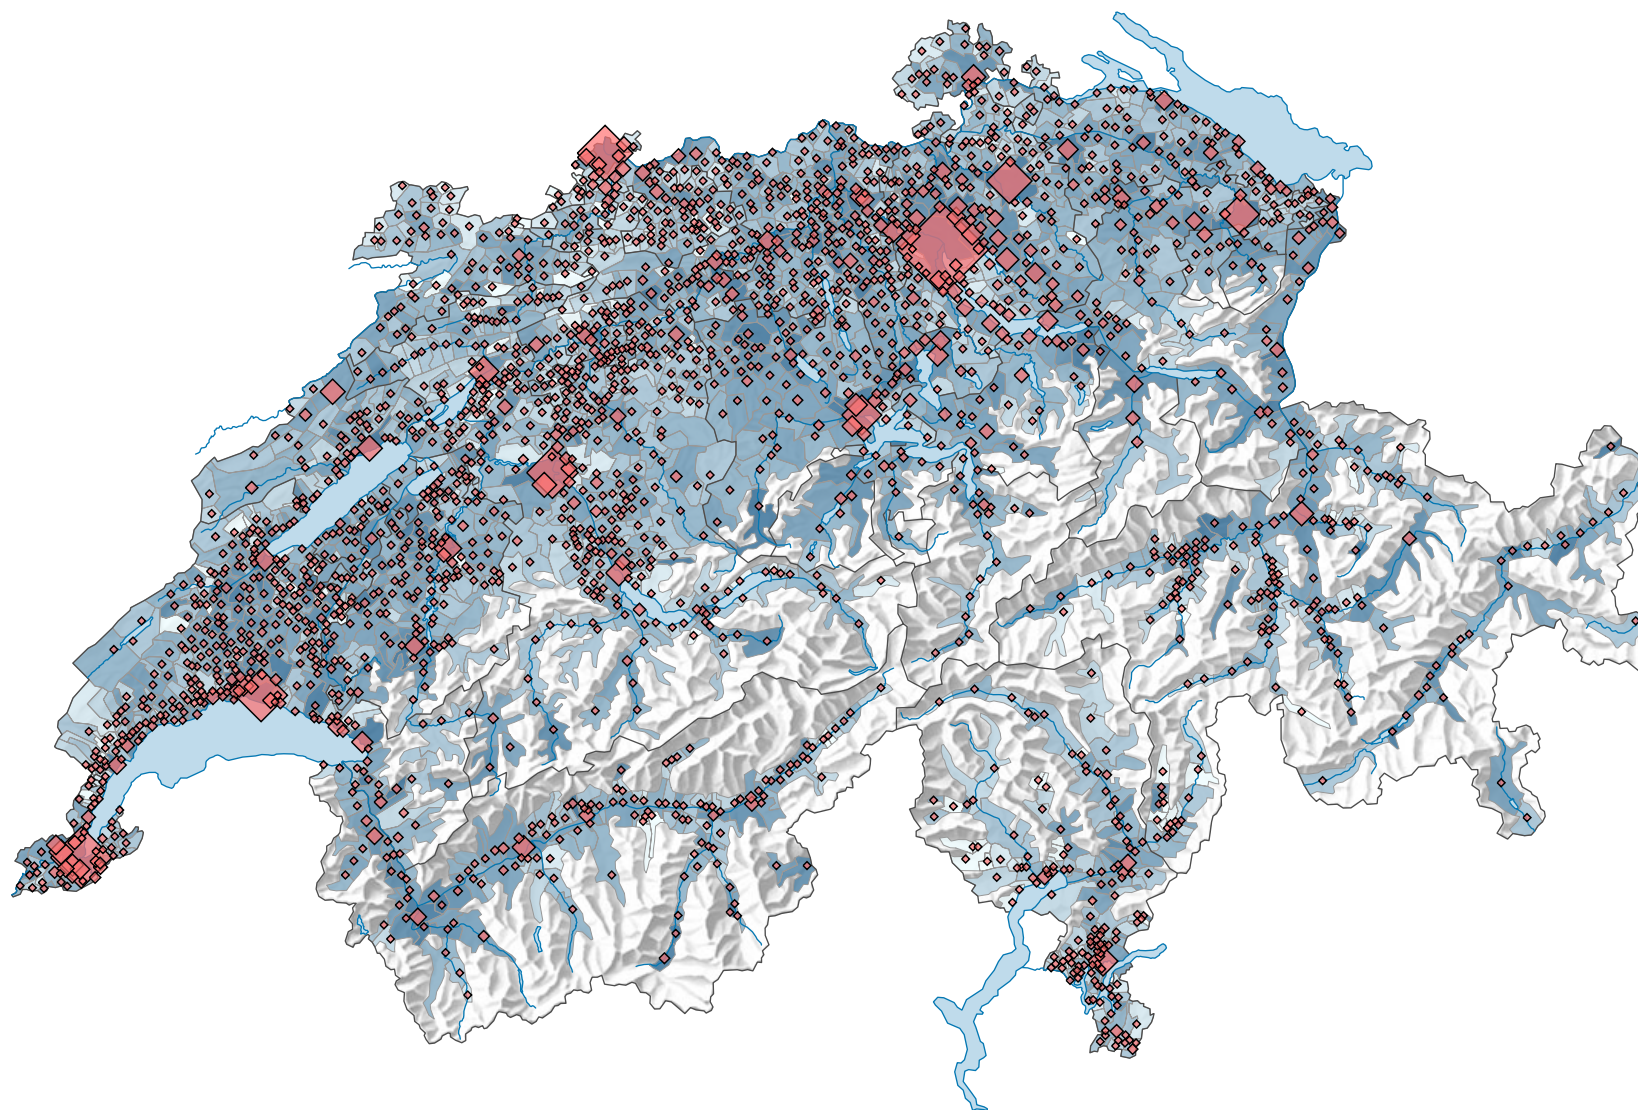

Population résidante permanente de 20 à 39 ans, en 2012

Part de la population totale, en %

Suisse: 26,7

Nombre de personnes de 20 à 39 ans

Suisse: 2 143 593

Pour des raisons de lisibilité, la taille des symboles ayant une valeur inférieure à 1 000 a été augmentée.

0 35 70 km

Niveau géographique:
Communes