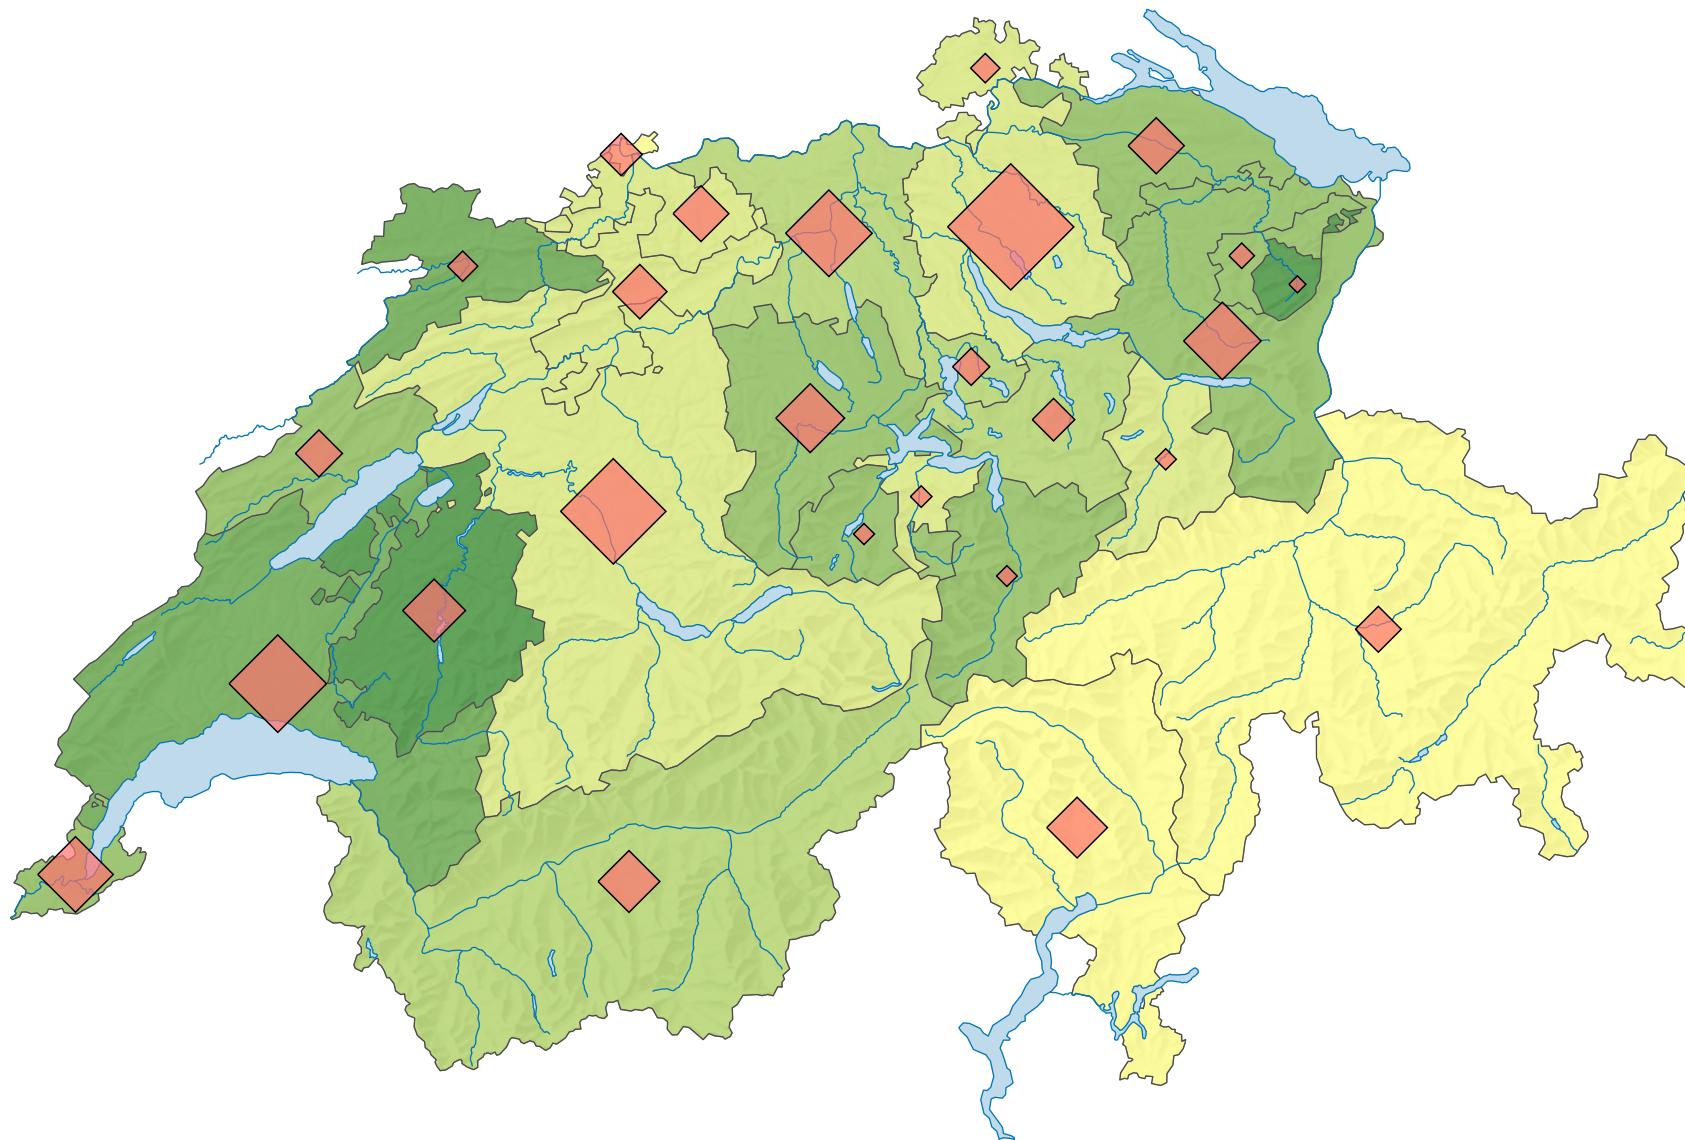

# Population résidante permanente de moins de 20 ans, en 2012

## Part de la population totale, en %

Suisse: 20,4

## Nombre de personnes de 0 à 19 ans

Suisse: 1 643 307

Pour des raisons de lisibilité, la taille des symboles ayant une valeur inférieure à 5 000 a été augmentée.

0 25 50 km

Niveau géographique:  
Cantons