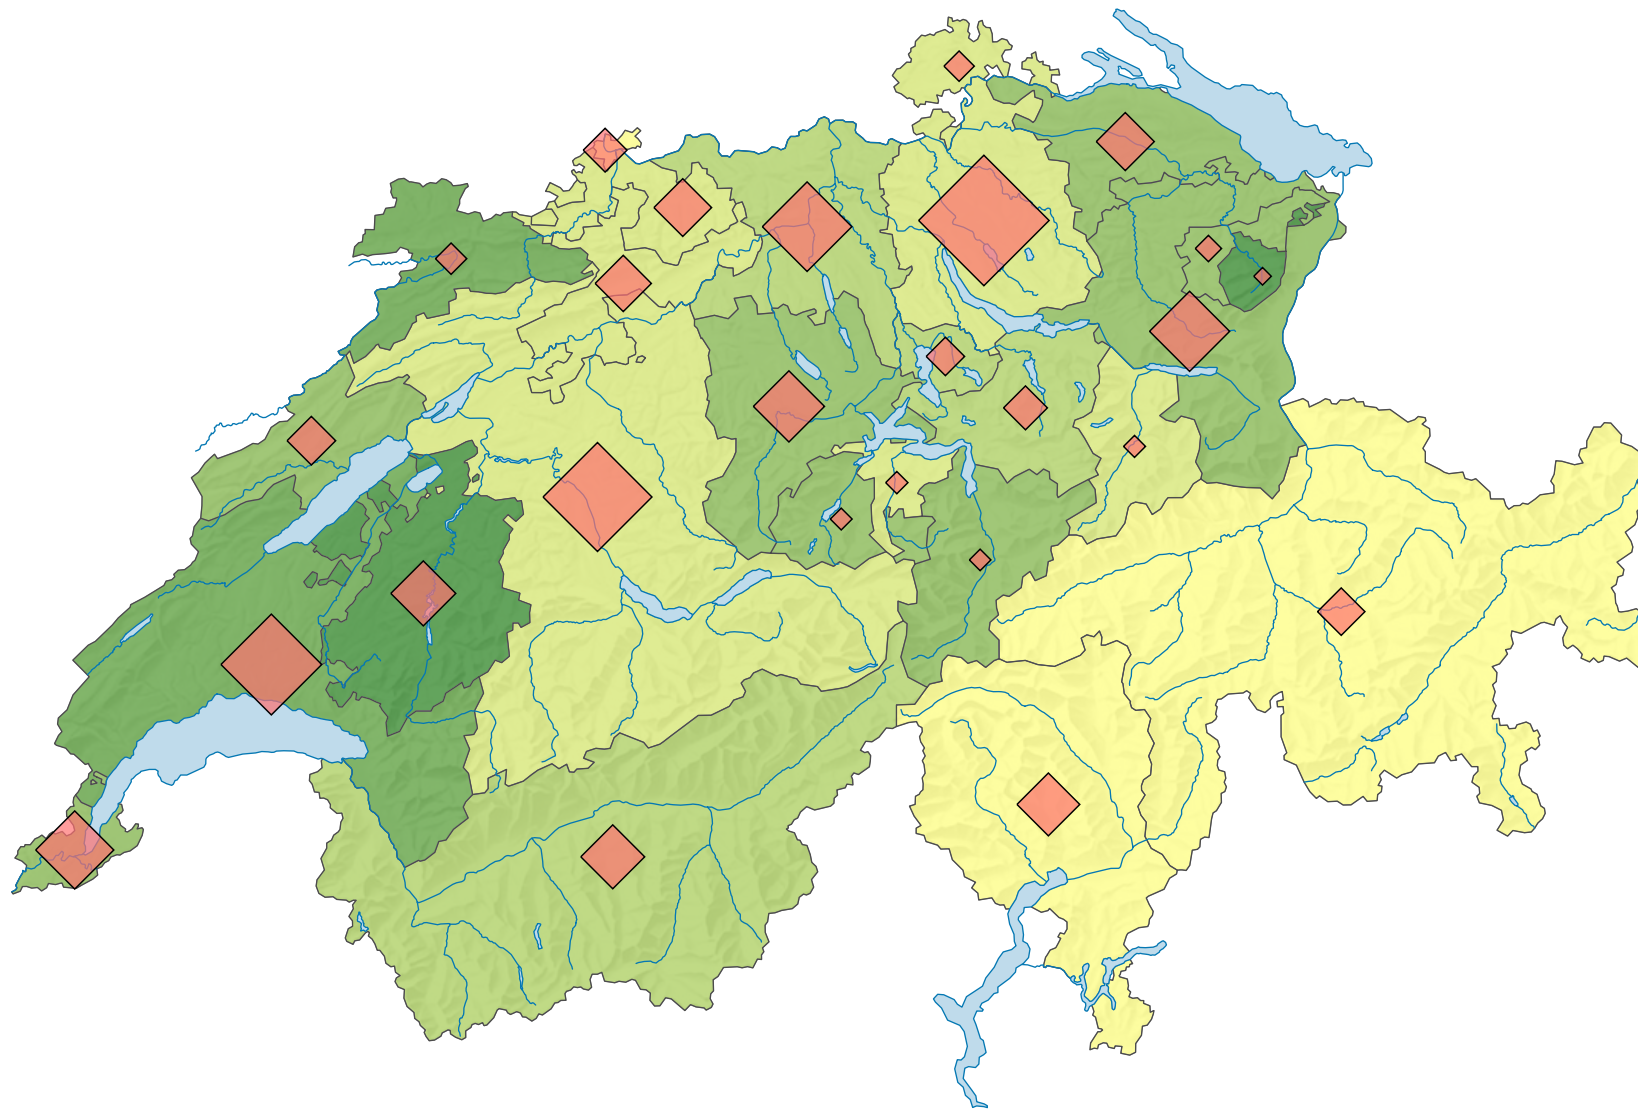

# Population résidante permanente de moins de 20 ans, en 2012

## Part de la population totale, en %

Suisse: 20,4

## Nombre de personnes de 0 à 19 ans

Suisse: 1 643 307

Pour des raisons de lisibilité, la taille des symboles ayant une valeur inférieure à 5 000 a été augmentée.

0 35 70 km

Niveau géographique:  
Cantons