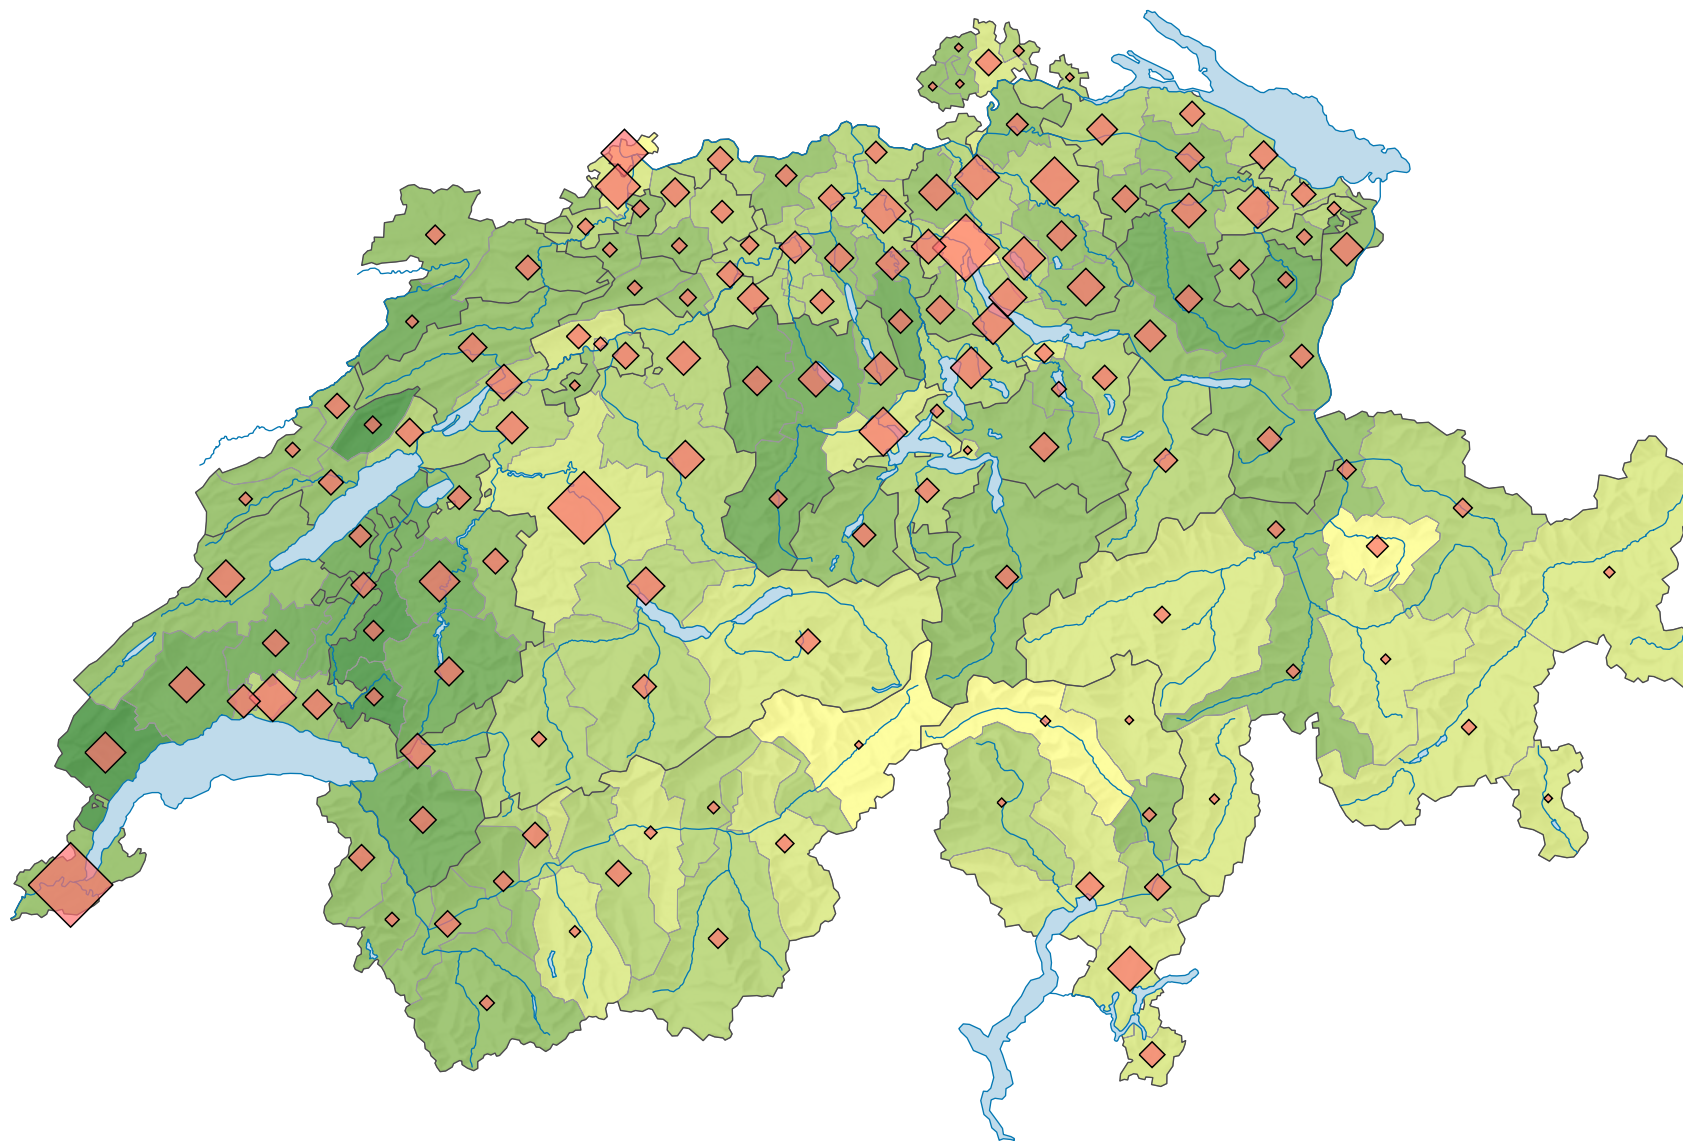

Population résidante permanente de moins de 20 ans, en 2012

Part de la population totale, en %

Suisse: 20,4

Nombre de personnes de 0 à 19 ans

Suisse: 1 643 307

Pour des raisons de lisibilité, la taille des symboles ayant une valeur inférieure à 1 000 a été augmentée.

0 25 50 km

Niveau géographique:
Districts