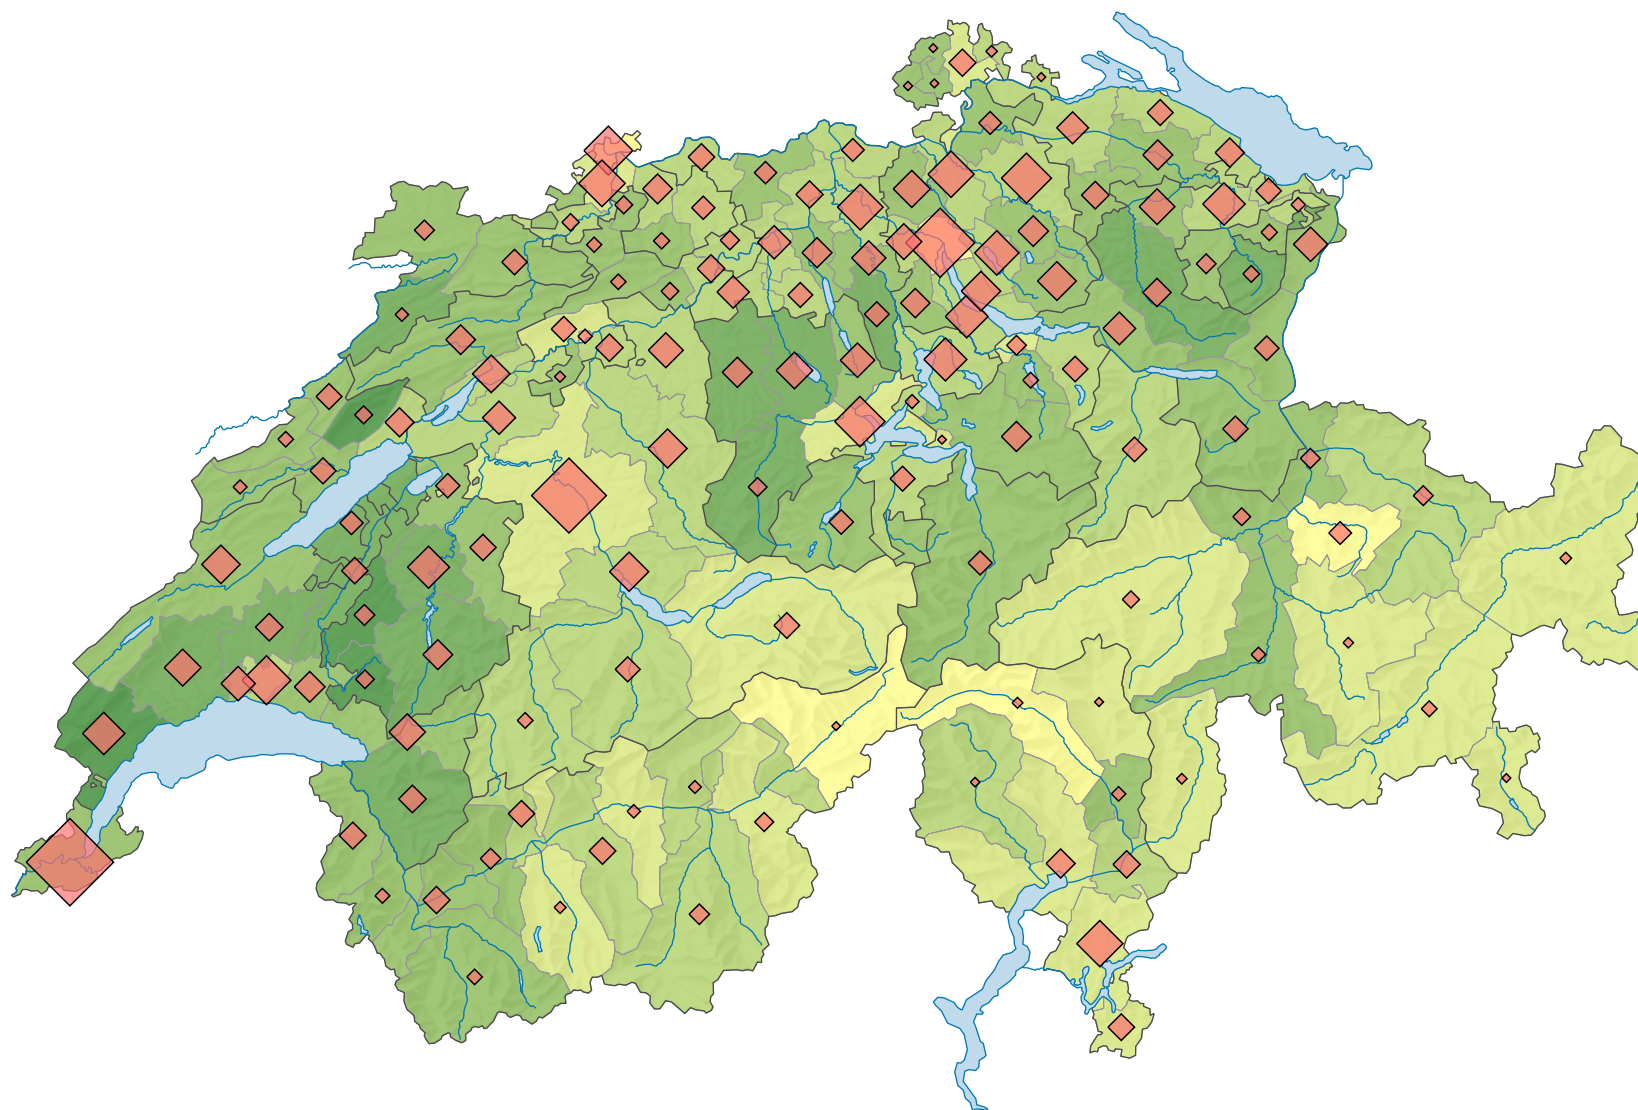

Population résidante permanente de moins de 20 ans, en 2012

Part de la population totale, en %

Suisse: 20,4

Nombre de personnes de 0 à 19 ans

Suisse: 1 643 307

Pour des raisons de lisibilité, la taille des symboles ayant une valeur inférieure à 1 000 a été augmentée.

0 35 70 km

Niveau géographique:
Districts