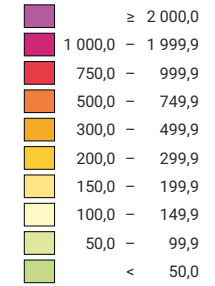

Habitants par km² de surface productive

Suisse: 261,4

Population

Suisse: 8 039 060

Niveau géographique:
Districts