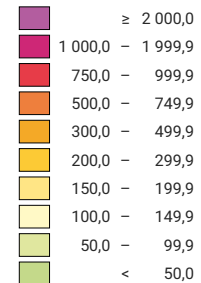

Einwohner/innen pro km² Produktivfläche

Schweiz: 261,4

Anzahl Einwohner/innen

Schweiz: 8 039 060

Raumgliederung:
Bezirke