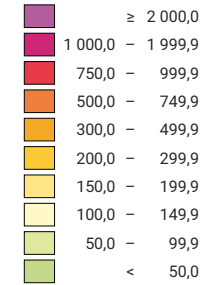

Habitants par km² de surface productive

Suisse: 261,4

Population

Suisse: 8 039 060

Pour des raisons de lisibilité, la taille des symboles ayant une valeur inférieure à 1 000 a été augmentée.

Niveau géographique:
Communes