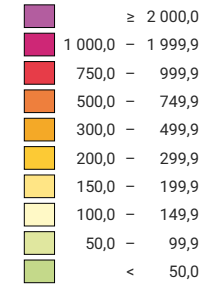

## Einwohner/innen pro km<sup>2</sup> Produktivfläche

Schweiz: 261,4

## Anzahl Einwohner/innen

Schweiz: 8 039 060

Symbole mit einem Wert unter 1 000 wurden zur besseren Lesbarkeit visuell vergrössert dargestellt.

Raumgliederung:  
Politische Gemeinden