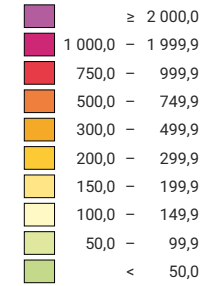

Einwohner/innen pro km² Produktivfläche

Schweiz: 261,4

Anzahl Einwohner/innen

Schweiz: 8 039 060

Symbole mit einem Wert unter 1 000 wurden zur besseren Lesbarkeit visuell vergrössert dargestellt.

Raumgliederung:
Politische Gemeinden