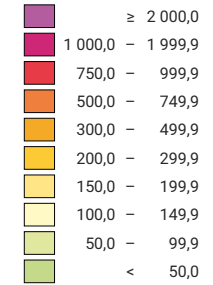

Habitants par km² de surface totale

Suisse: 201,0

Population

Suisse: 8 039 060

Niveau géographique:
Cantons