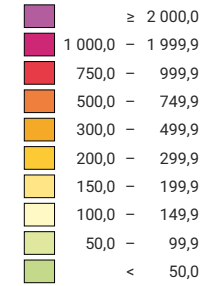

Einwohner/innen pro km² Gesamtfläche

Schweiz: 201,0

Anzahl Einwohner/innen

Schweiz: 8 039 060

Raumgliederung:
Bezirke