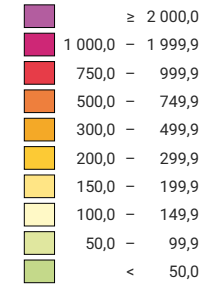

Einwohner/innen pro km<sup>2</sup> Gesamtfläche

Schweiz: 201,0

Anzahl Einwohner/innen

Schweiz: 8 039 060

Raumgliederung:  
Bezirke