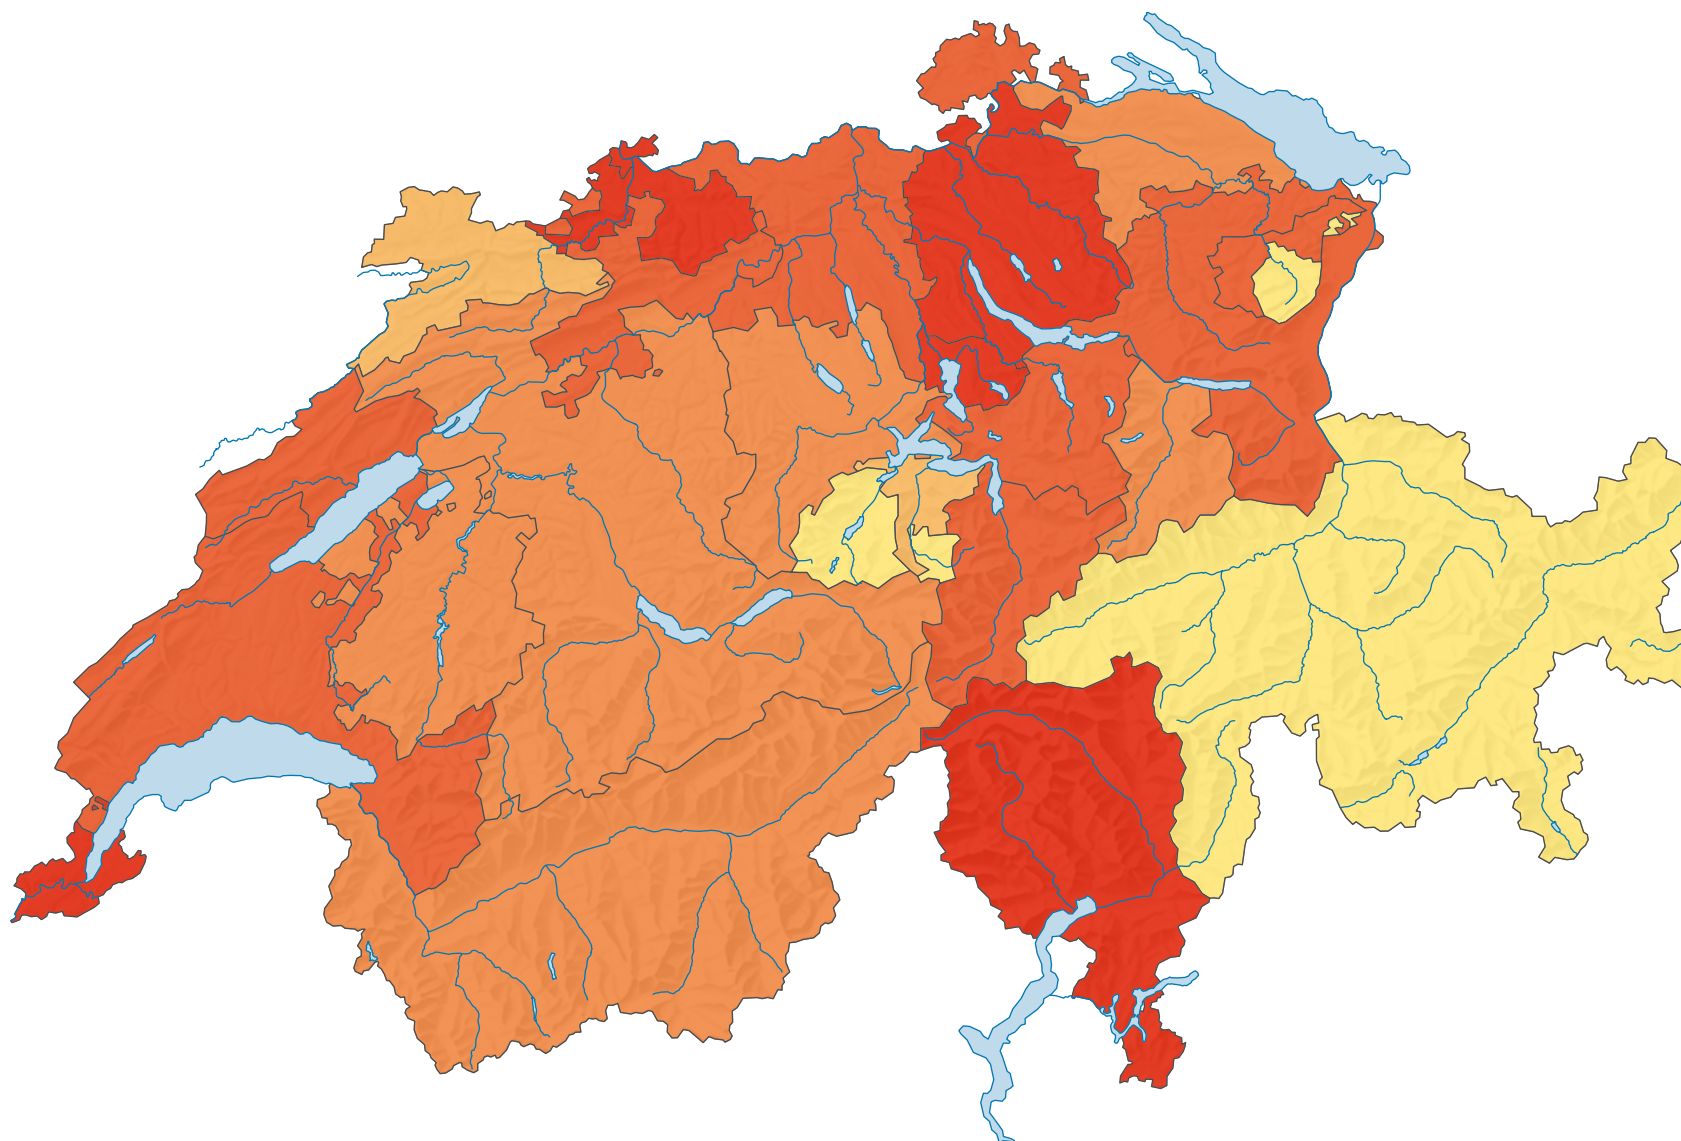

Part de la population qui vit dans l'espace urbain* de la Suisse, en %

Suisse: 84,4

* Agglomérations et villes isolées selon la typologie de l'OFS "L'espace à caractère urbain, 2012"

0 25 50 km

Niveau géographique:
Cantons