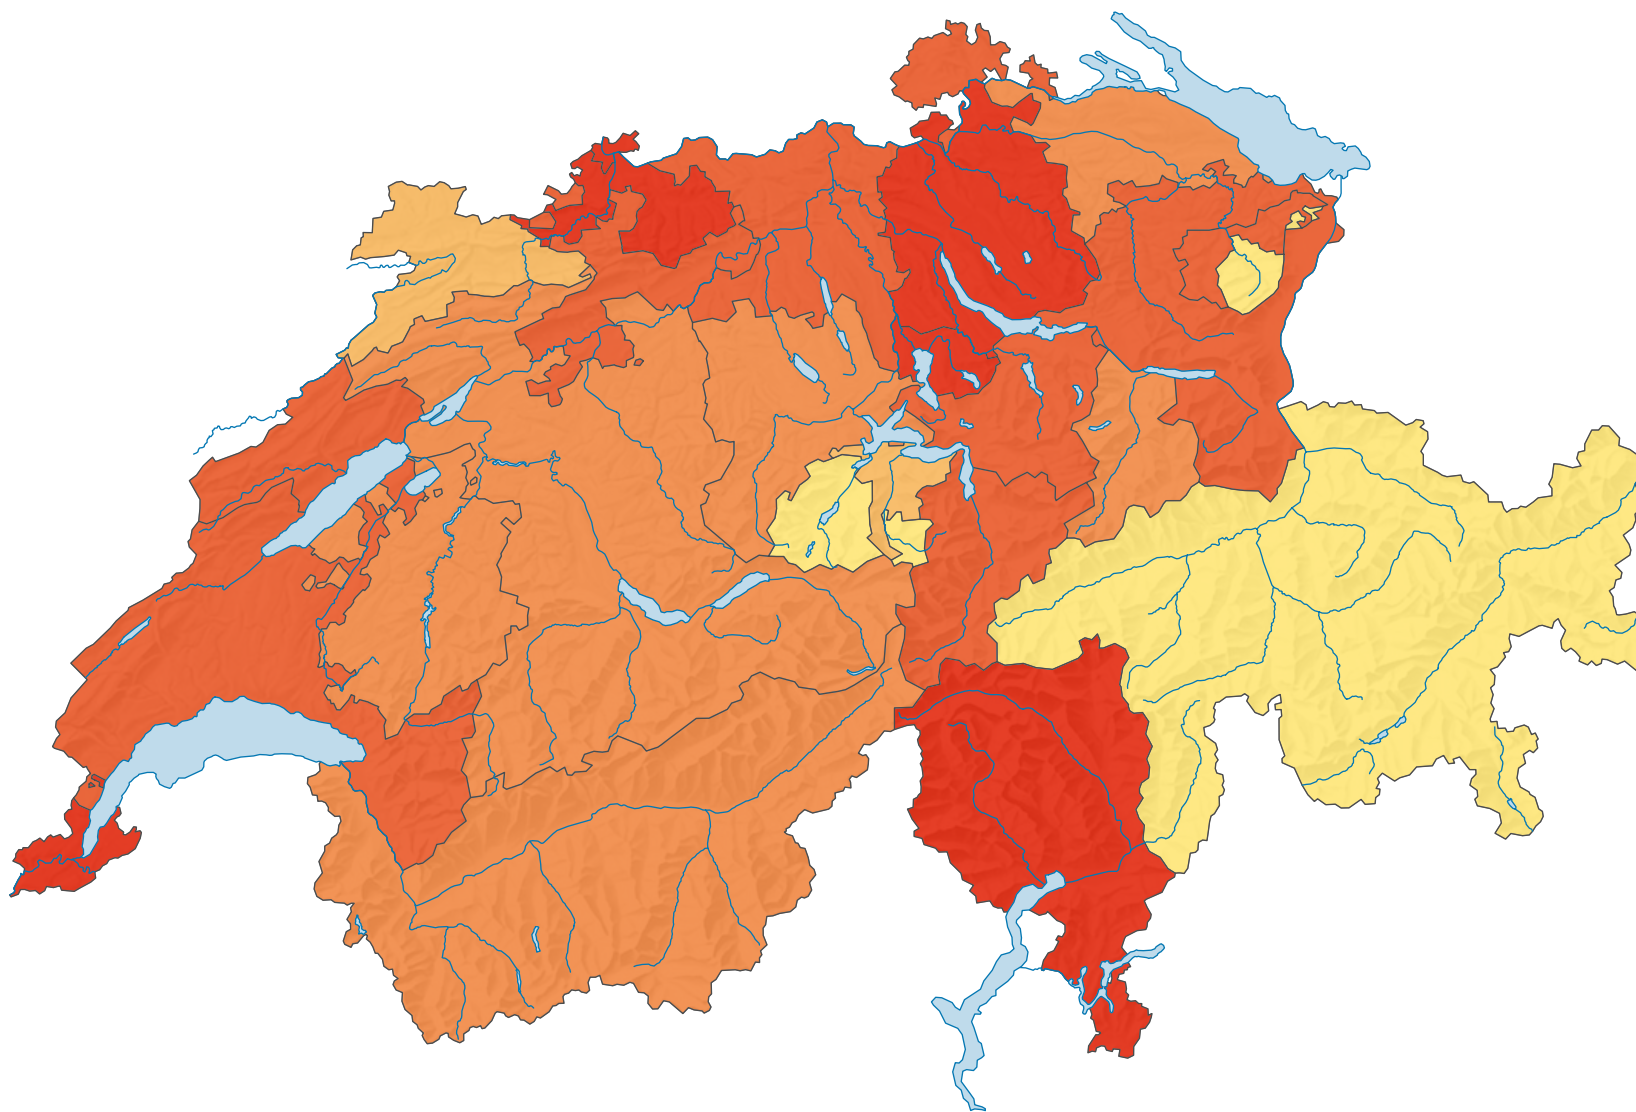

Part de la population qui vit dans l'espace urbain* de la Suisse, en %

Suisse: 84,4

* Agglomérations et villes isolées selon la typologie de l'OFS "L'espace à caractère urbain, 2012"

0 35 70 km

Niveau géographique:
Cantons