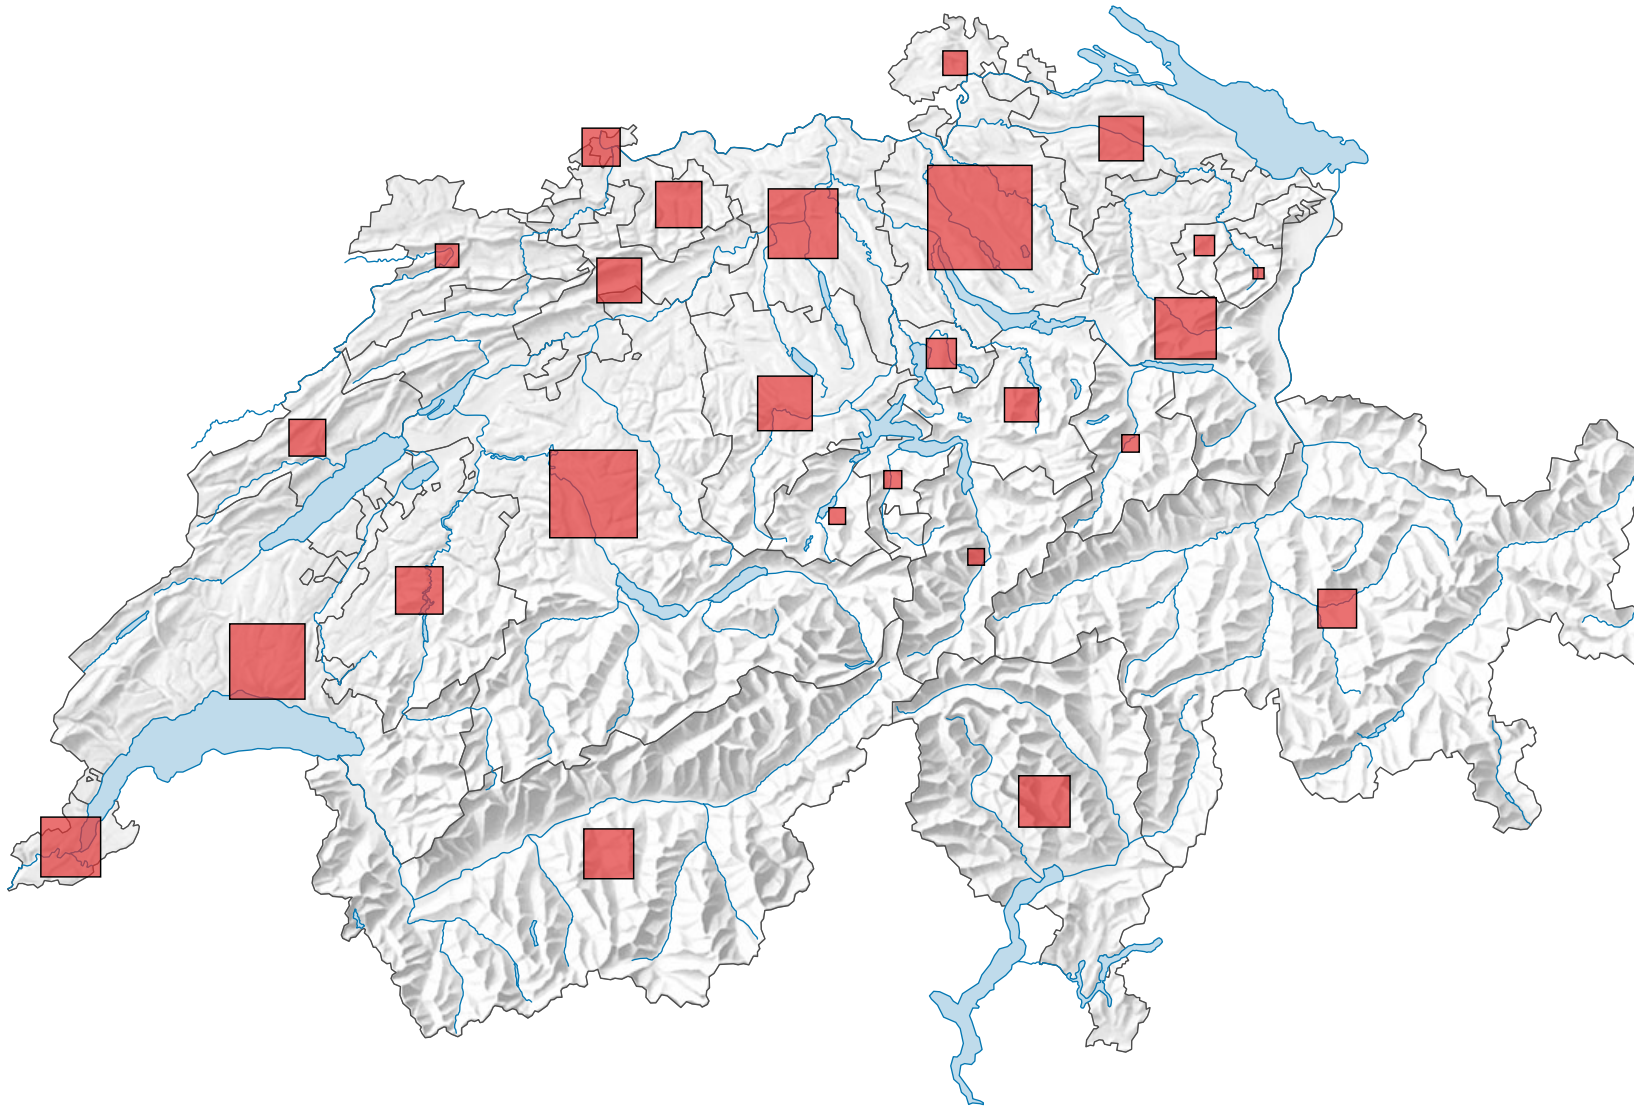

Population résidante permanente, en 2012

Population à la fin de l'année

Suisse: 8 039 060

0 35 70 km

Niveau géographique:
Cantons