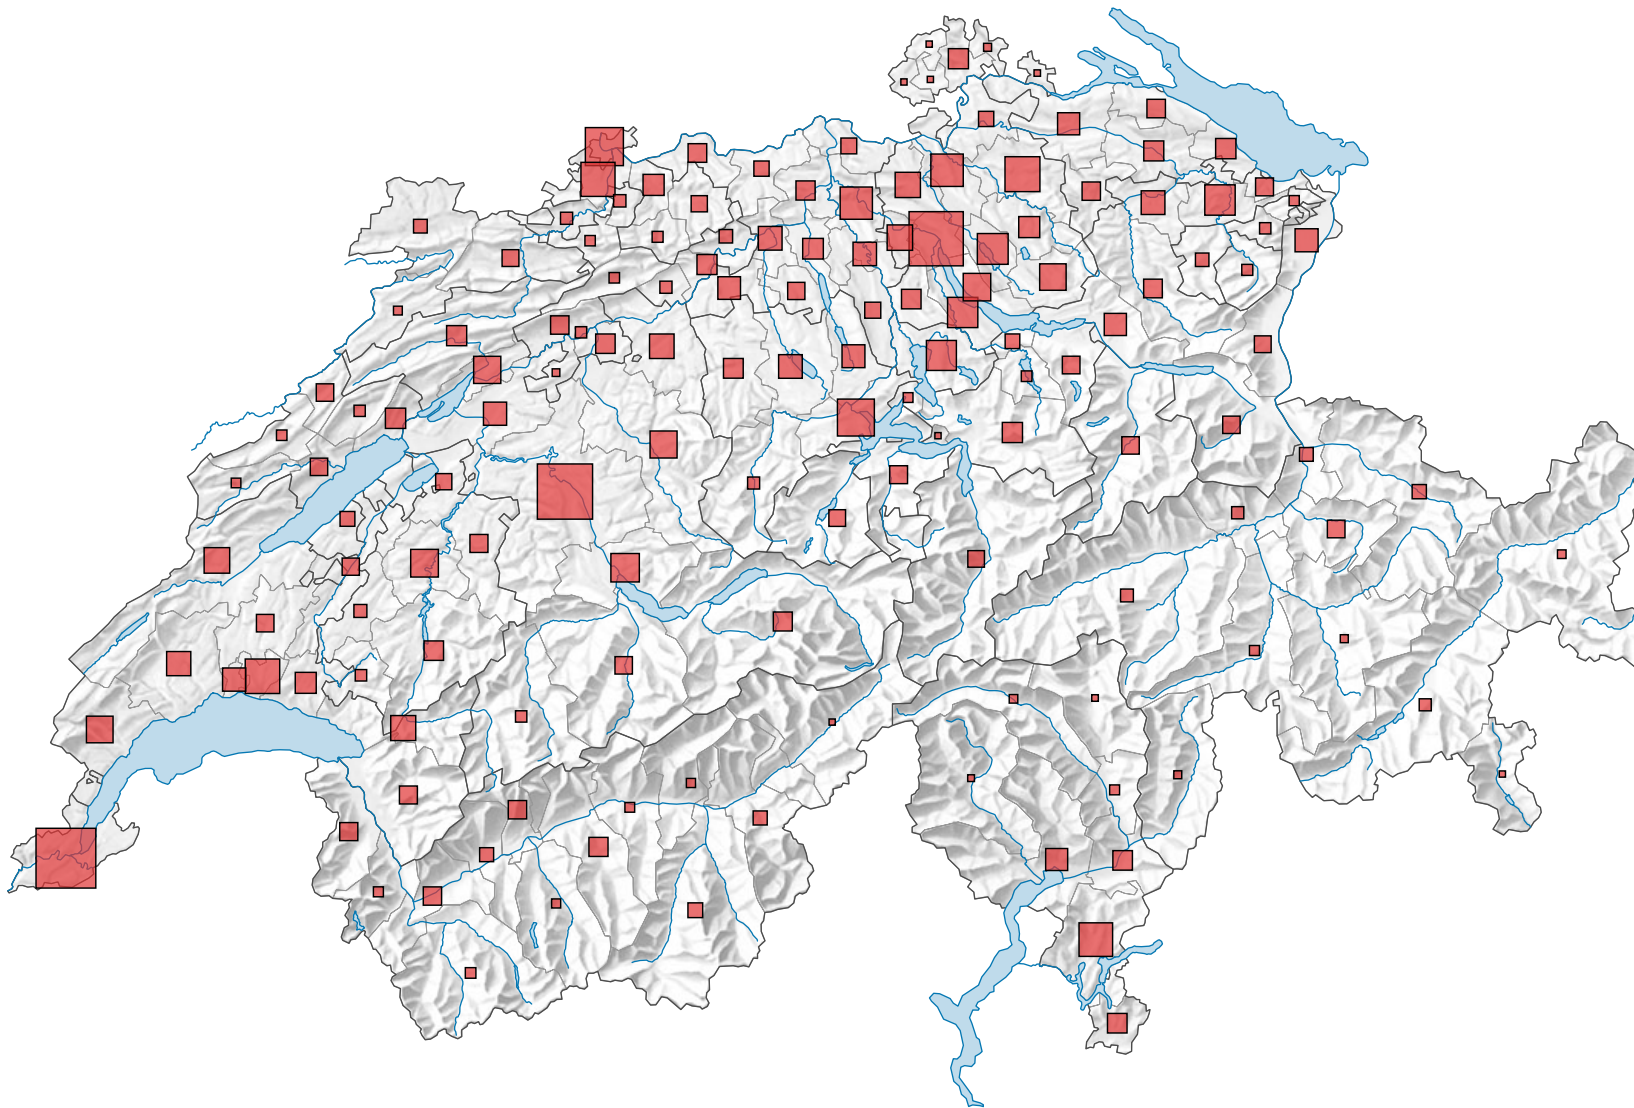

Population à la fin de l'année

Suisse: 8 039 060

Pour des raisons de lisibilité, la taille des symboles ayant une valeur inférieure à 5 000 a été augmentée.

0 35 70 km

Niveau géographique:
Districts