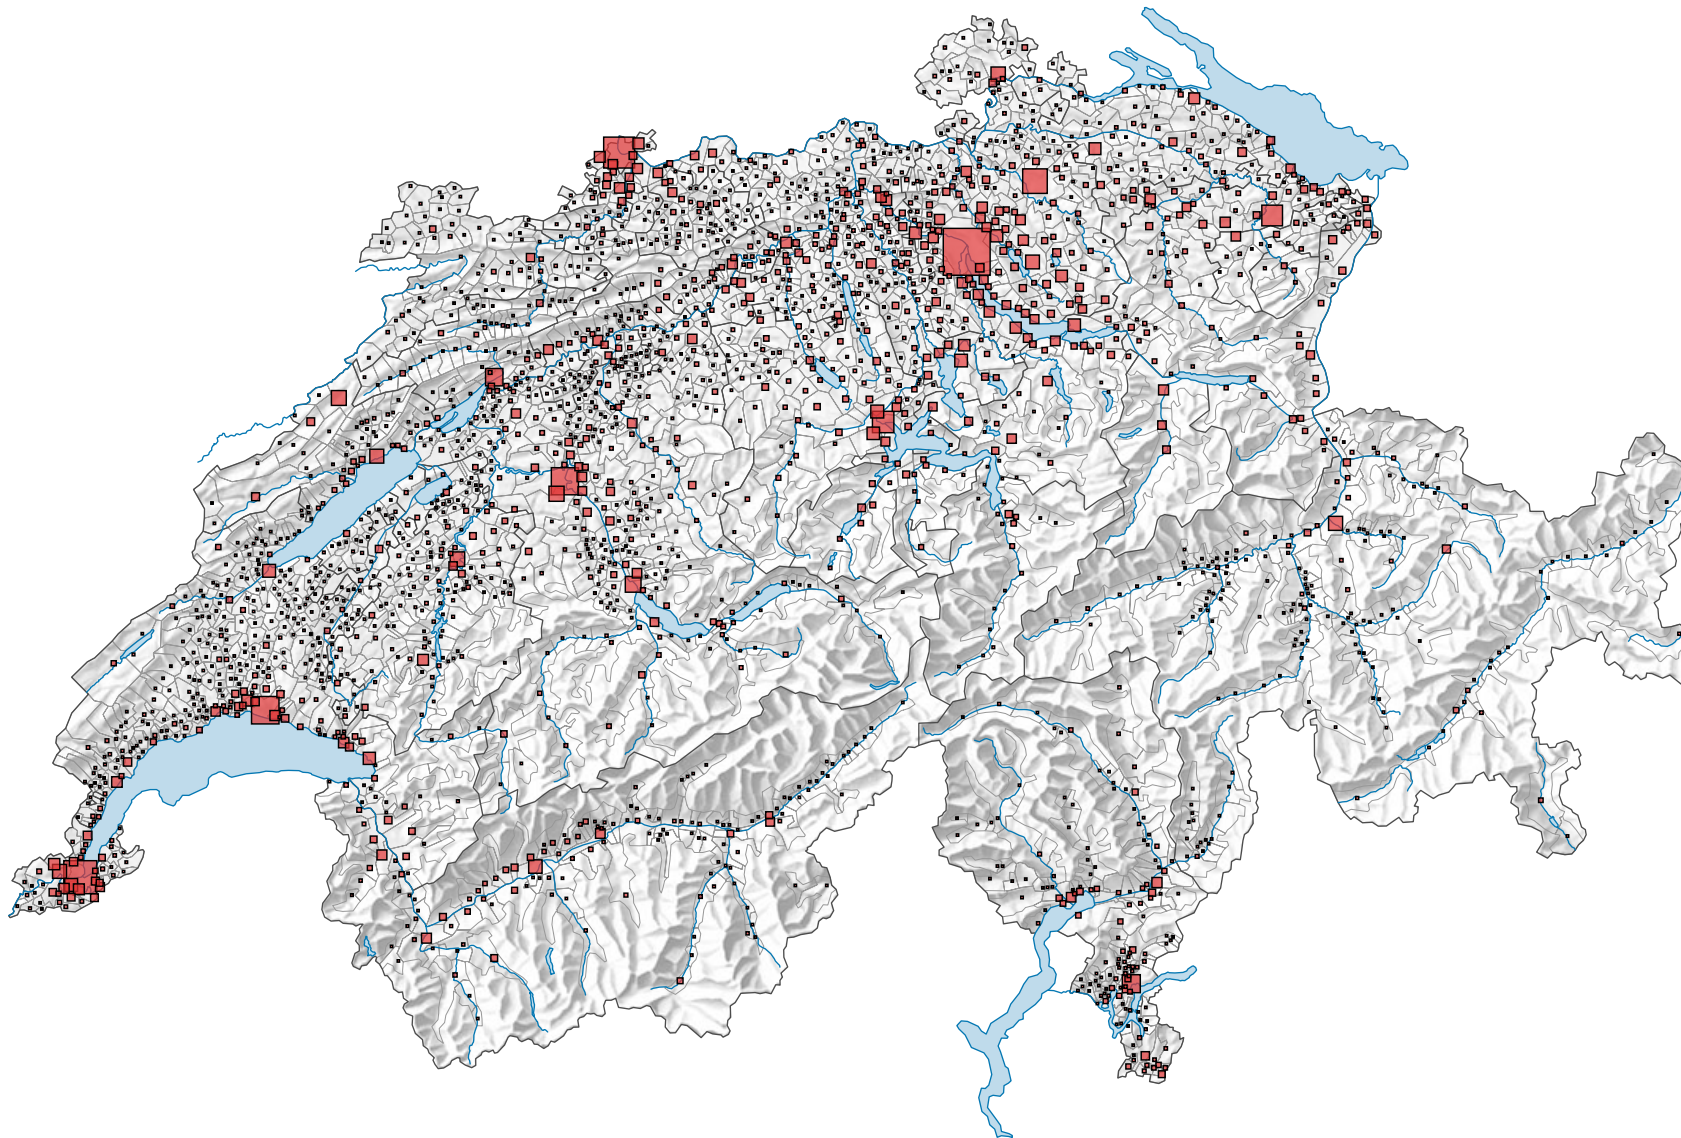

Population à la fin de l'année

Suisse: 8 039 060

Pour des raisons de lisibilité, la taille des symboles ayant une valeur inférieure à 1 000 a été augmentée.

0 25 50 km

Niveau géographique:
Communes