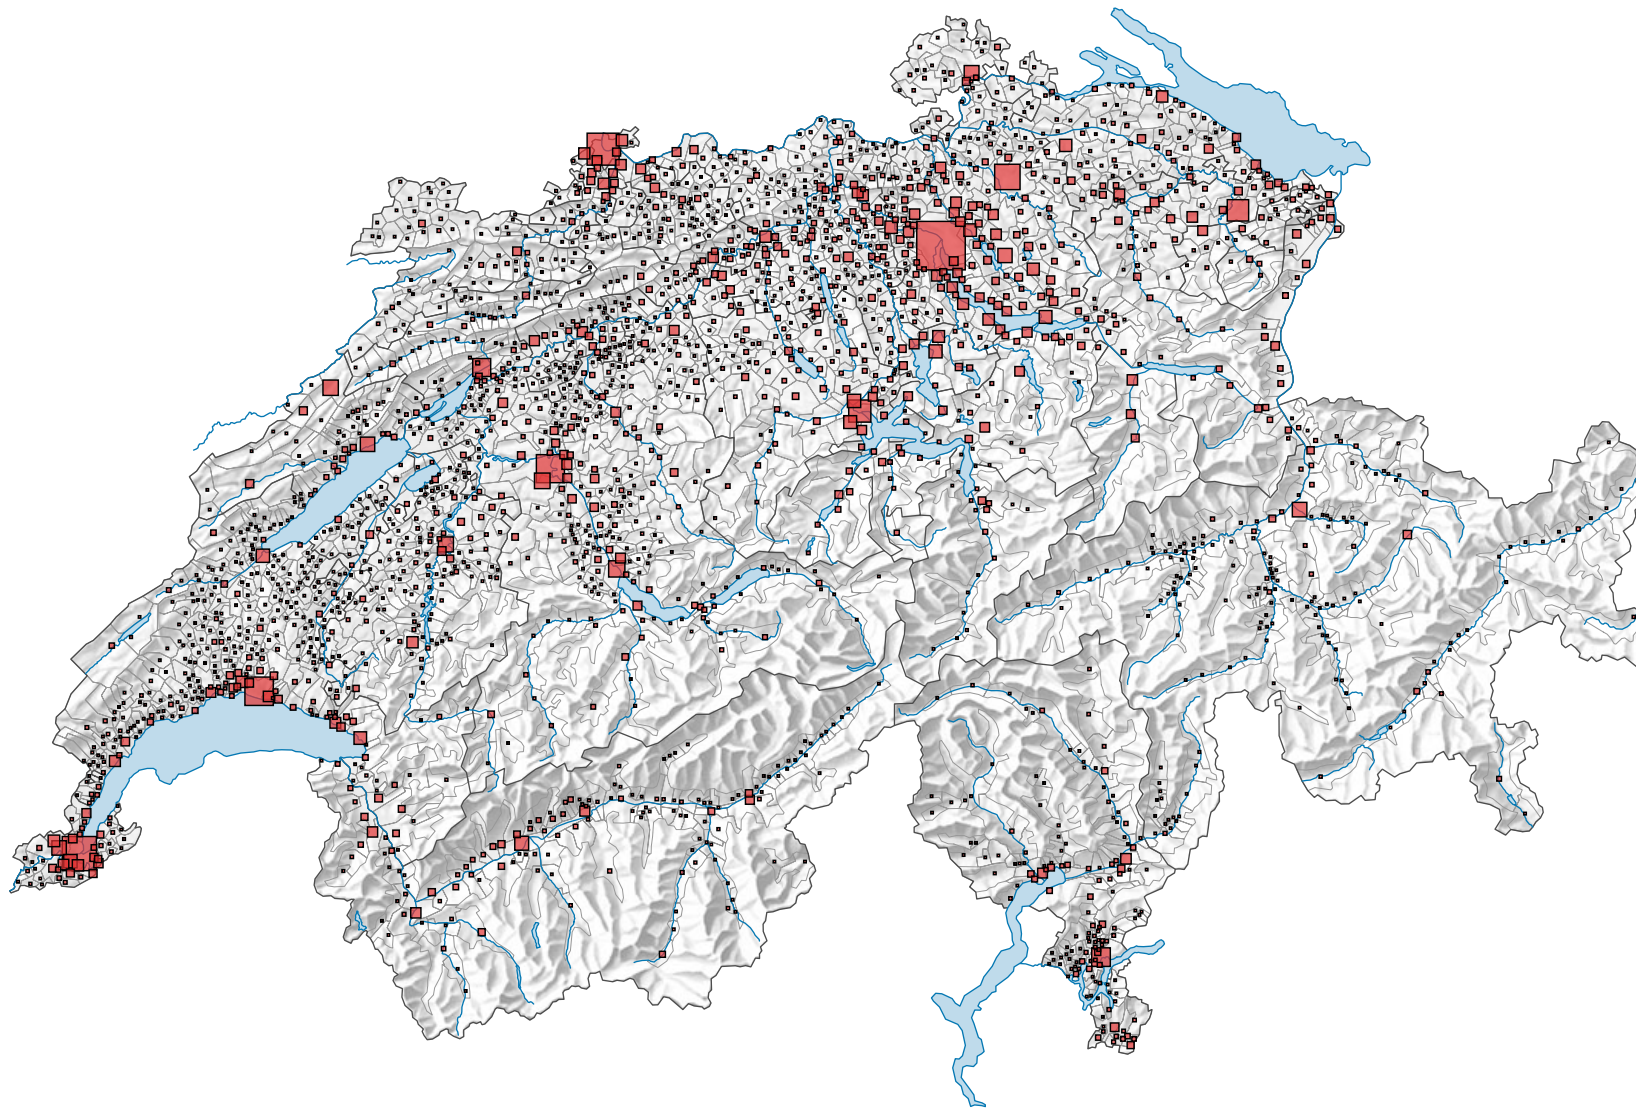

Population résidante permanente, en 2012

Population à la fin de l'année

Suisse: 8 039 060

Pour des raisons de lisibilité, la taille des symboles ayant une valeur inférieure à 1 000 a été augmentée.

0 35 70 km

Niveau géographique:
Communes