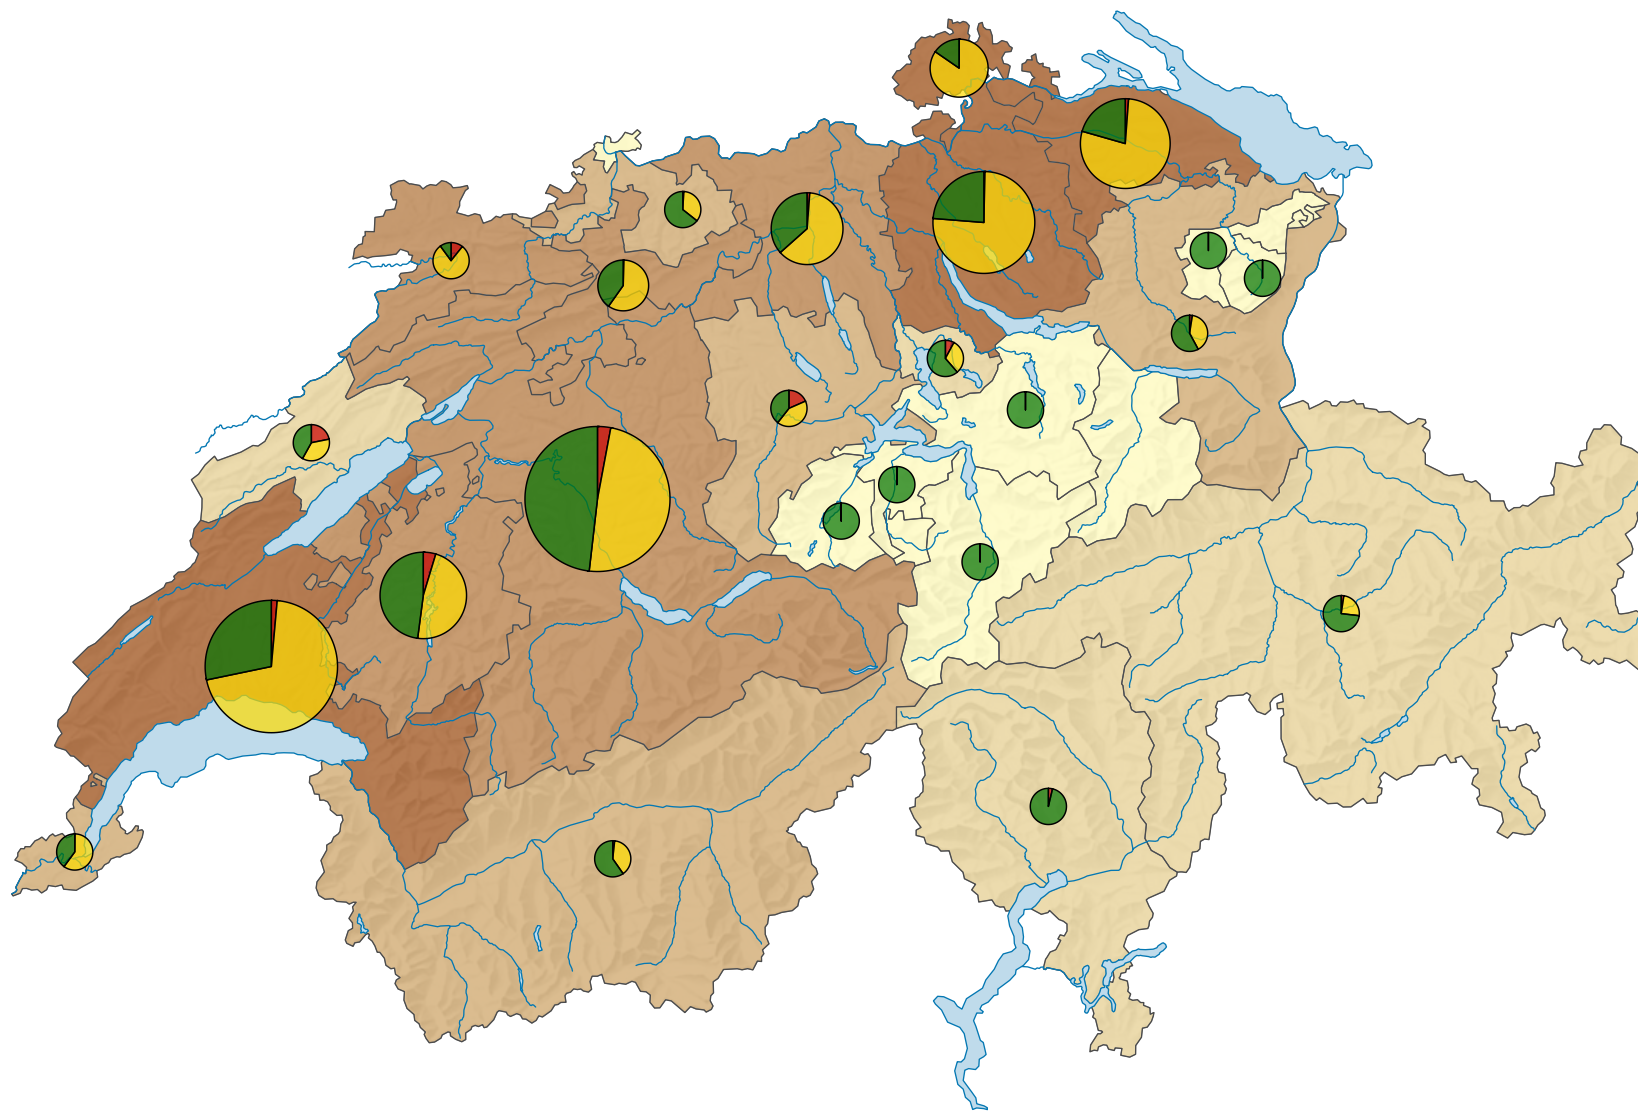

# Surfaces de culture de plantes sarclées, en 2012

## Part de la surface agricole utile, en %

Suisse: 2,9

## Surfaces de culture de plantes sarclées en hectares

Suisse: 30 798

Les symboles ayant une valeur inférieure à 1 ont été masqués.

Pour des raisons de lisibilité, la taille des symboles ayant une valeur inférieure à 500 a été augmentée.

## Plantes sarclées:

Niveau géographique:  
Cantons