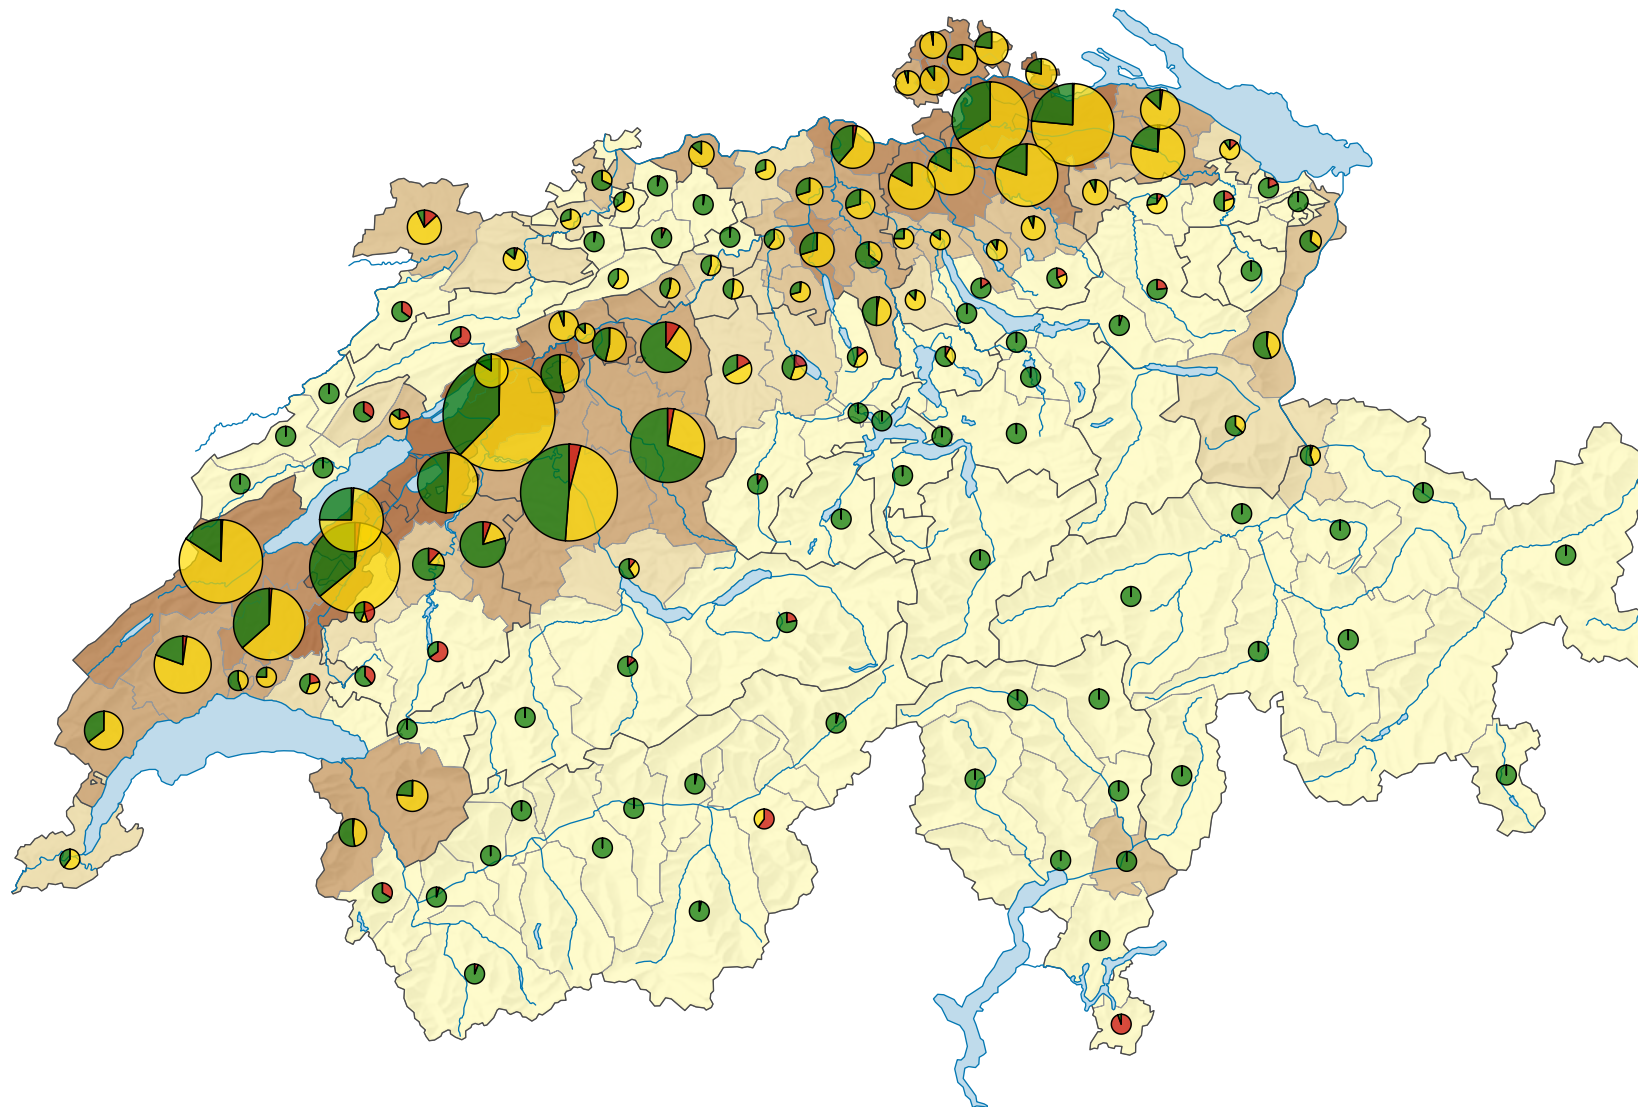

# Surfaces de culture de plantes sarclées, en 2012

## Part de la surface agricole utile, en %

Suisse: 2,9

## Surfaces de culture de plantes sarclées en hectares

Suisse: 30 798

Les symboles ayant une valeur inférieure à 1 ont été masqués.

Pour des raisons de lisibilité, la taille des symboles ayant une valeur inférieure à 100 a été augmentée.

## Plantes sarclées:

Niveau géographique:  
Districts