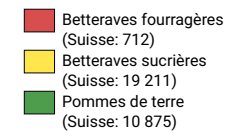

Plantes sarclées:

Niveau géographique:
Districts