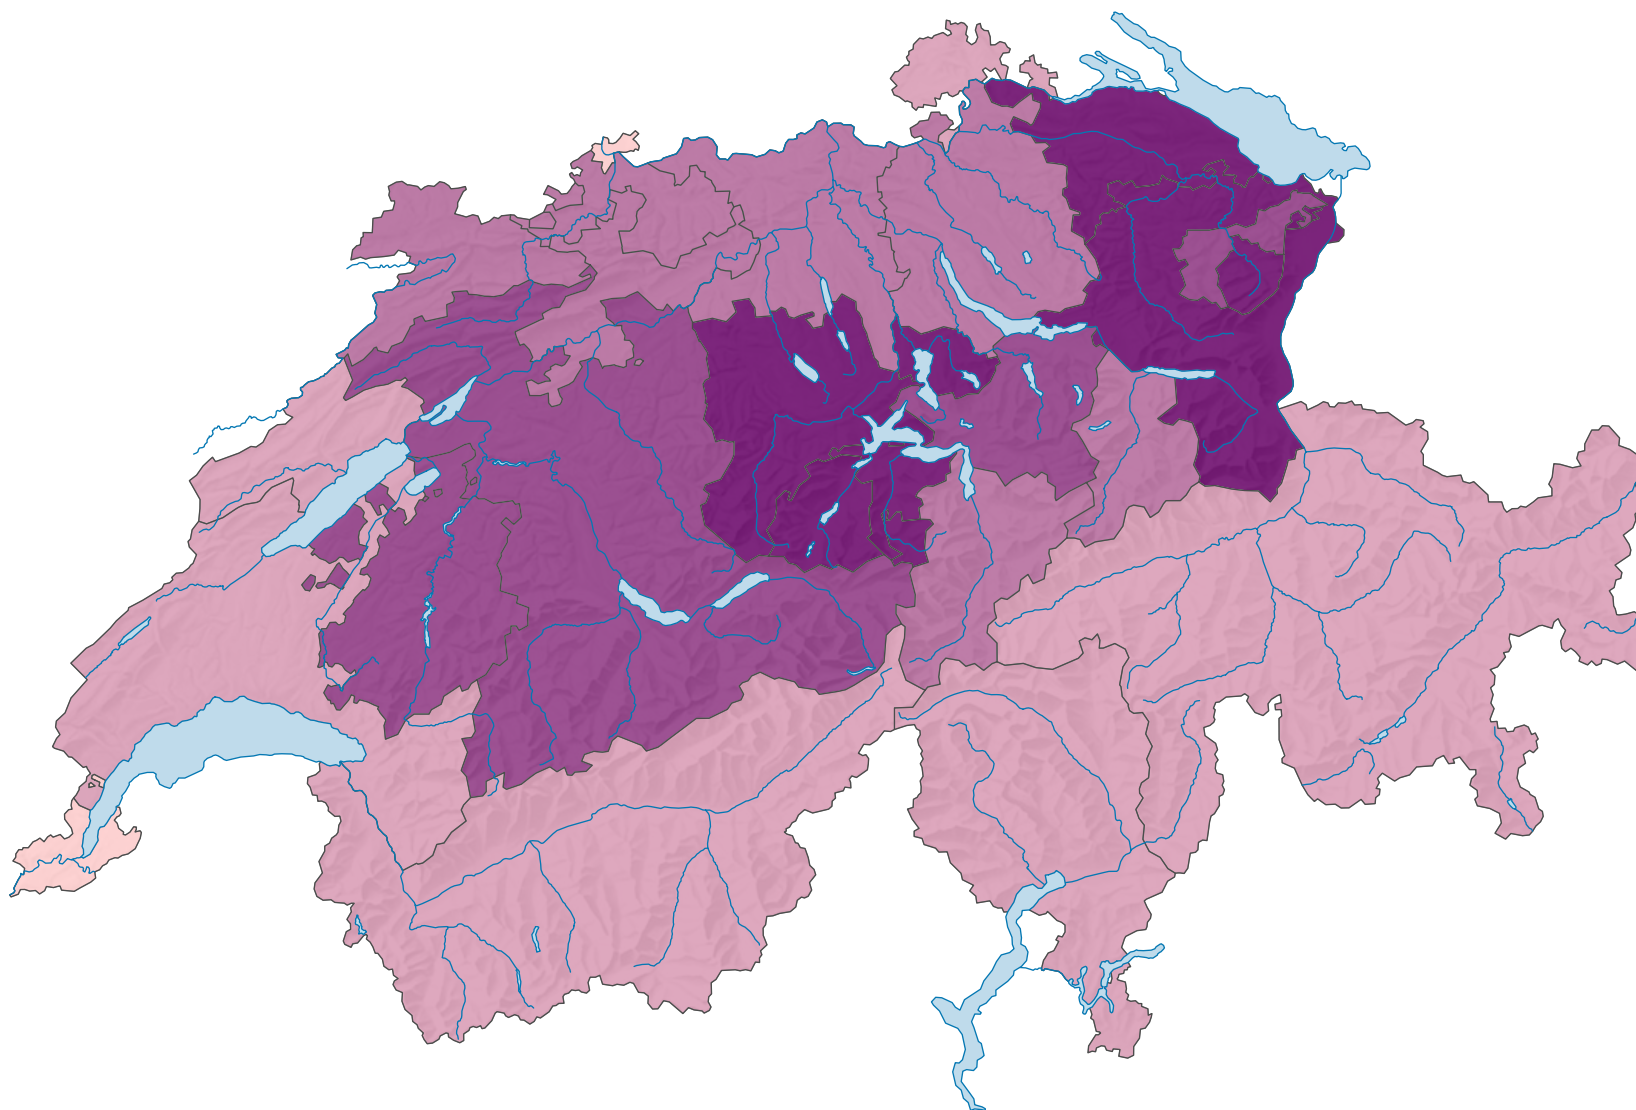

Unités de gros bétail* par hectare

Suisse: 1,3

* Définition voir commentaires

0 35 70 km

Niveau géographique:
Cantons