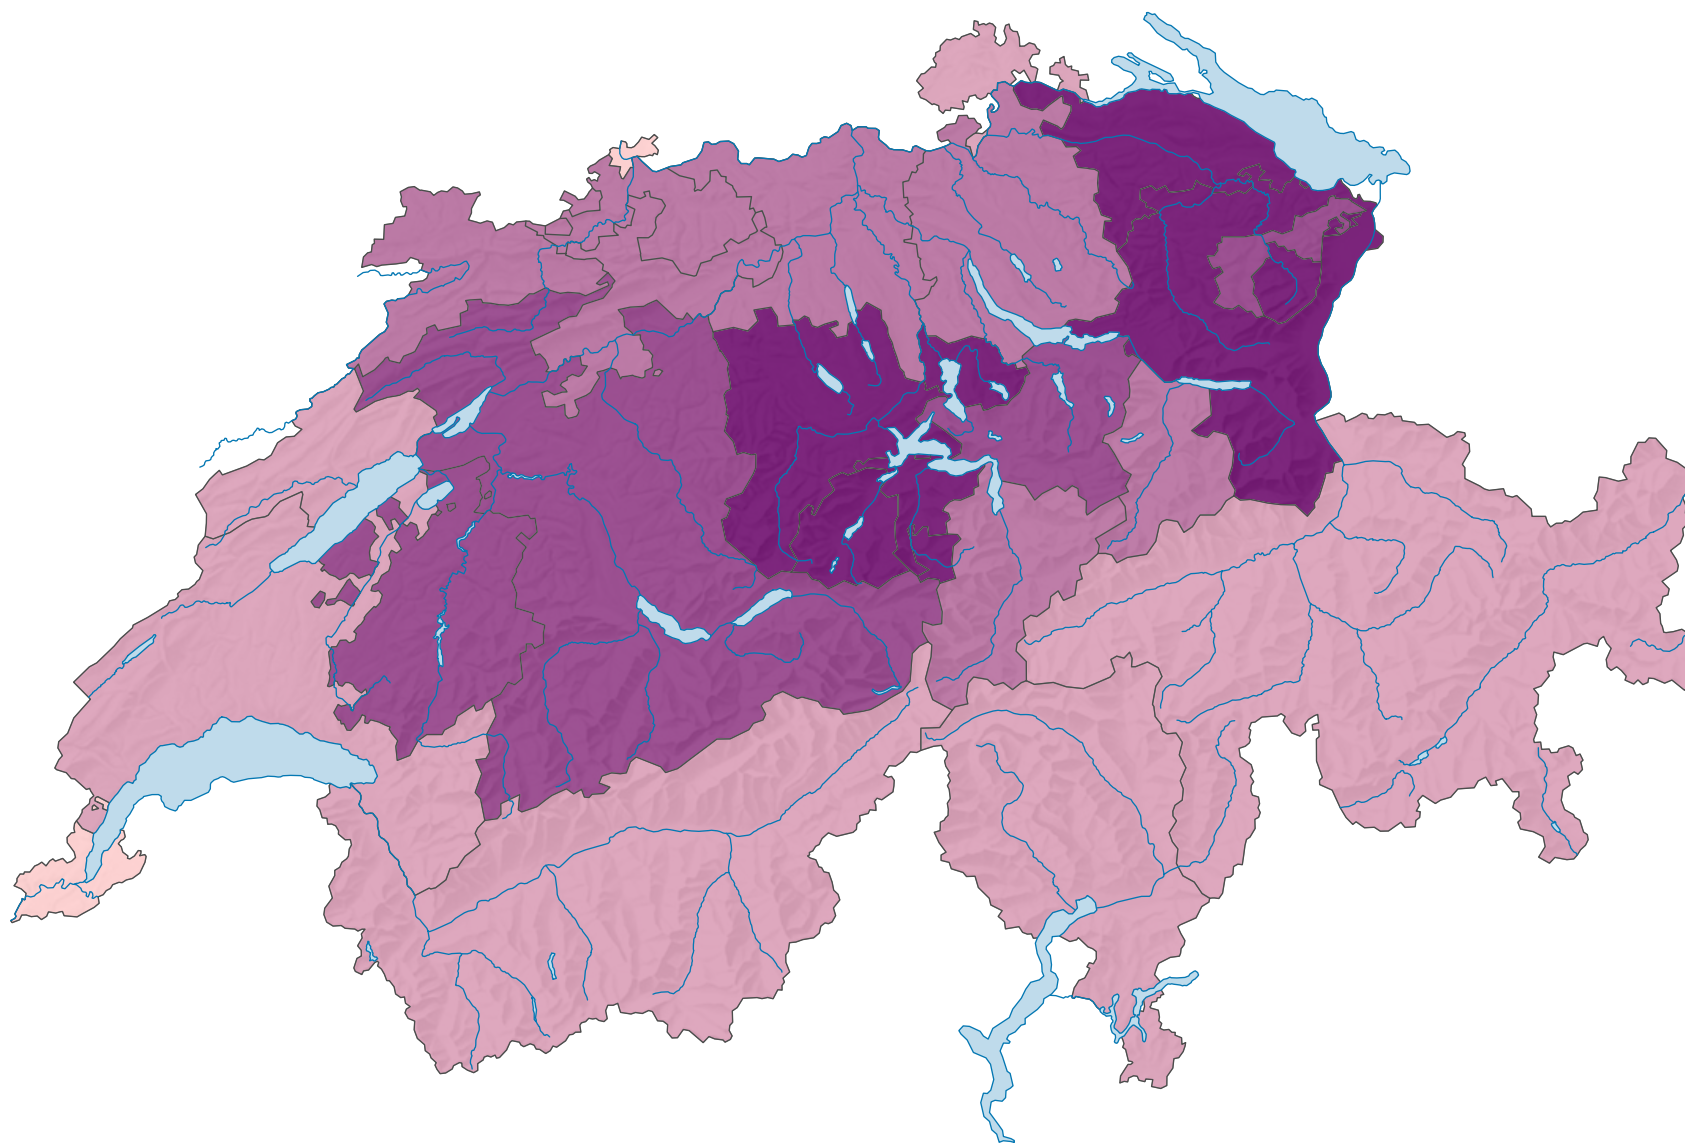

## Grossvieheinheiten\* pro ha

Schweiz: 1,3

\* Definition siehe Erläuterungen

0 25 50 km

Raumgliederung:  
Kantone