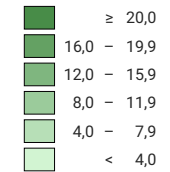

## Anteil Biofläche an der landwirtschaftlichen Nutzfläche, in %

Schweiz: 11,6