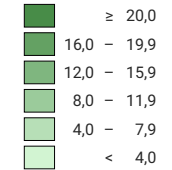

Anteil Biofläche an der landwirtschaftlichen Nutzfläche, in %

Schweiz: 11,6

Anzahl Betriebe

Schweiz: 5 895

Symbole mit einem Wert unter 5 wurden zur besseren Lesbarkeit visuell vergrössert dargestellt.

Raumgliederung:
Bezirke