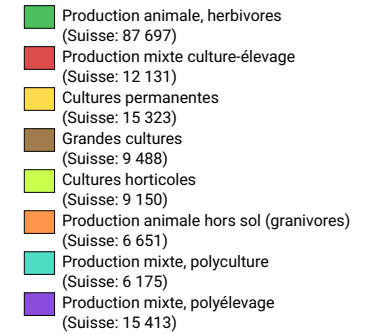

Total des emplois

Suisse: 162 028

Pour des raisons de lisibilité, la taille des symboles ayant une valeur inférieure à 300 a été augmentée.

Emplois selon l'orientation technico-économique des exploitations: