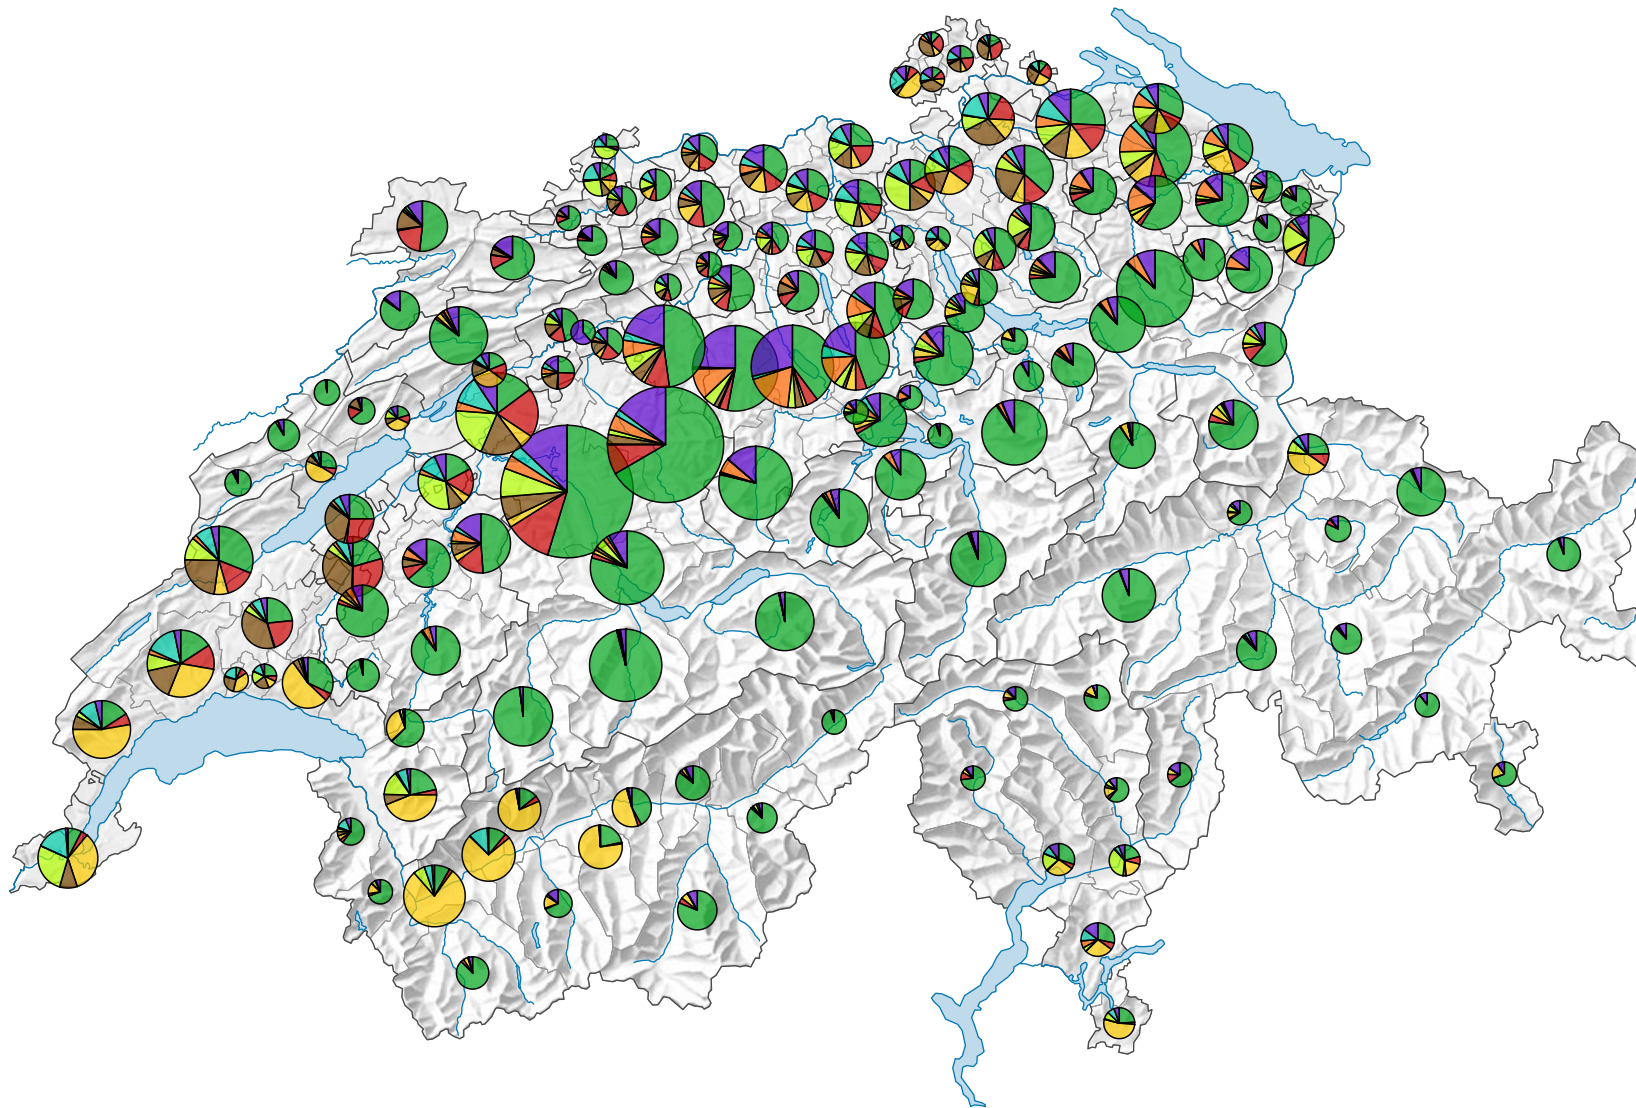

Total des emplois

Suisse: 162 028

Pour des raisons de lisibilité, la taille des symboles ayant une valeur inférieure à 300 a été augmentée.

Emplois selon l'orientation technico-économique des exploitations:

0 35 70 km

Niveau géographique:
Districts