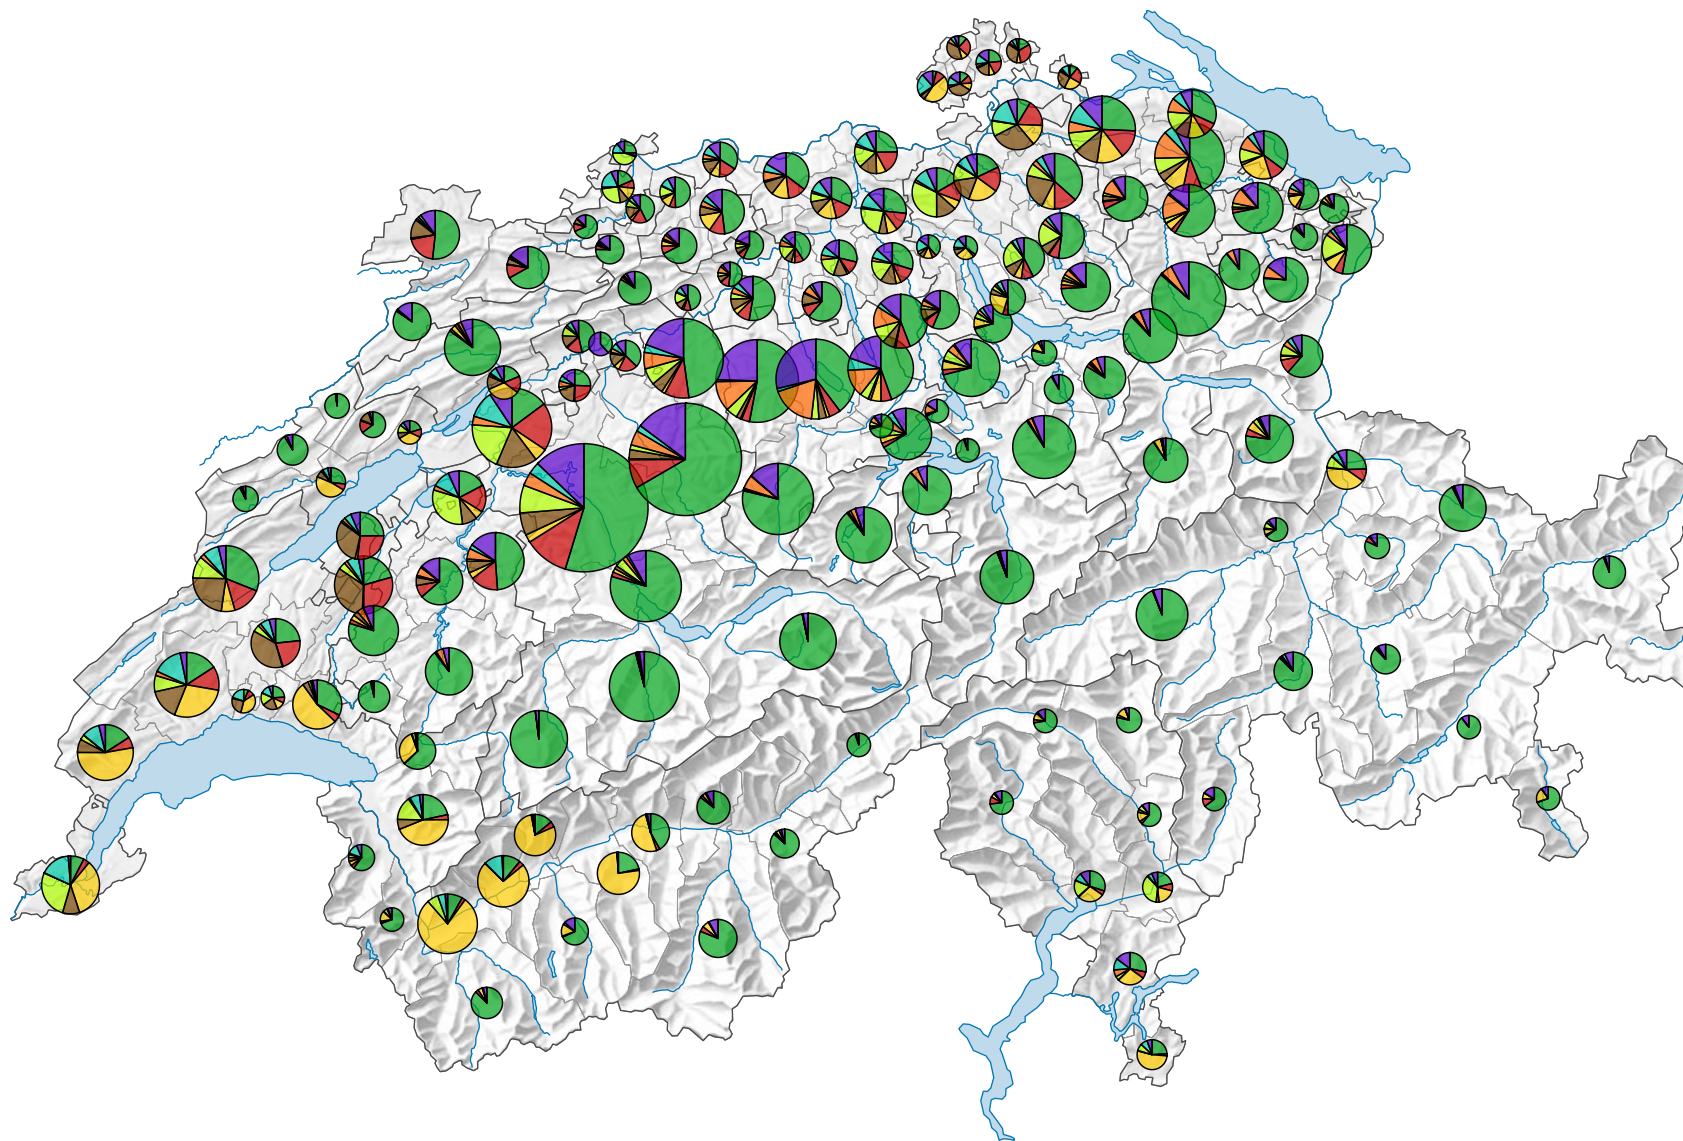

Emplois selon l'orientation technico-économique, en 2012

Total des emplois

Suisse: 162 028

Pour des raisons de lisibilité, la taille des symboles ayant une valeur inférieure à 300 a été augmentée.

Emplois selon l'orientation technico-économique des exploitations:

- Production animale, herbivores
(Suisse: 87 697)
- Production mixte culture-élevage
(Suisse: 12 131)
- Cultures permanentes
(Suisse: 15 323)
- Grandes cultures
(Suisse: 9 488)
- Cultures horticoles
(Suisse: 9 150)
- Production animale hors sol (granivores)
(Suisse: 6 651)
- Production mixte, polyculture
(Suisse: 6 175)
- Production mixte, polyélevage
(Suisse: 15 413)

0 25 50 km

Niveau géographique:
Districts