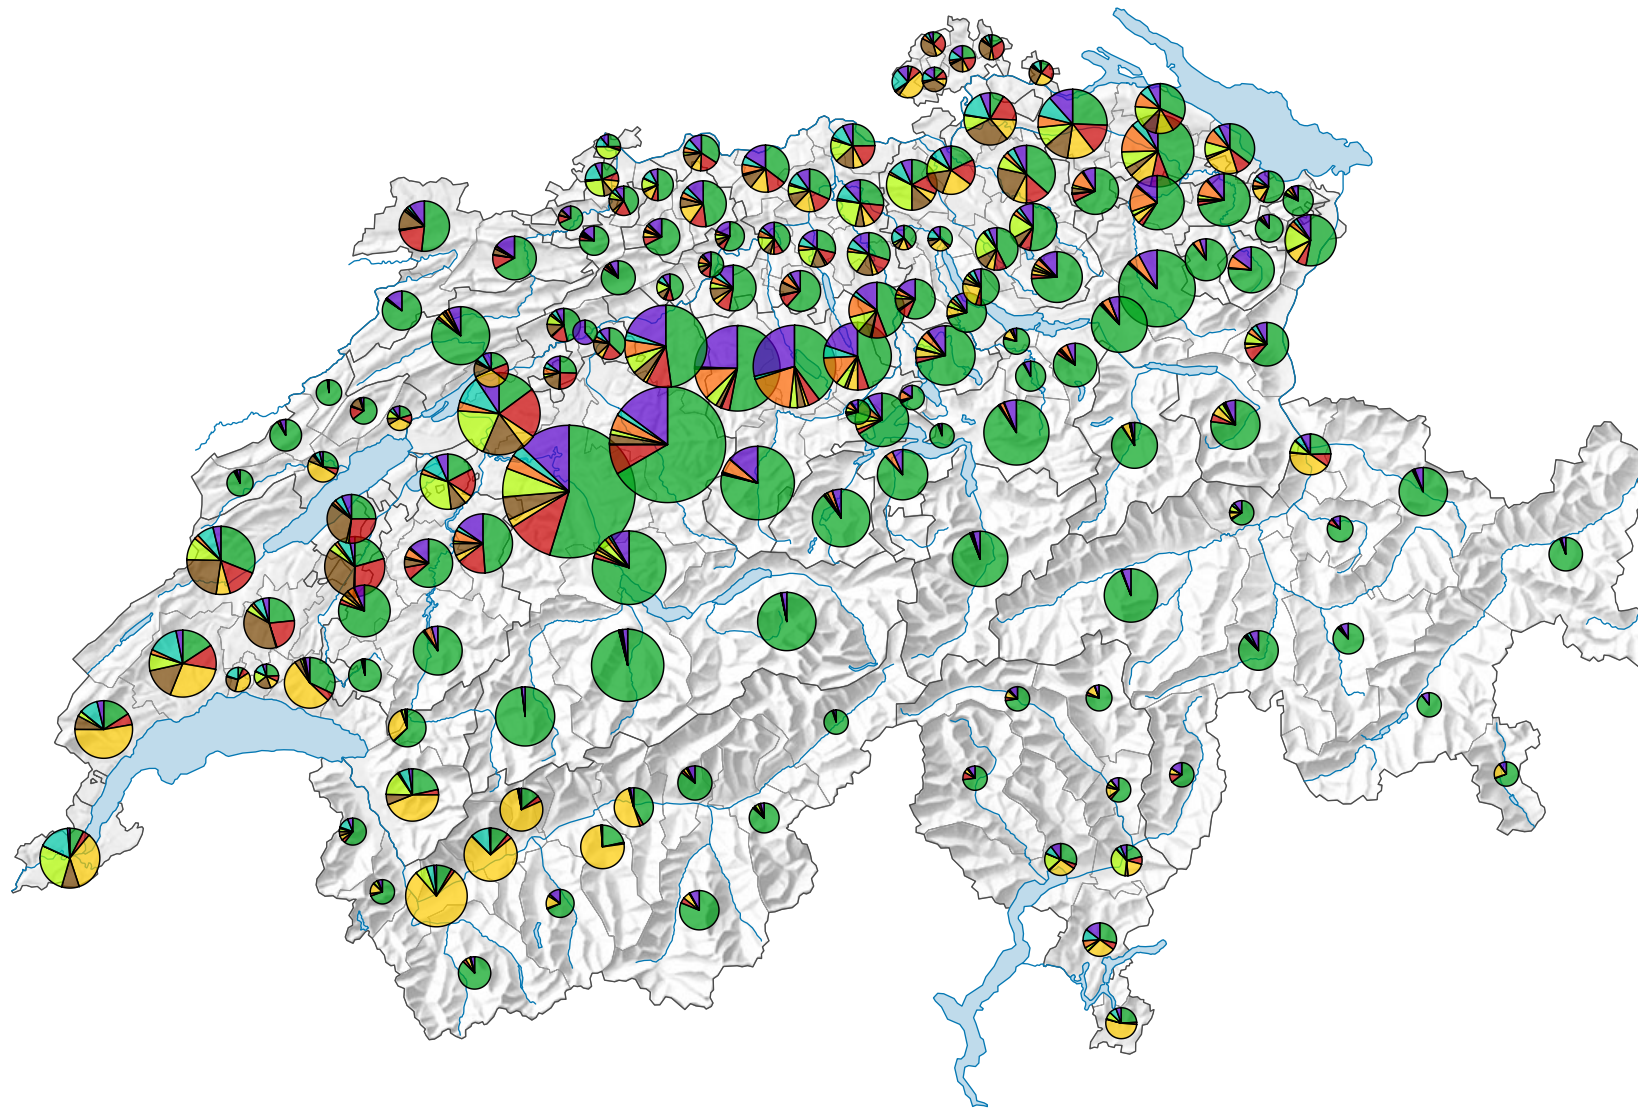

# Beschäftigte nach betriebswirtschaftlicher Ausrichtung, 2012

## Total Beschäftigte

Schweiz: 162 028

Symbole mit einem Wert unter 300 wurden zur besseren Lesbarkeit visuell vergrößert dargestellt.

## Beschäftigte nach betriebswirtschaftlicher Ausrichtung:

- Spezialisierte Weidewiebetriebe  
(Schweiz: 87 697)
- Gemischte Betriebe  
(Schweiz: 12 131)
- Spezialisierte Dauerkulturbetriebe  
(Schweiz: 15 323)
- Spezialisierte Ackerbaubetriebe  
(Schweiz: 9 488)
- Spezialisierte Gartenbaubetriebe  
(Schweiz: 9 150)
- Spezialisierte Veredelungsbetriebe in der Tierproduktion  
(Schweiz: 6 651)
- Pflanzenbauverbundbetriebe  
(Schweiz: 6 175)
- Viehhaltungsverbundbetriebe  
(Schweiz: 15 413)

0 35 70 km

Raumgliederung:  
Bezirke