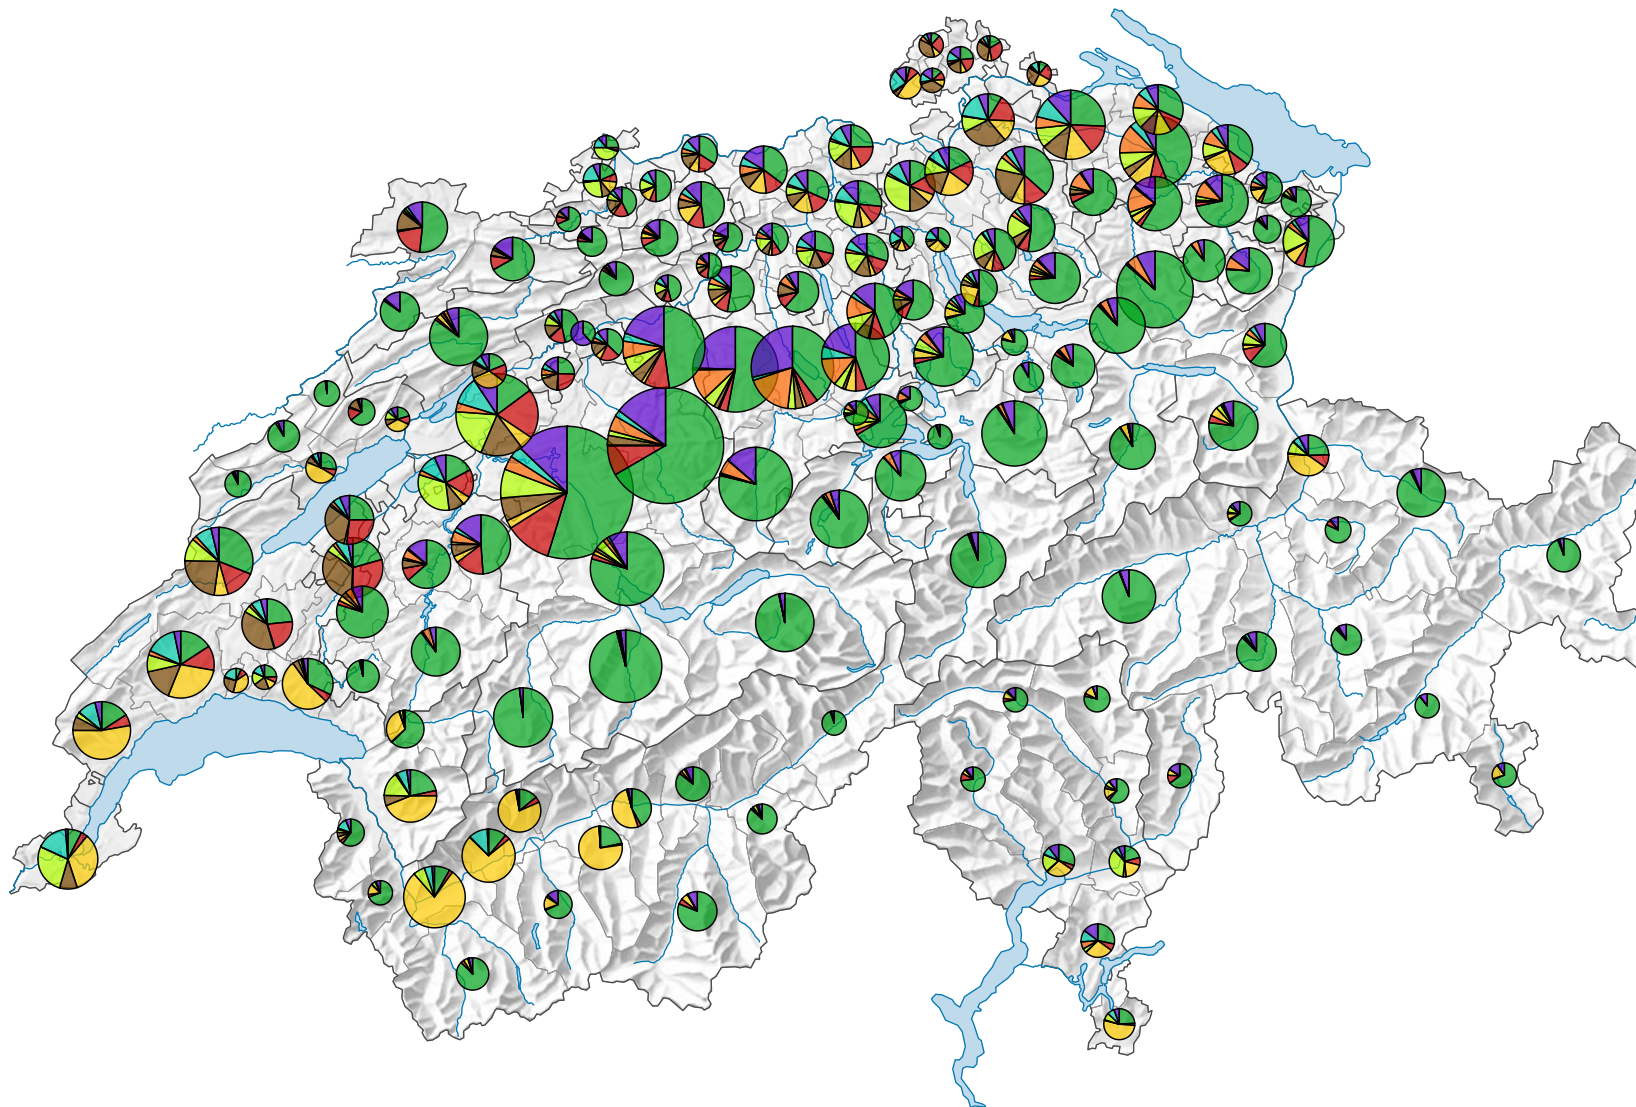

Beschäftigte nach betriebswirtschaftlicher Ausrichtung, 2012

Total Beschäftigte

Schweiz: 162 028

Symbole mit einem Wert unter 300 wurden zur besseren Lesbarkeit visuell vergrössert dargestellt.

Beschäftigte nach betriebswirtschaftlicher Ausrichtung:

- Spezialisierte Weidewiebetriebe (Schweiz: 87 697)
- Gemischte Betriebe (Schweiz: 12 131)
- Spezialisierte Dauerkulturbetriebe (Schweiz: 15 323)
- Spezialisierte Ackerbaubetriebe (Schweiz: 9 488)
- Spezialisierte Gartenbaubetriebe (Schweiz: 9 150)
- Spezialisierte Veredelungsbetriebe in der Tierproduktion (Schweiz: 6 651)
- Pflanzenbauverbundbetriebe (Schweiz: 6 175)
- Viehhaltungsverbundbetriebe (Schweiz: 15 413)

0 35 70 km

Raumgliederung:
Bezirke