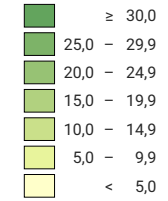

Surface agricole utile par exploitation, en hectares

Suisse: 18,6

Nombre d'exploitations

Suisse: 56 575

Pour des raisons de lisibilité, la taille des symboles ayant une valeur inférieure à 200 a été augmentée.

Exploitations agricoles selon les classes de grandeur

Niveau géographique:
Cantons