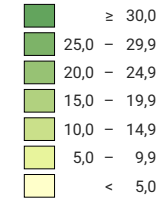

Landwirtschaftliche Nutzfläche je Betrieb, in Hektaren

Schweiz: 18,6

Anzahl Betriebe

Schweiz: 56 575

Symbole mit einem Wert unter 200 wurden zur besseren Lesbarkeit visuell vergrößert dargestellt.

Landwirtschaftsbetriebe nach Grössenklassen