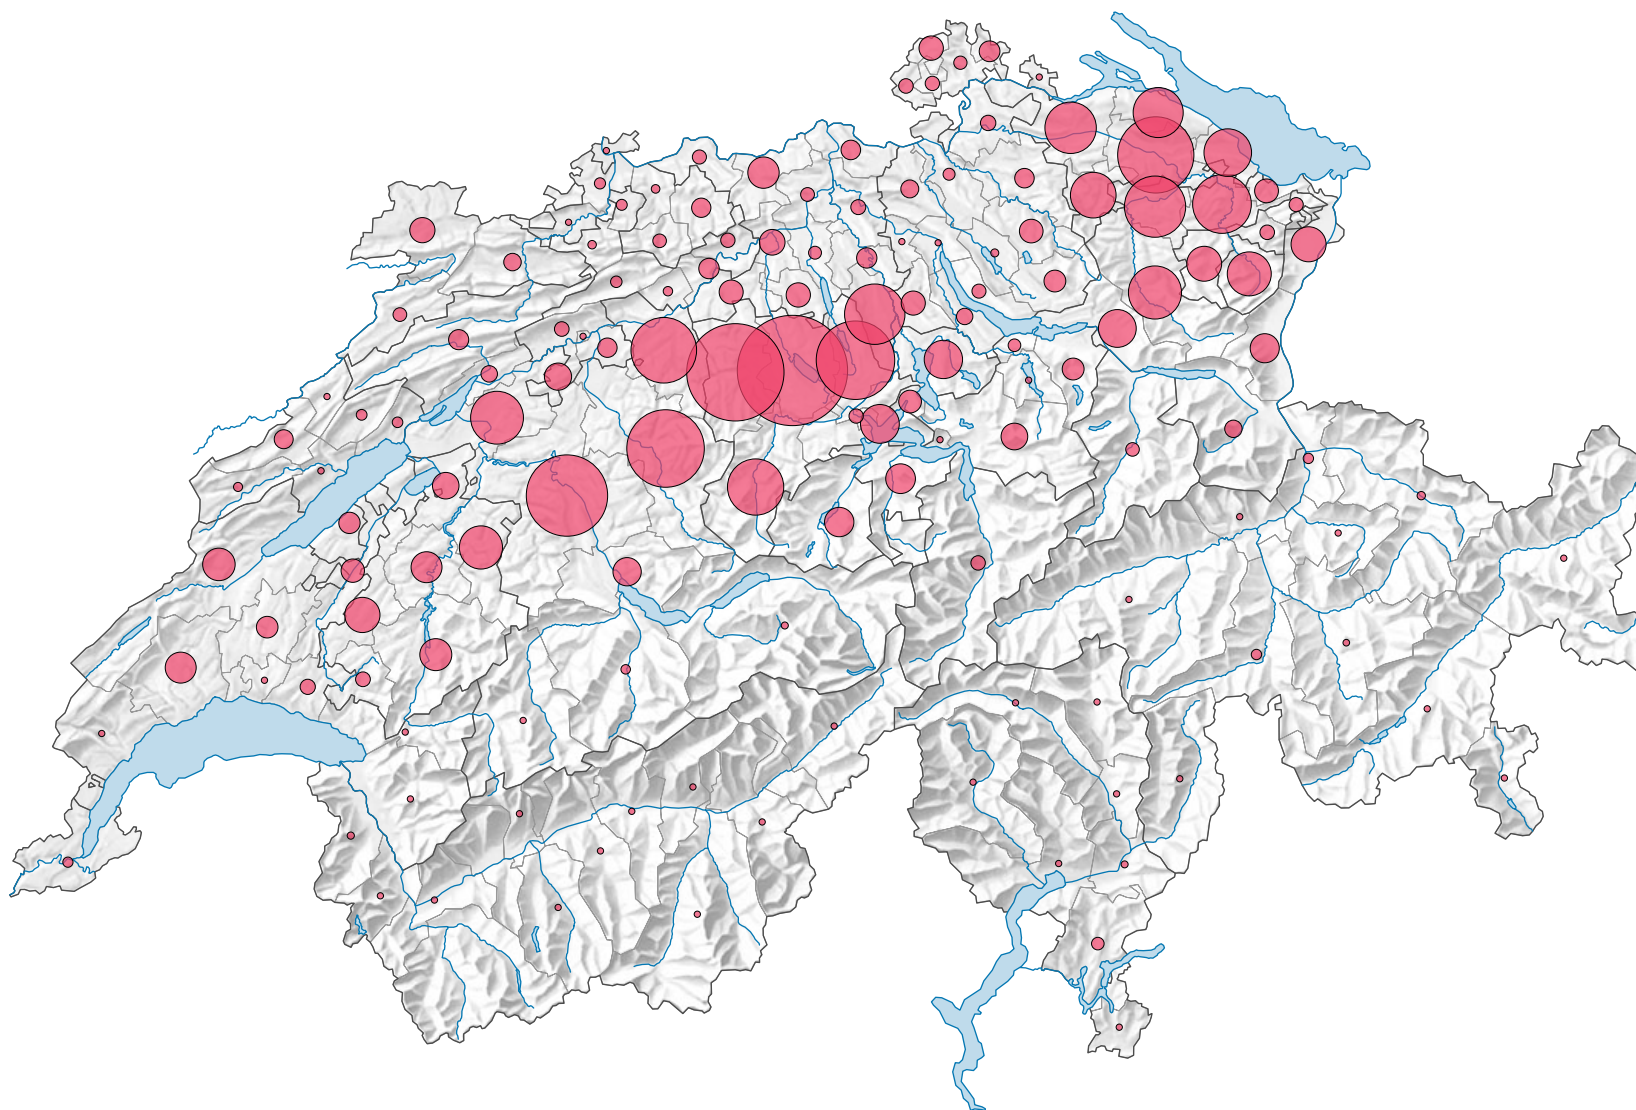

## Nombre de porcs

**Suisse: 1 544 017**

Les symboles ayant une valeur inférieure à 1 ont été masqués.

Pour des raisons de lisibilité, la taille des symboles ayant une valeur inférieure à 500 a été augmentée.

0 35 70 km

**Niveau géographique:**  
Districts