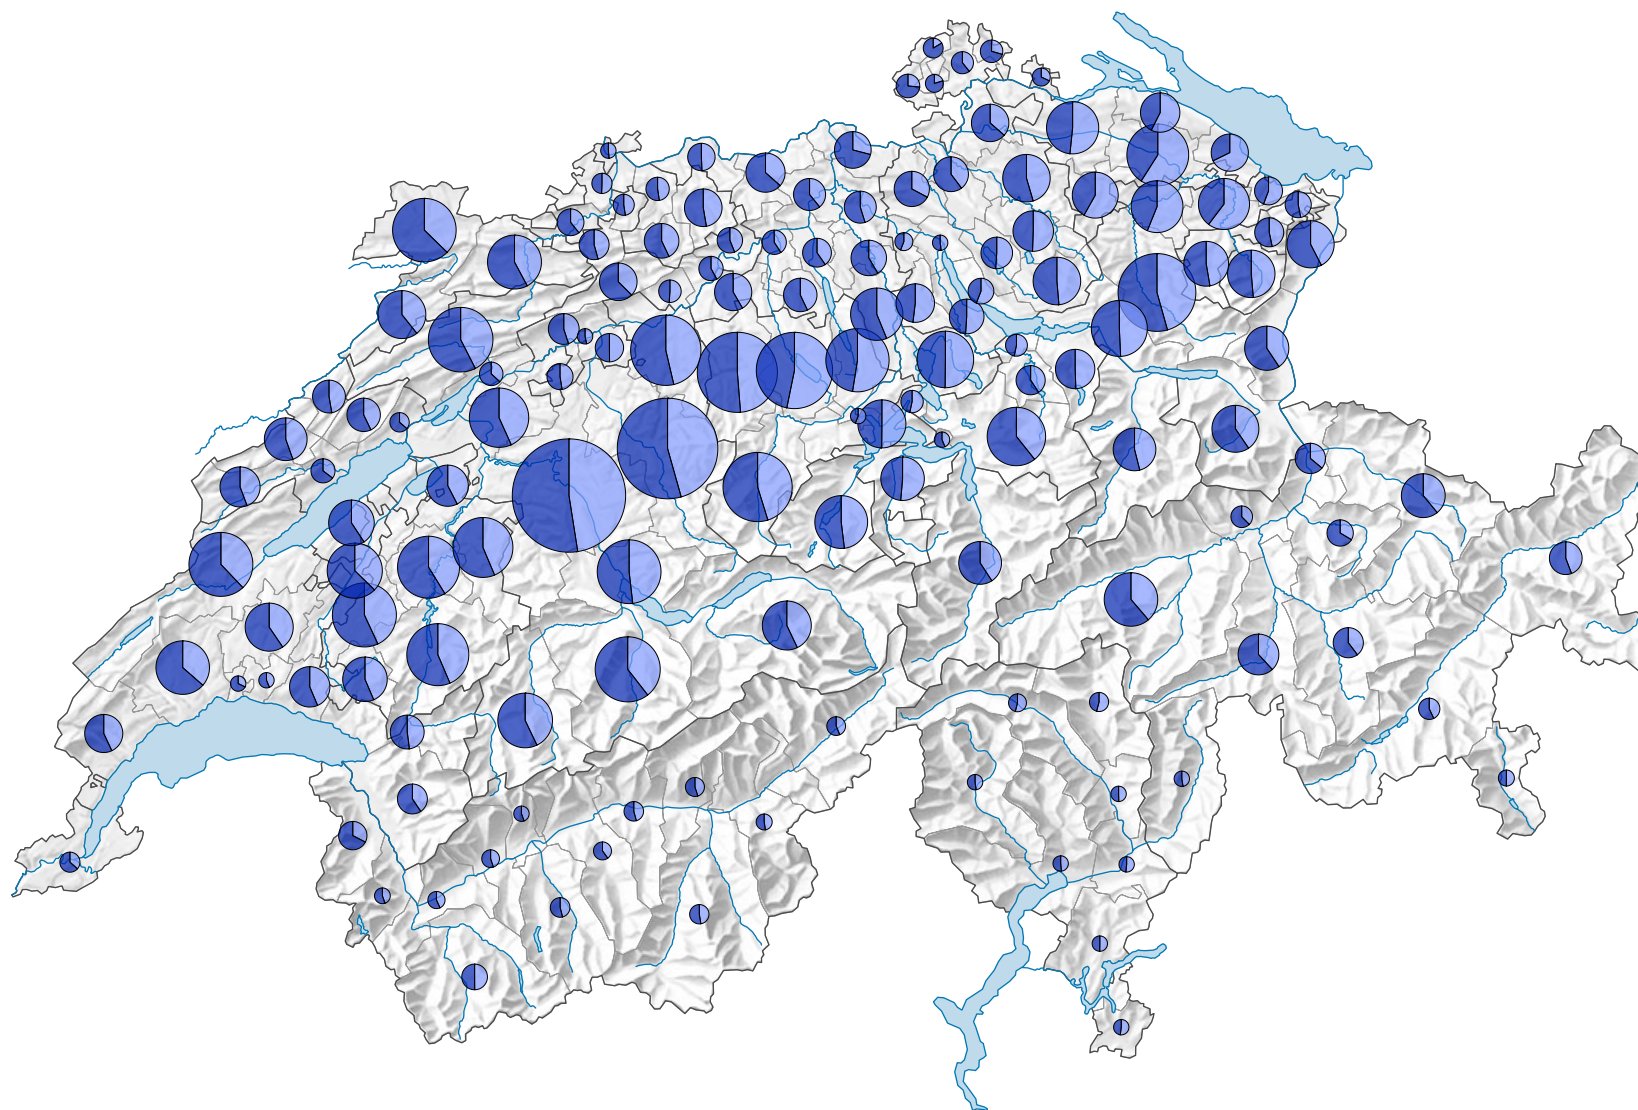

Nombre de bovins

Suisse: 1 564 631

Pour des raisons de lisibilité, la taille des symboles ayant une valeur inférieure à 1 500 a été augmentée.

Parts:

0 35 70 km

Niveau géographique:
Districts