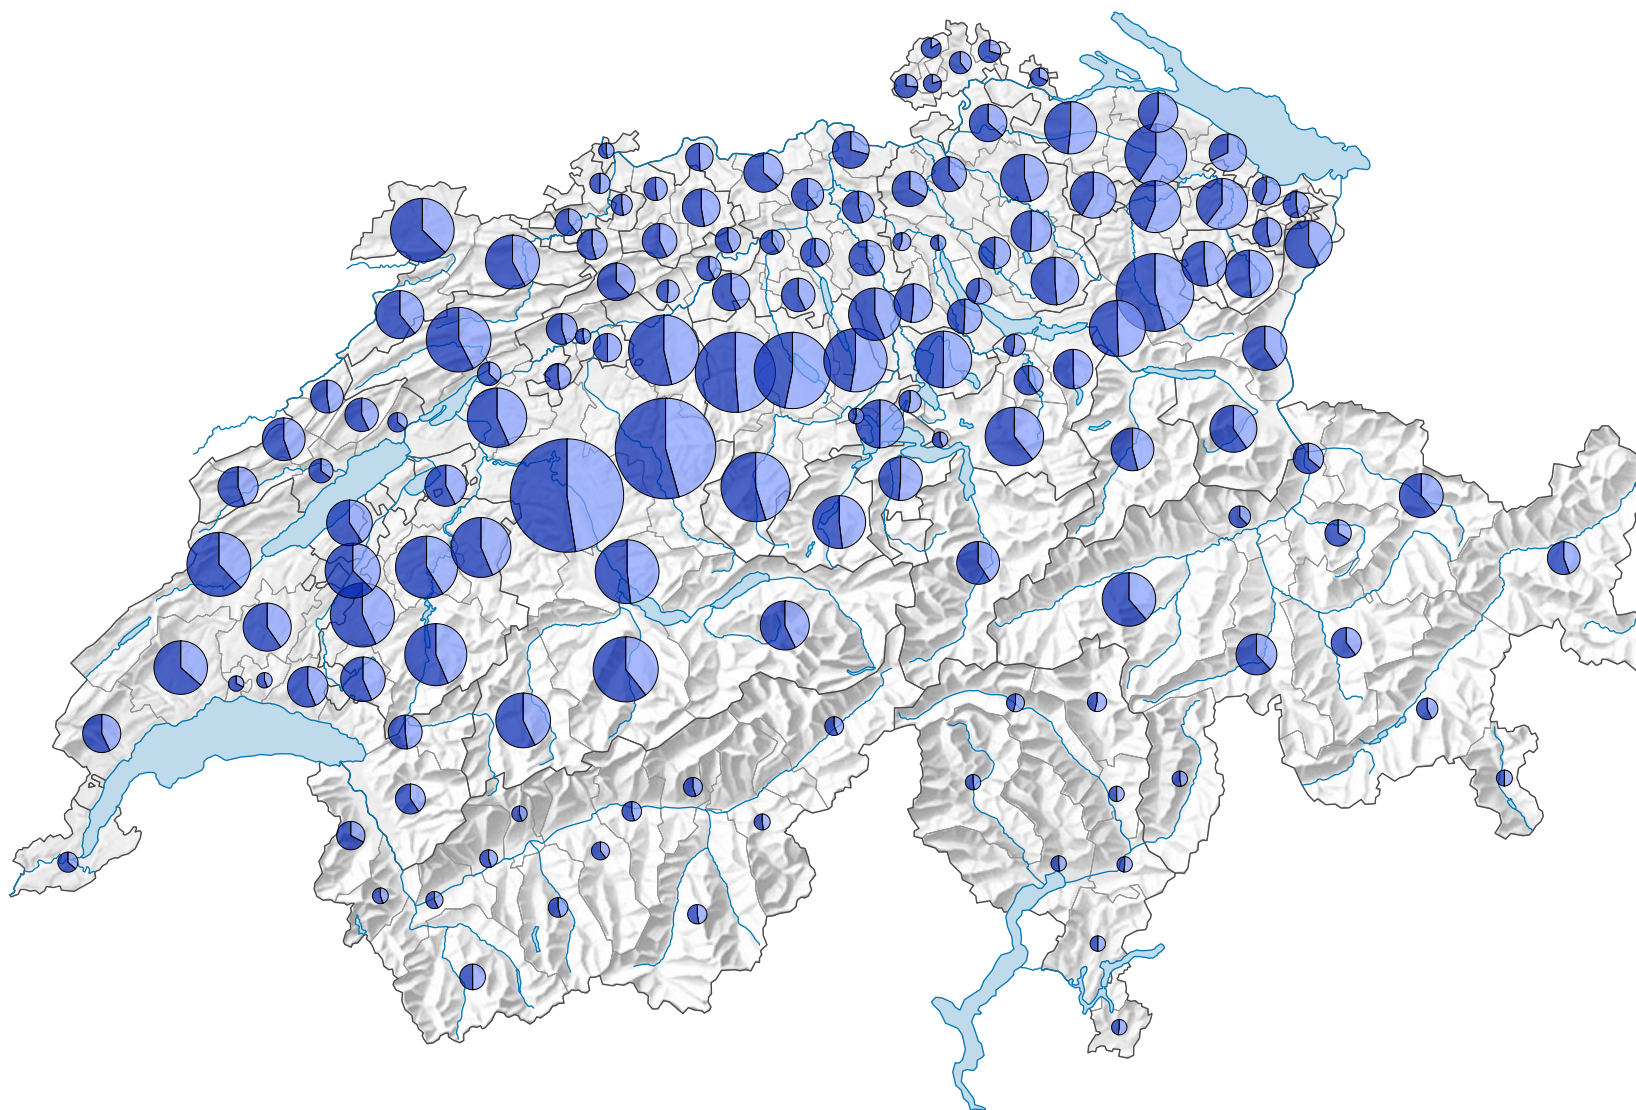

Nombre de bovins

Suisse: 1 564 631

Pour des raisons de lisibilité, la taille des symboles ayant une valeur inférieure à 1 500 a été augmentée.

Parts:

0 35 70 km

Niveau géographique:
Districts