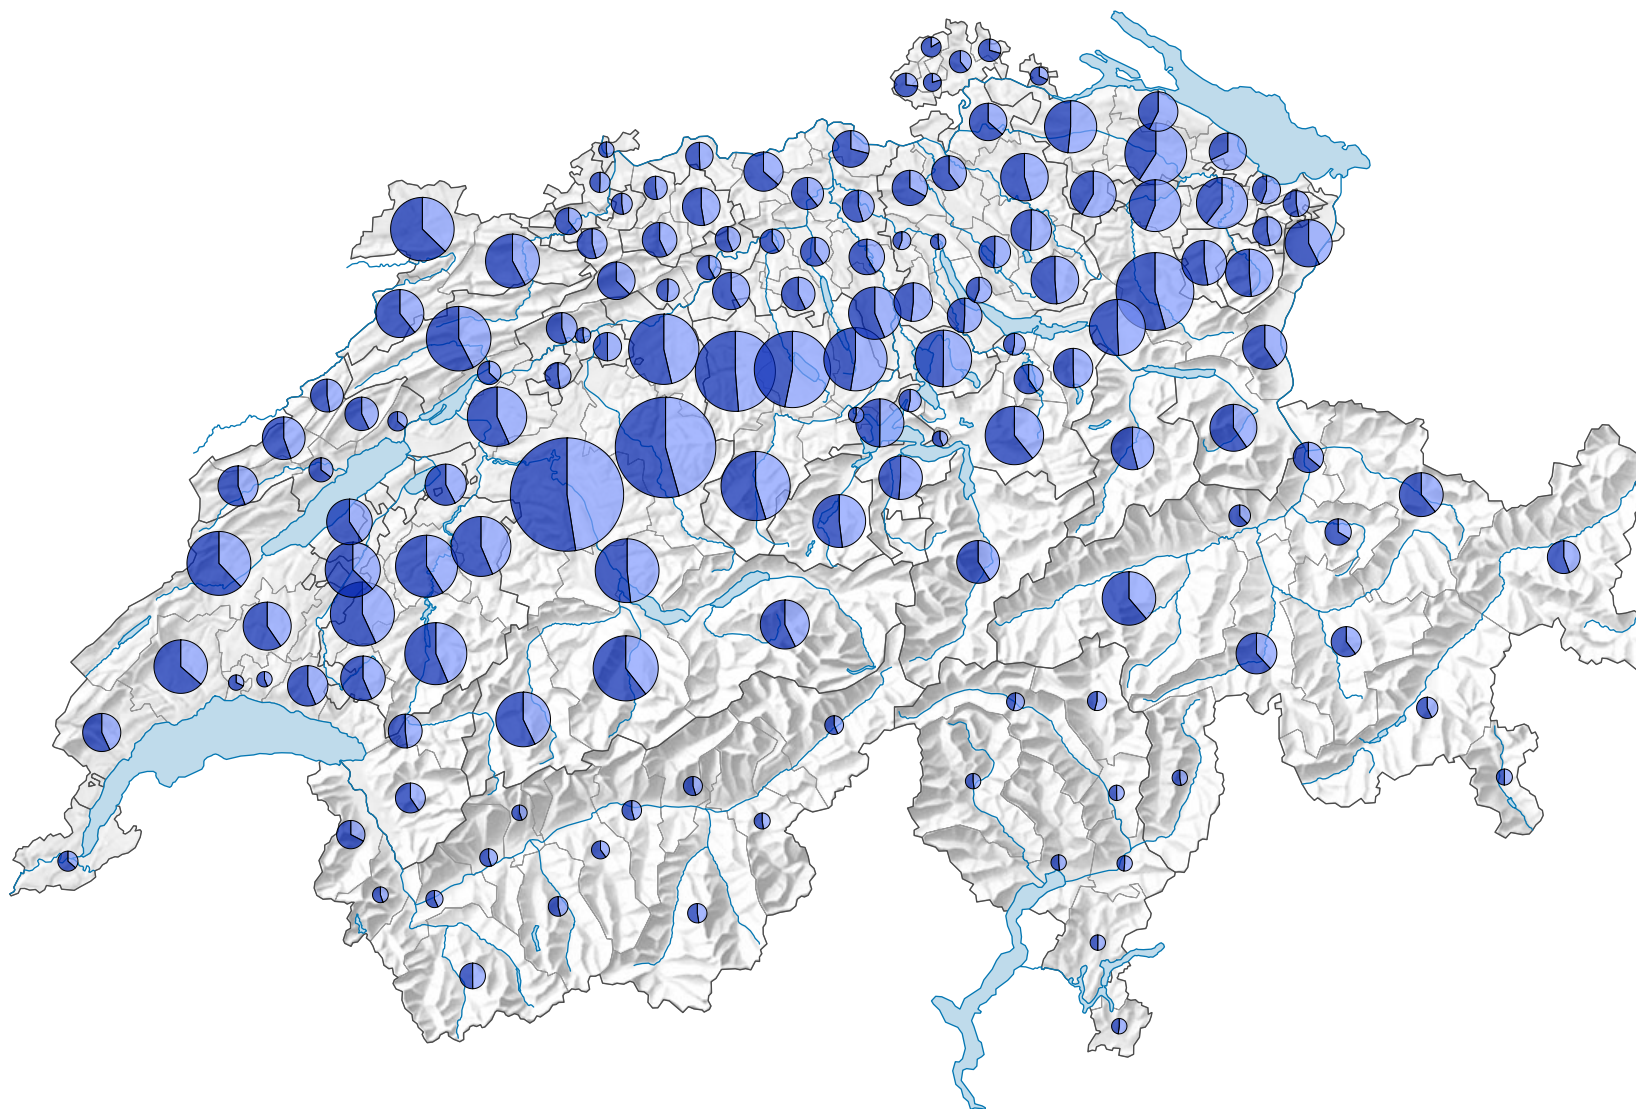

## Anzahl Rindvieh

Schweiz: 1 564 631

Symbole mit einem Wert unter 1 500 wurden zur besseren Lesbarkeit visuell vergrößert dargestellt.

## Anteile:

0 35 70 km

Raumgliederung:  
Bezirke