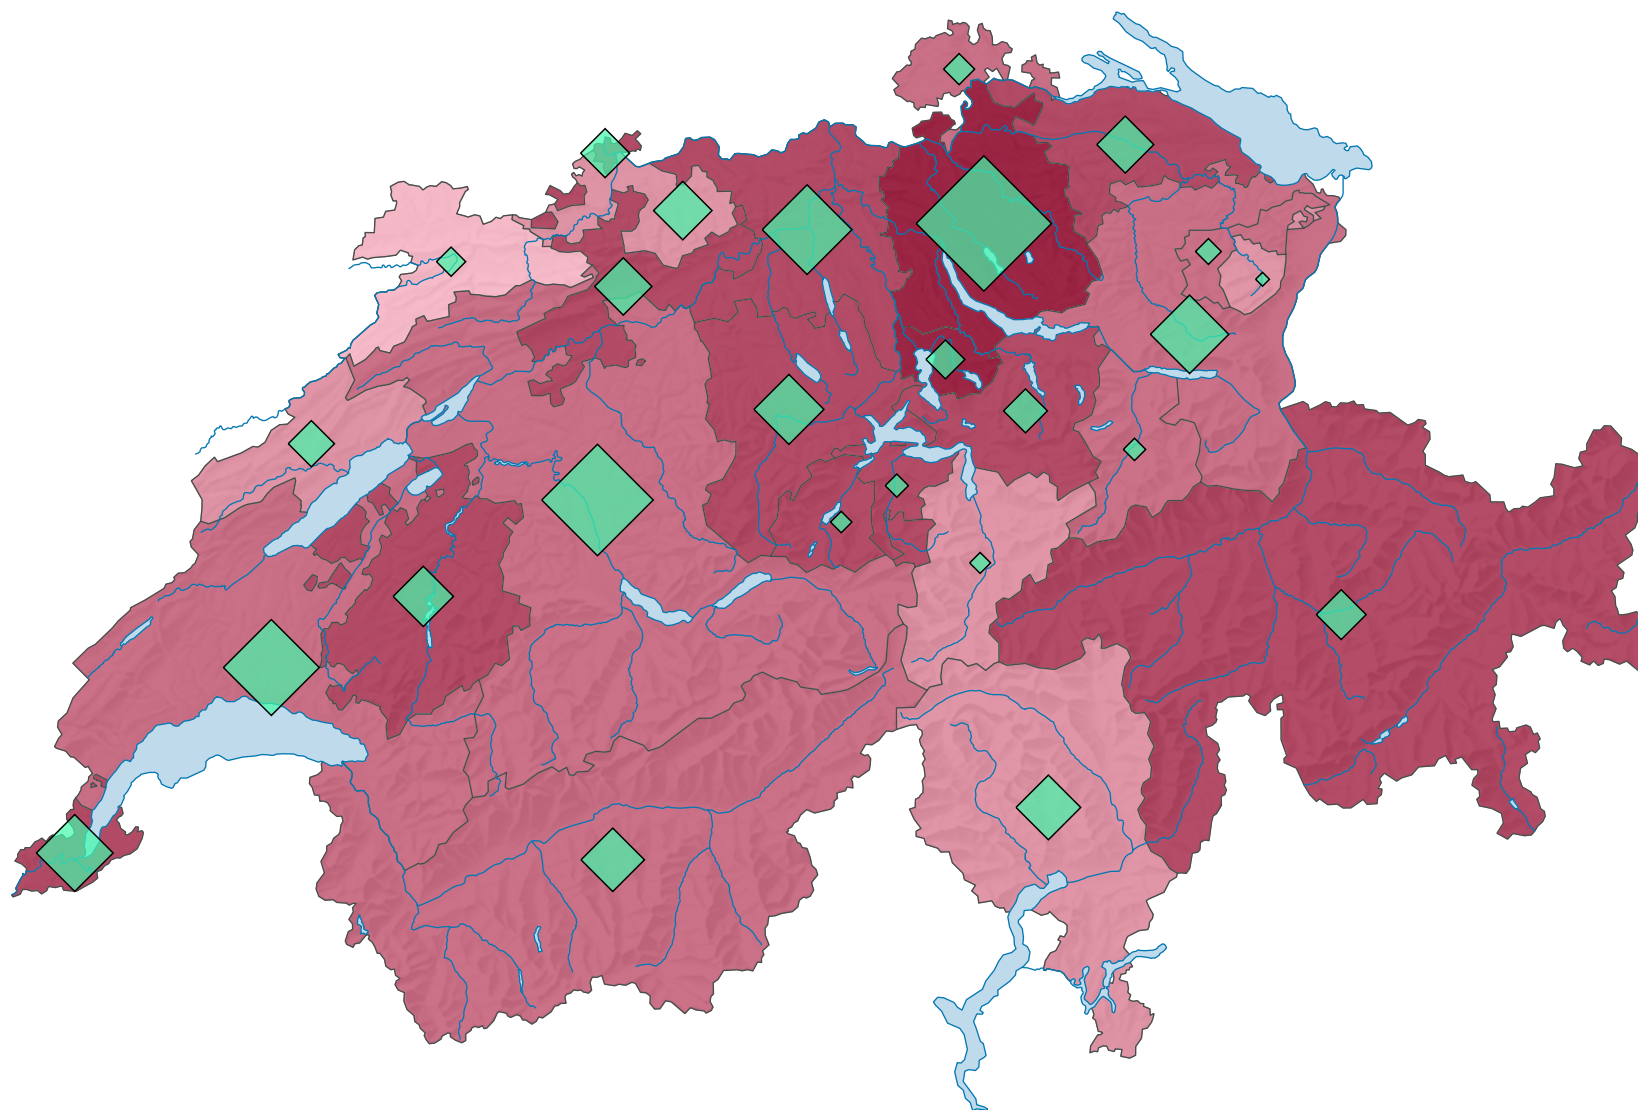

# Population résidante permanente de 20 à 64 ans, en 2011

## Part de la population totale, en %

Suisse: 62,2

## Nombre de personnes de 20 à 64 ans

Suisse: 4 946 967

Pour des raisons de lisibilité, la taille des symboles ayant une valeur inférieure à 5 000 a été augmentée.

0 35 70 km

Niveau géographique:  
Cantons