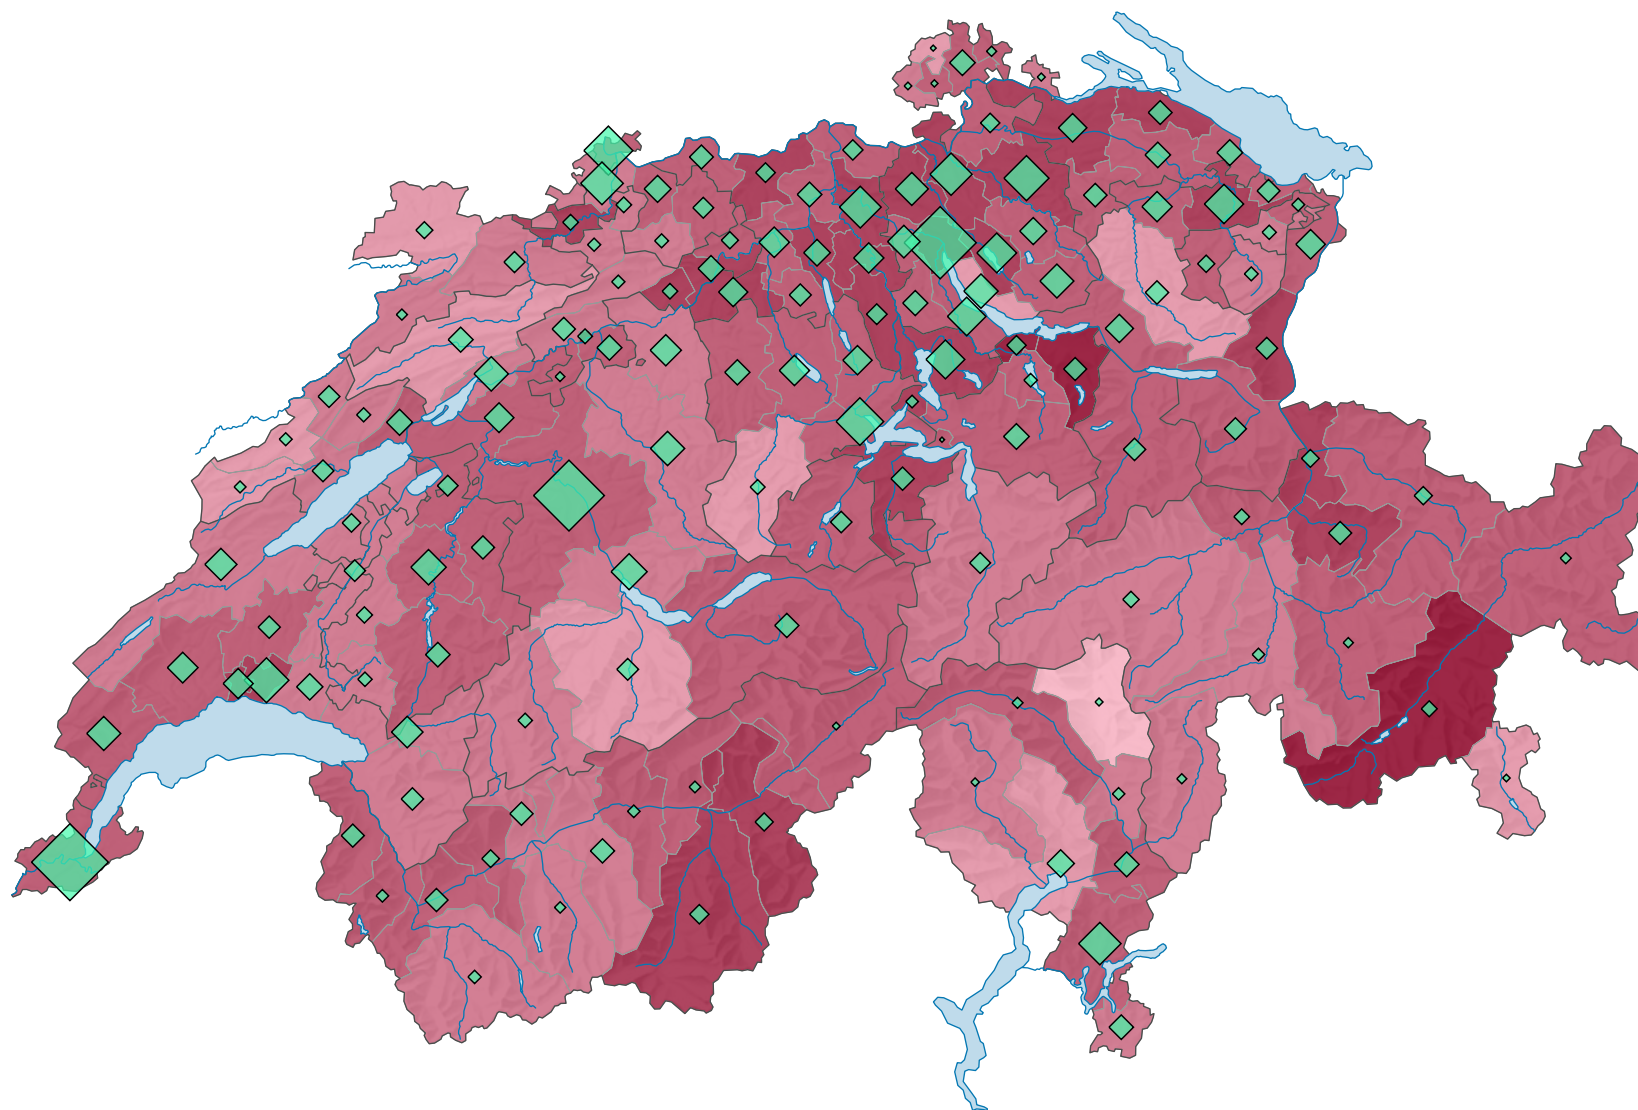

# Population résidante permanente de 20 à 64 ans, en 2011

## Part de la population totale, en %

Suisse: 62,2

## Nombre de personnes de 20 à 64 ans

Suisse: 4 946 967

Pour des raisons de lisibilité, la taille des symboles ayant une valeur inférieure à 1 000 a été augmentée.

0 35 70 km

Niveau géographique:  
Districts