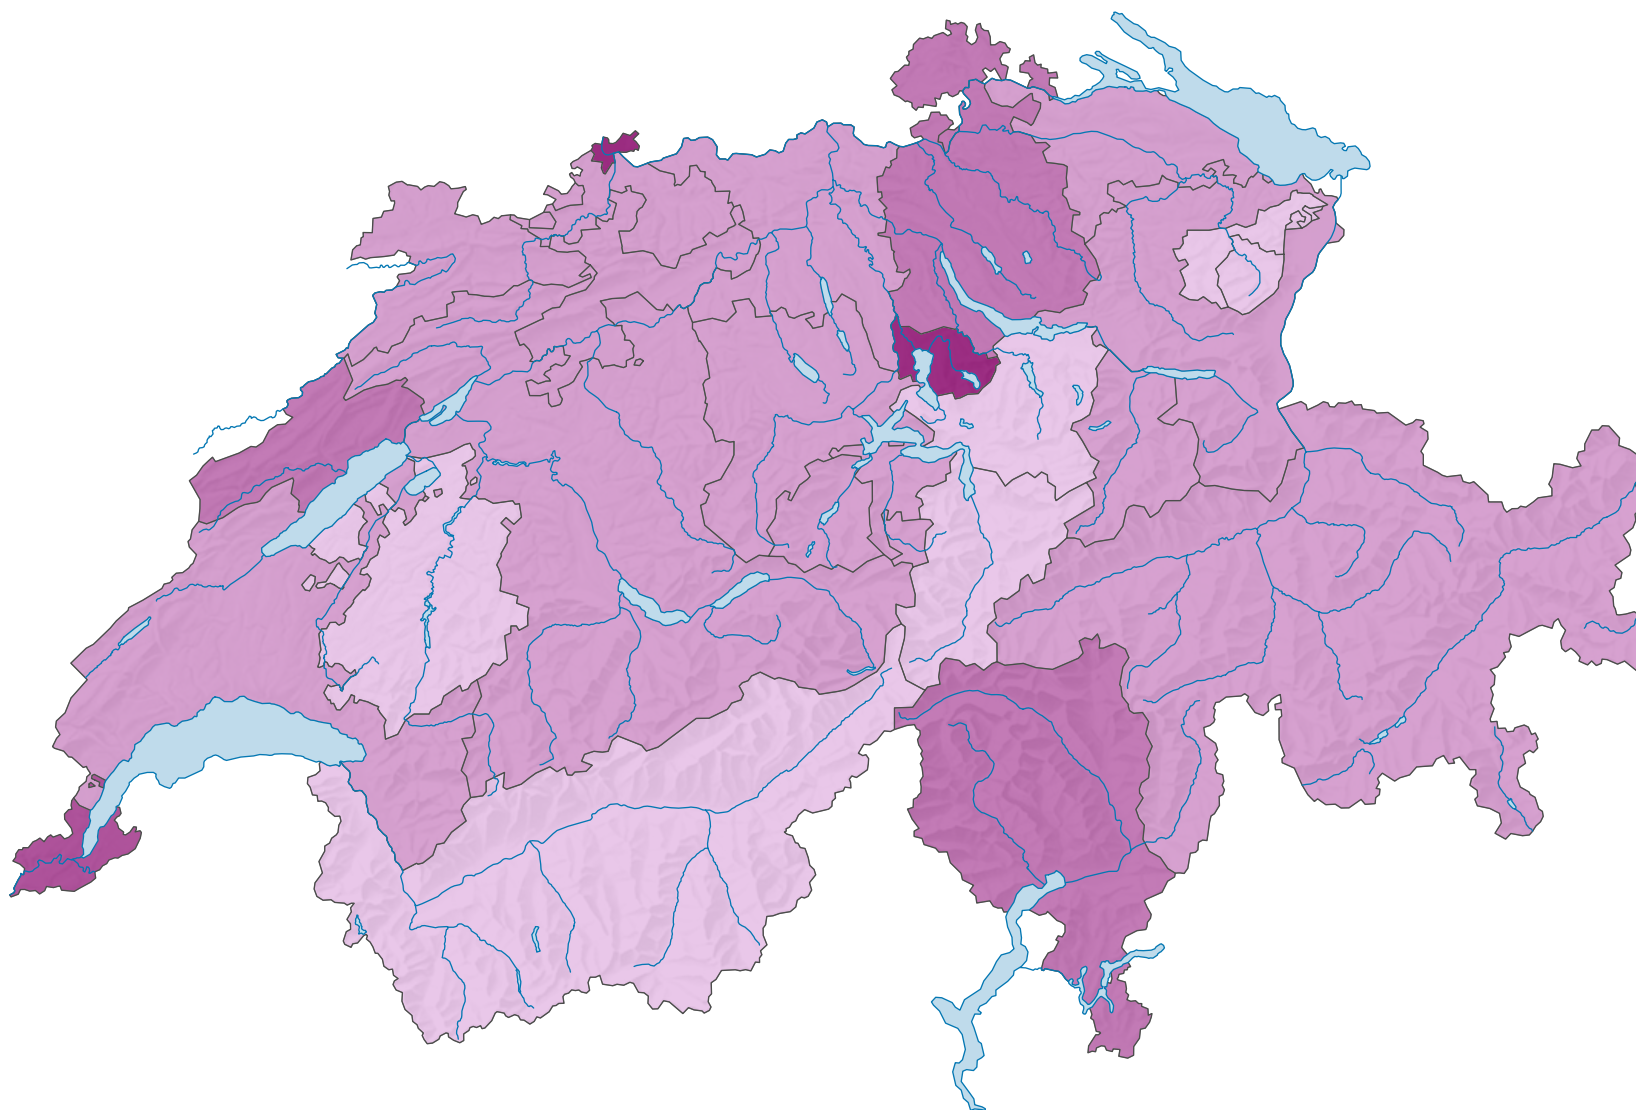

Produit intérieur brut par habitant, en 2011

PIB* par habitant à prix courants, en francs

Suisse: 80 347

* produit intérieur brut

Version révisée 21.10.2022

0 35 70 km

Niveau géographique:
Cantons