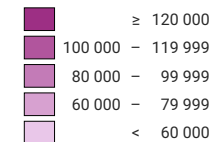

Produit intérieur brut par habitant, en 2011

PIB* par habitant à prix courants, en francs

Suisse: 80 347

* produit intérieur brut

Version révisée 21.10.2022

0 35 70 km

Niveau géographique:
Cantons