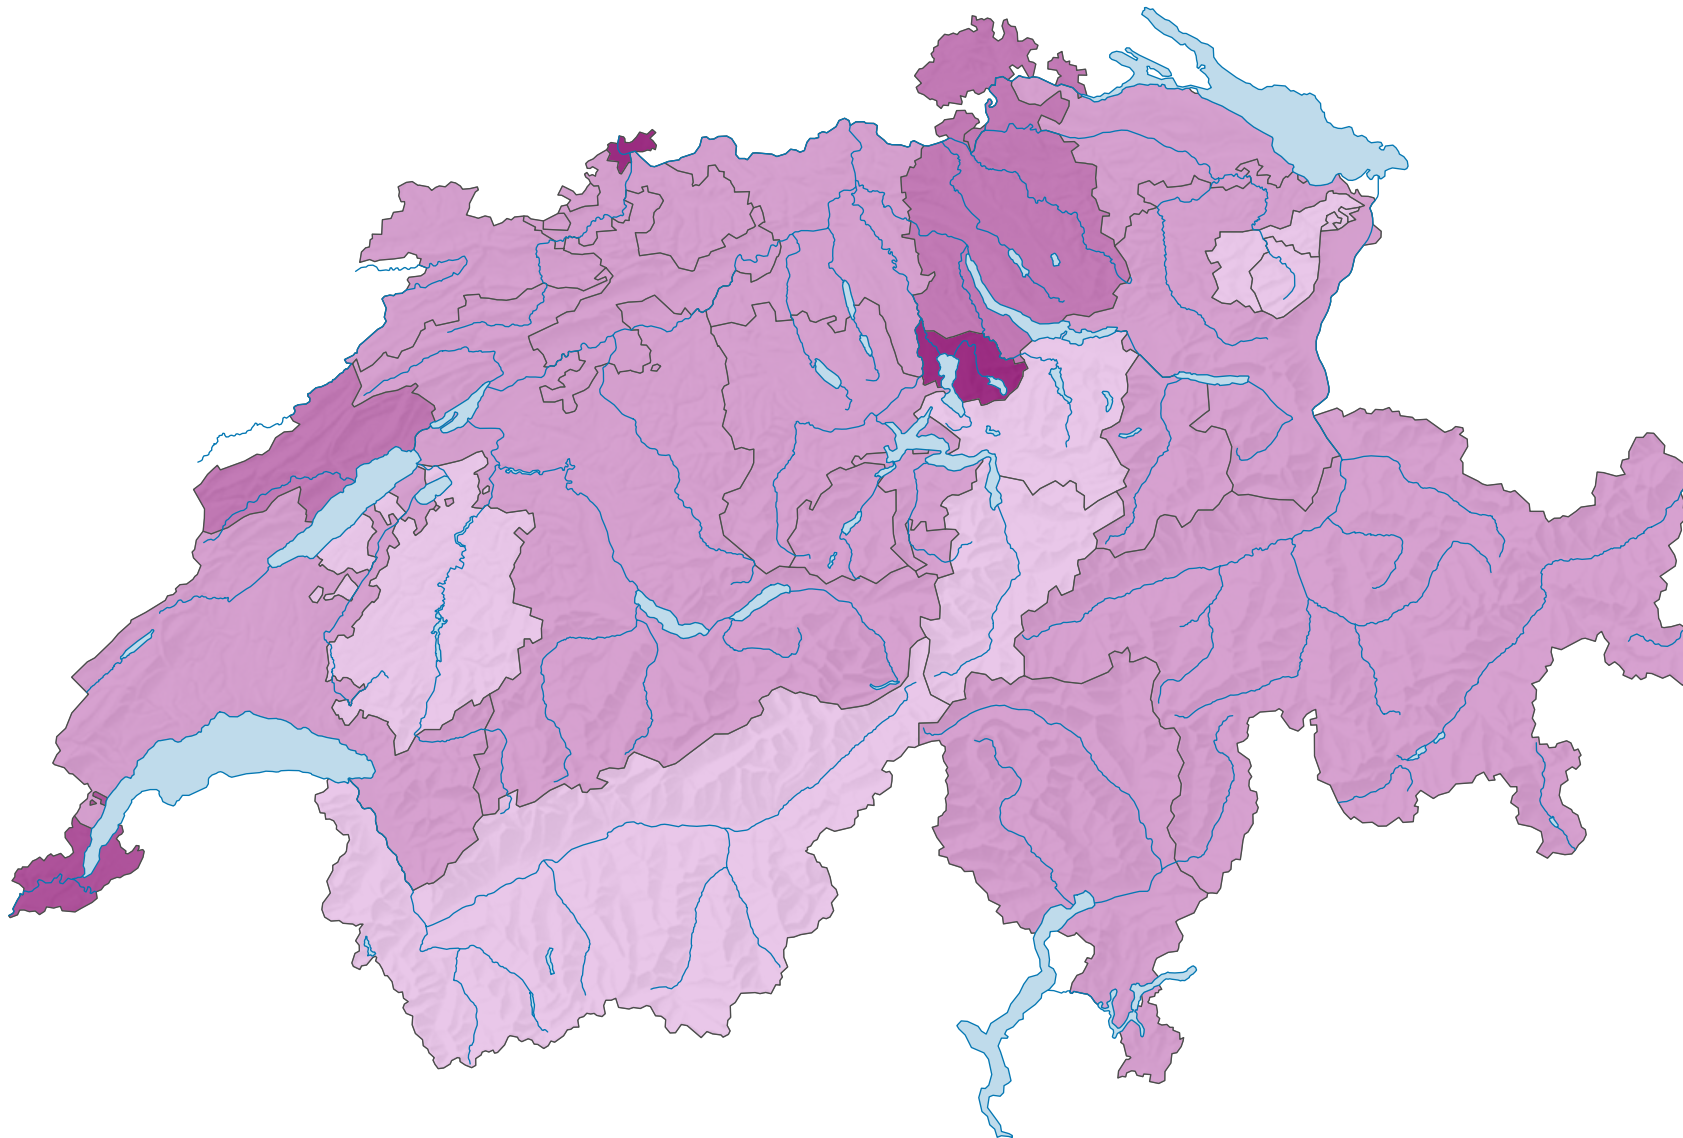

BIP* pro Einwohner zu laufenden Preisen, in Franken

Schweiz: 78 517

* Bruttoinlandprodukt

0 25 50 km

Raumgliederung:
Kantone