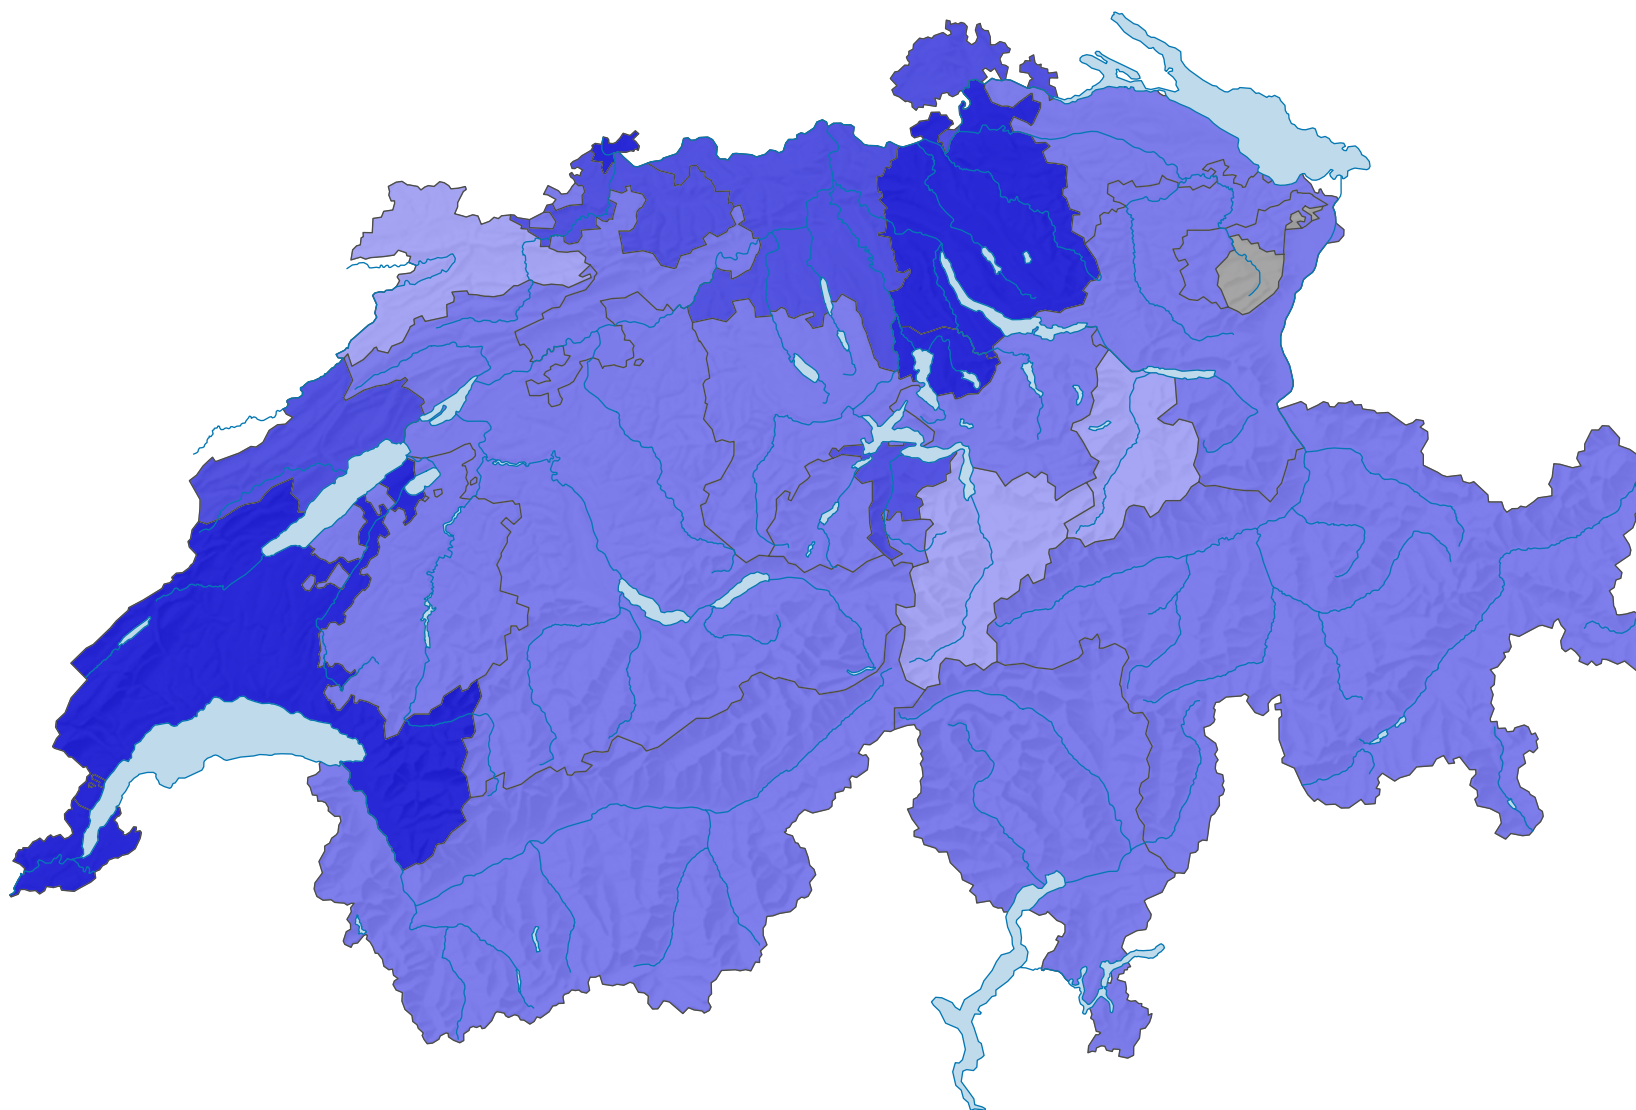

Anteil an der Wohnbevölkerung ab 25 Jahren, in %

Schweiz: 27,7

0 35 70 km

Raumgliederung:
Kantone