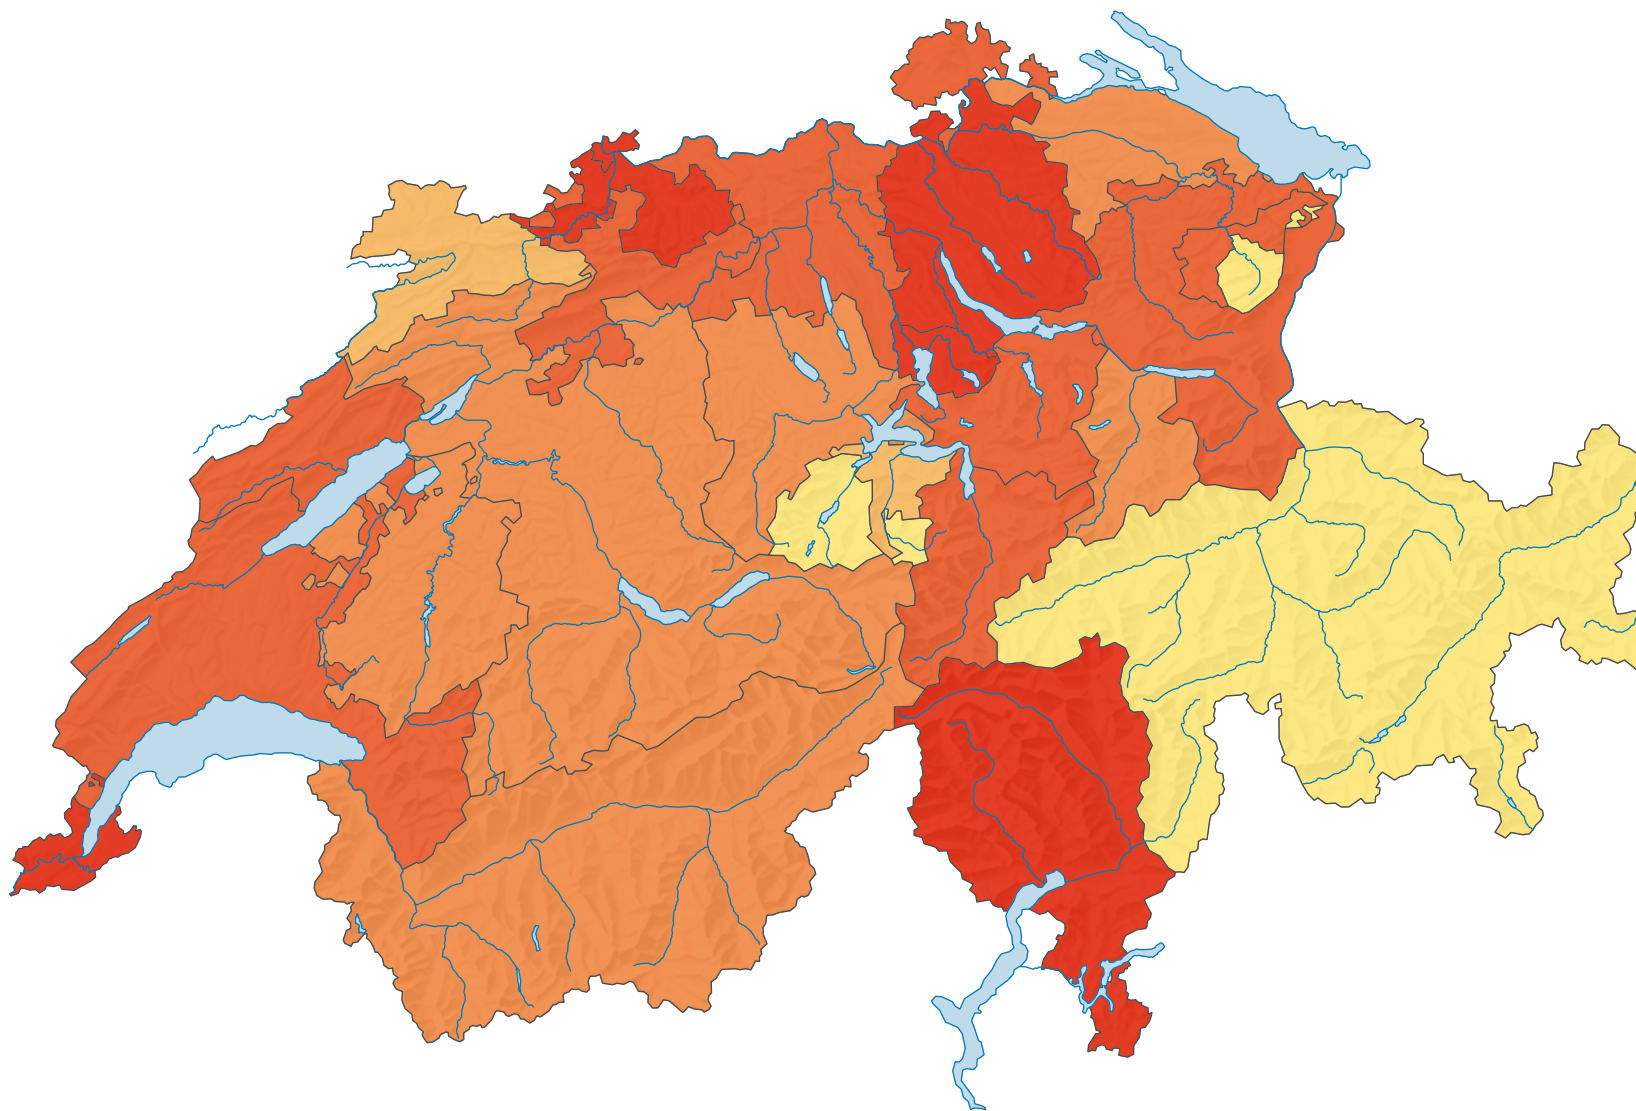

Part de la population qui vit dans l'espace urbain* de la Suisse, en %

Suisse: 84,4

* Agglomérations et villes isolées selon la typologie de l'OFS "L'espace à caractère urbain, 2012"

0 35 70 km

Niveau géographique:
Cantons