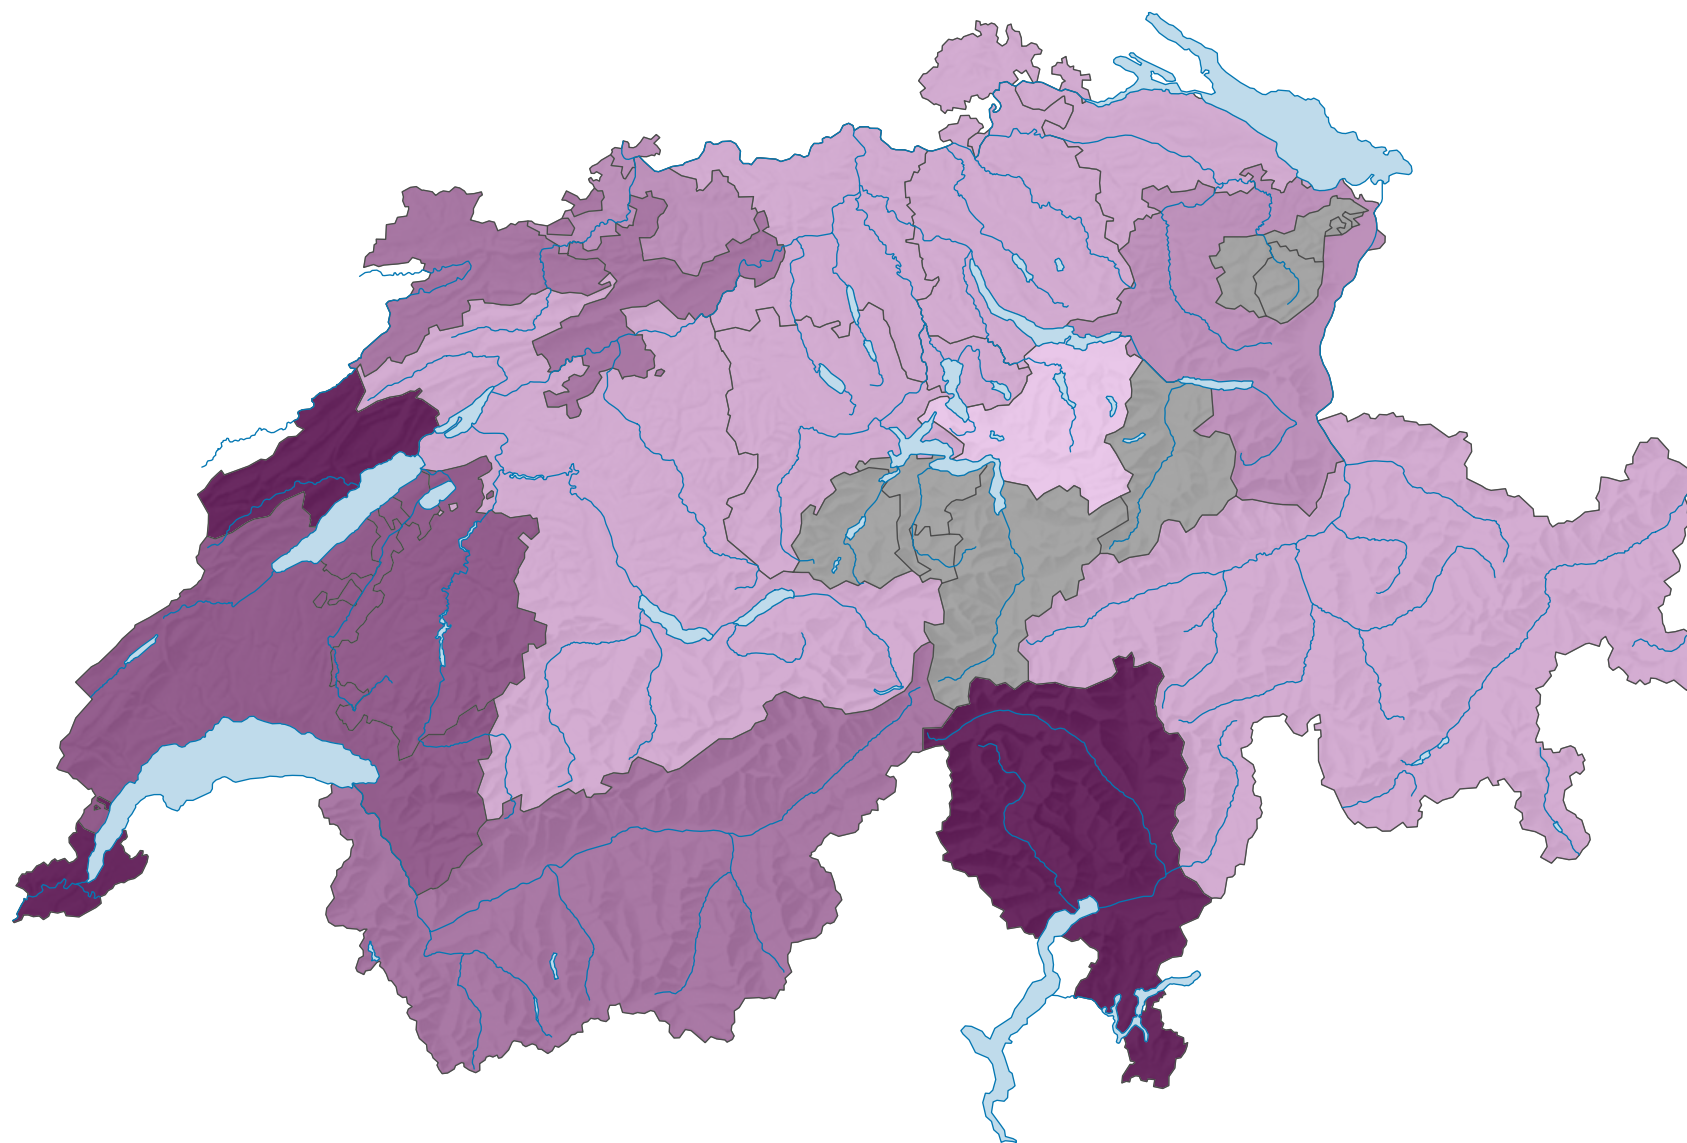

Ménages de pères ou mères seuls avec enfant(s), en 2010

Proportion des ménages avec père ou mère seul et enfant(s)* parmi le total des ménages privés, en %

■ impossible de livrer une information statistique fiable (0)

Suisse: 5,4

* sans limite d'âge

0 25 50 km

Niveau géographique:
Cantons