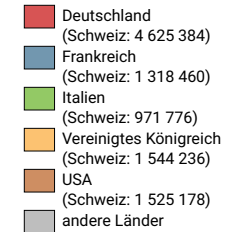

Logiernächte ausländischer Gäste

Schweiz: 19 076 238

Alle Symbole mit einem Wert unter 1 000 wurden ausgeblendet.

Anteile der 5 bedeutendsten Herkunftsländer* am Total der Logiernächte von ausländischen Gästen, in %

* Die 5 Länder, welche gesamtschweizerisch am meisten Logiernächte verzeichnen

0 35 70 km

Raumgliederung:
Tourismusregionen