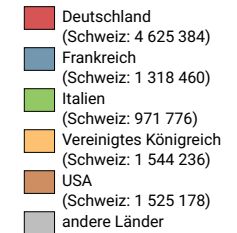

## Logiernächte ausländischer Gäste

Schweiz: 19 076 238

Alle Symbole mit einem Wert unter 1 000 wurden ausgeblendet.

## Anteile der 5 bedeutendsten Herkunftsländer\* am Total der Logiernächte von ausländischen Gästen, in %

\* Die 5 Länder, welche gesamtschweizerisch am meisten Logiernächte verzeichnen

Raumgliederung:  
Tourismusregionen