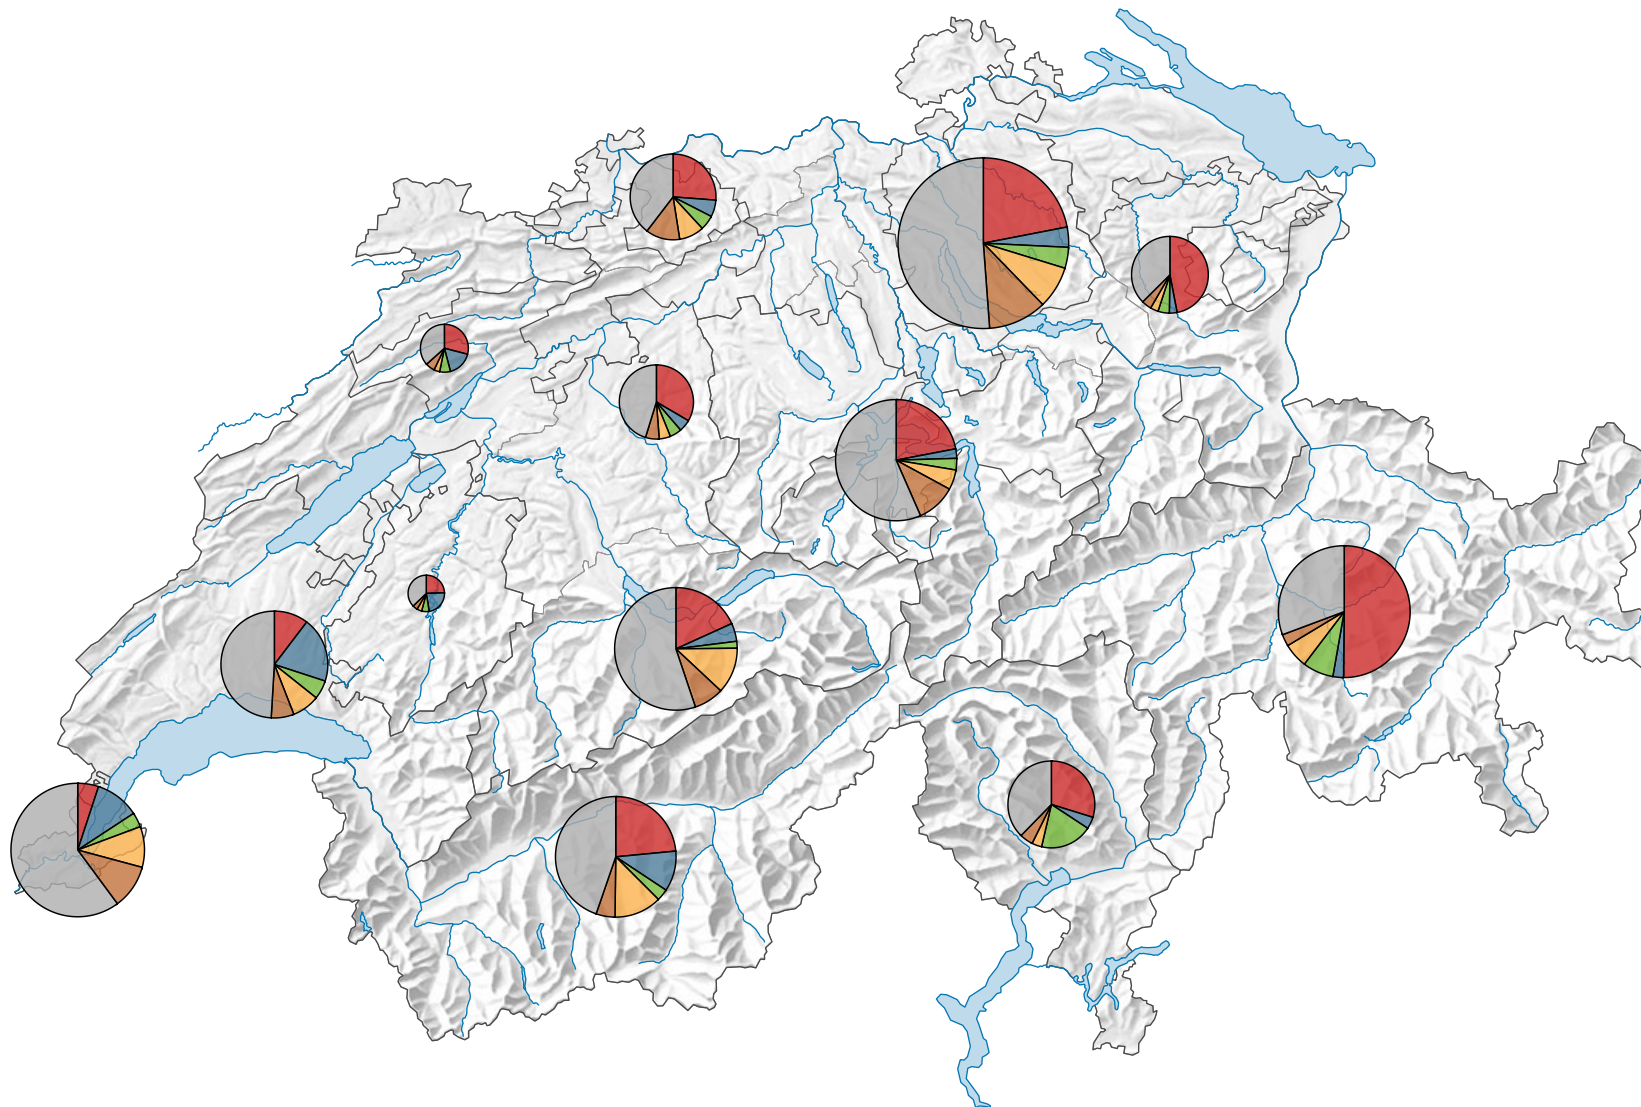

Logiernächte ausländischer Gäste

Schweiz: 19 076 238

Alle Symbole mit einem Wert unter 1 000 wurden ausgeblendet.

Anteile der 5 bedeutendsten Herkunftsländer* am Total der Logiernächte von ausländischen Gästen, in %

* Die 5 Länder, welche gesamtschweizerisch am meisten Logiernächte verzeichnen

0 35 70 km

Raumgliederung:
Tourismusregionen