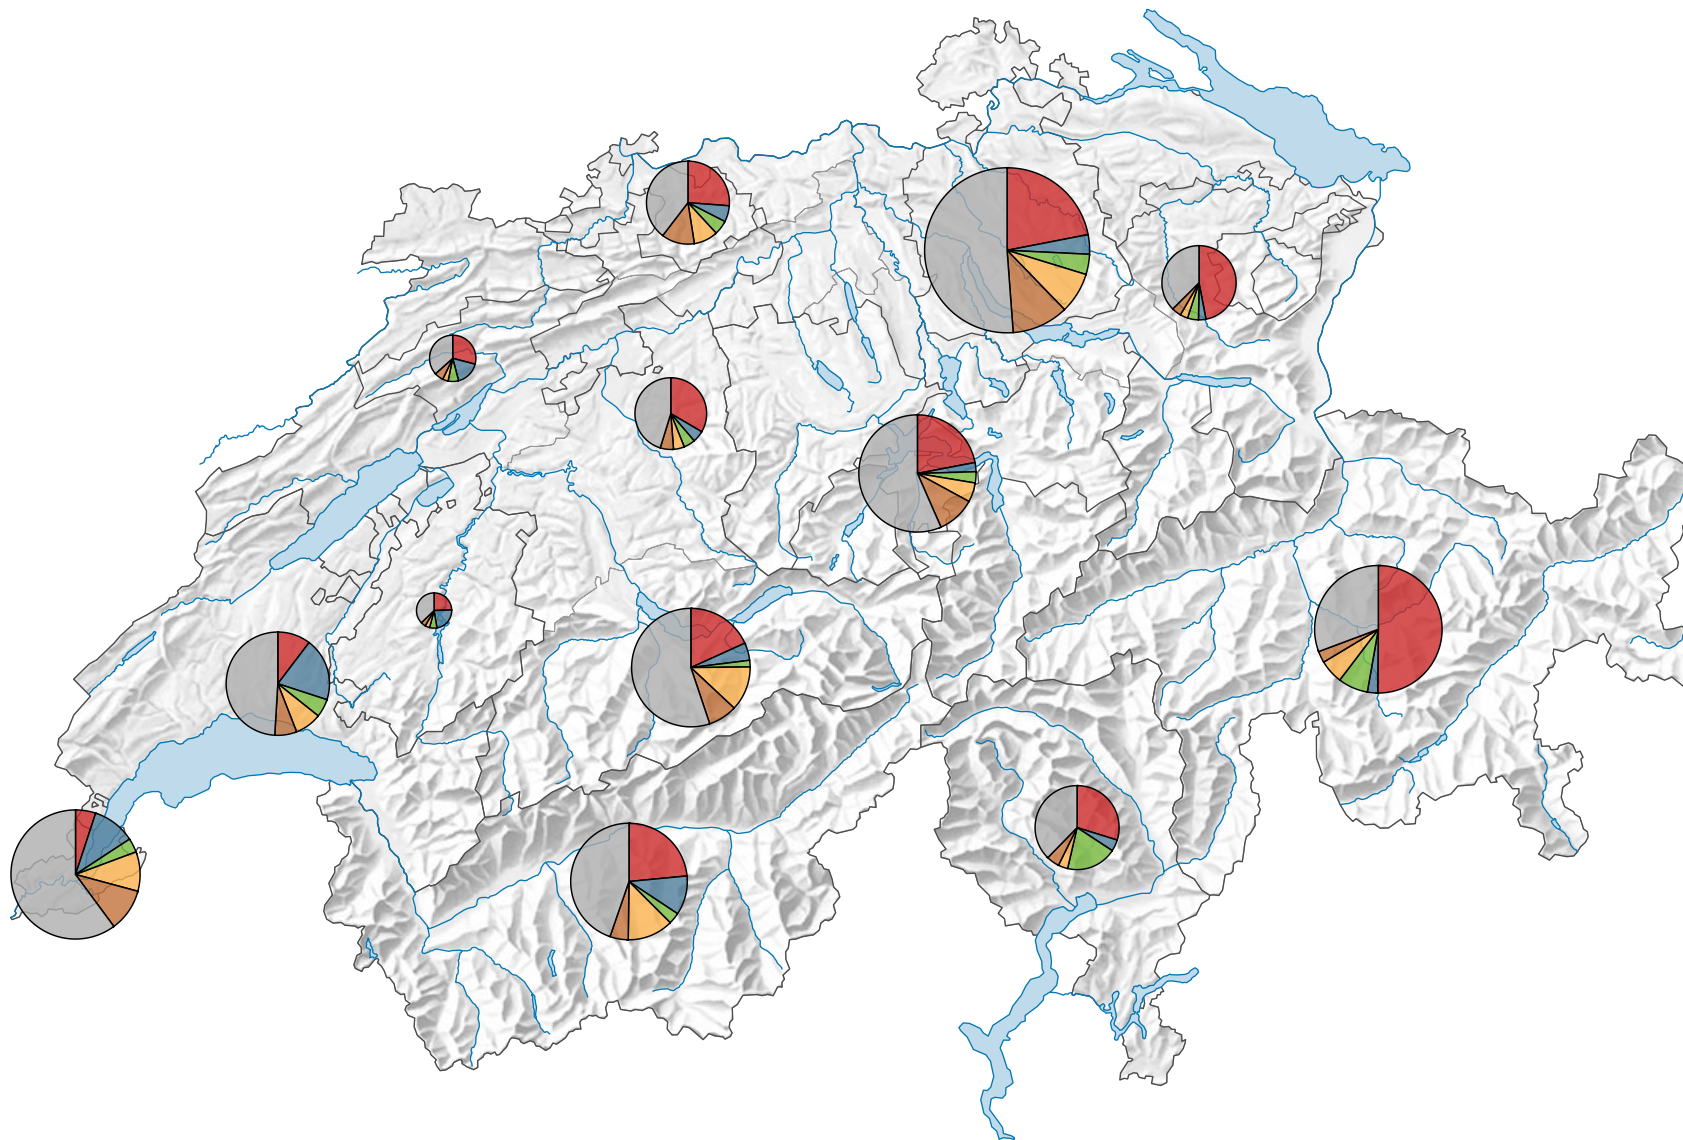

## Logiernächte ausländischer Gäste

Schweiz: 19 076 238

Alle Symbole mit einem Wert unter 1 000 wurden ausgeblendet.

## Anteile der 5 bedeutendsten Herkunftsländer\* am Total der Logiernächte von ausländischen Gästen, in %

\* Die 5 Länder, welche gesamtschweizerisch am meisten Logiernächte verzeichnen

Raumgliederung:  
Tourismusregionen