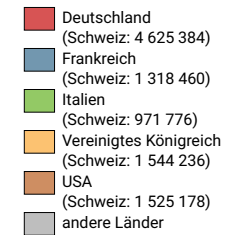

Logiernächte ausländischer Gäste

Schweiz: 19 076 238

Alle Symbole mit einem Wert unter 1 000 wurden ausgeblendet.

Symbole mit einem Wert unter 100 000 wurden zur besseren Lesbarkeit visuell vergrößert dargestellt.

Anteile der 5 bedeutendsten Herkunftsländer* am Total der Logiernächte von ausländischen Gästen, in %

* Die 5 Länder, welche gesamtschweizerisch am meisten Logiernächte verzeichnen

0 35 70 km

Raumgliederung:
Kantone