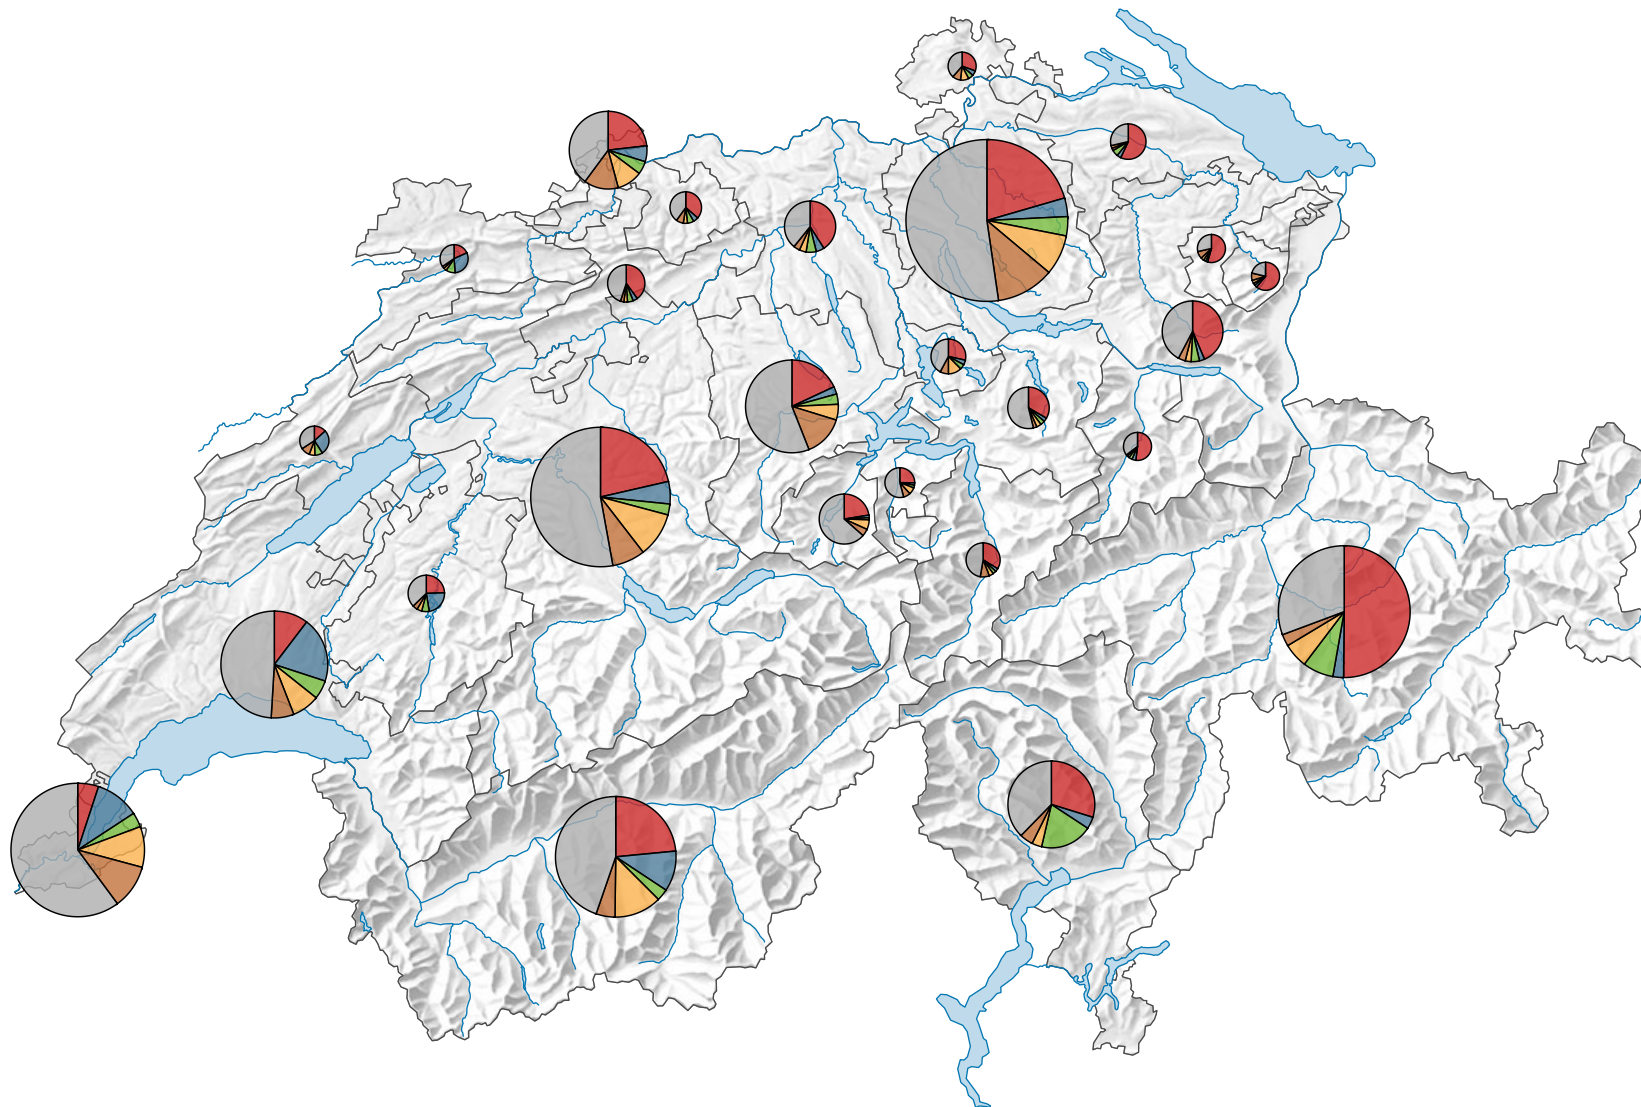

Logiernächte ausländischer Gäste

Schweiz: 19 076 238

Alle Symbole mit einem Wert unter 1 000 wurden ausgeblendet.

Symbole mit einem Wert unter 100 000 wurden zur besseren Lesbarkeit visuell vergrößert dargestellt.

Anteile der 5 bedeutendsten Herkunftsländer* am Total der Logiernächte von ausländischen Gästen, in %

* Die 5 Länder, welche gesamtschweizerisch am meisten Logiernächte verzeichnen

0 35 70 km

Raumgliederung:
Kantone