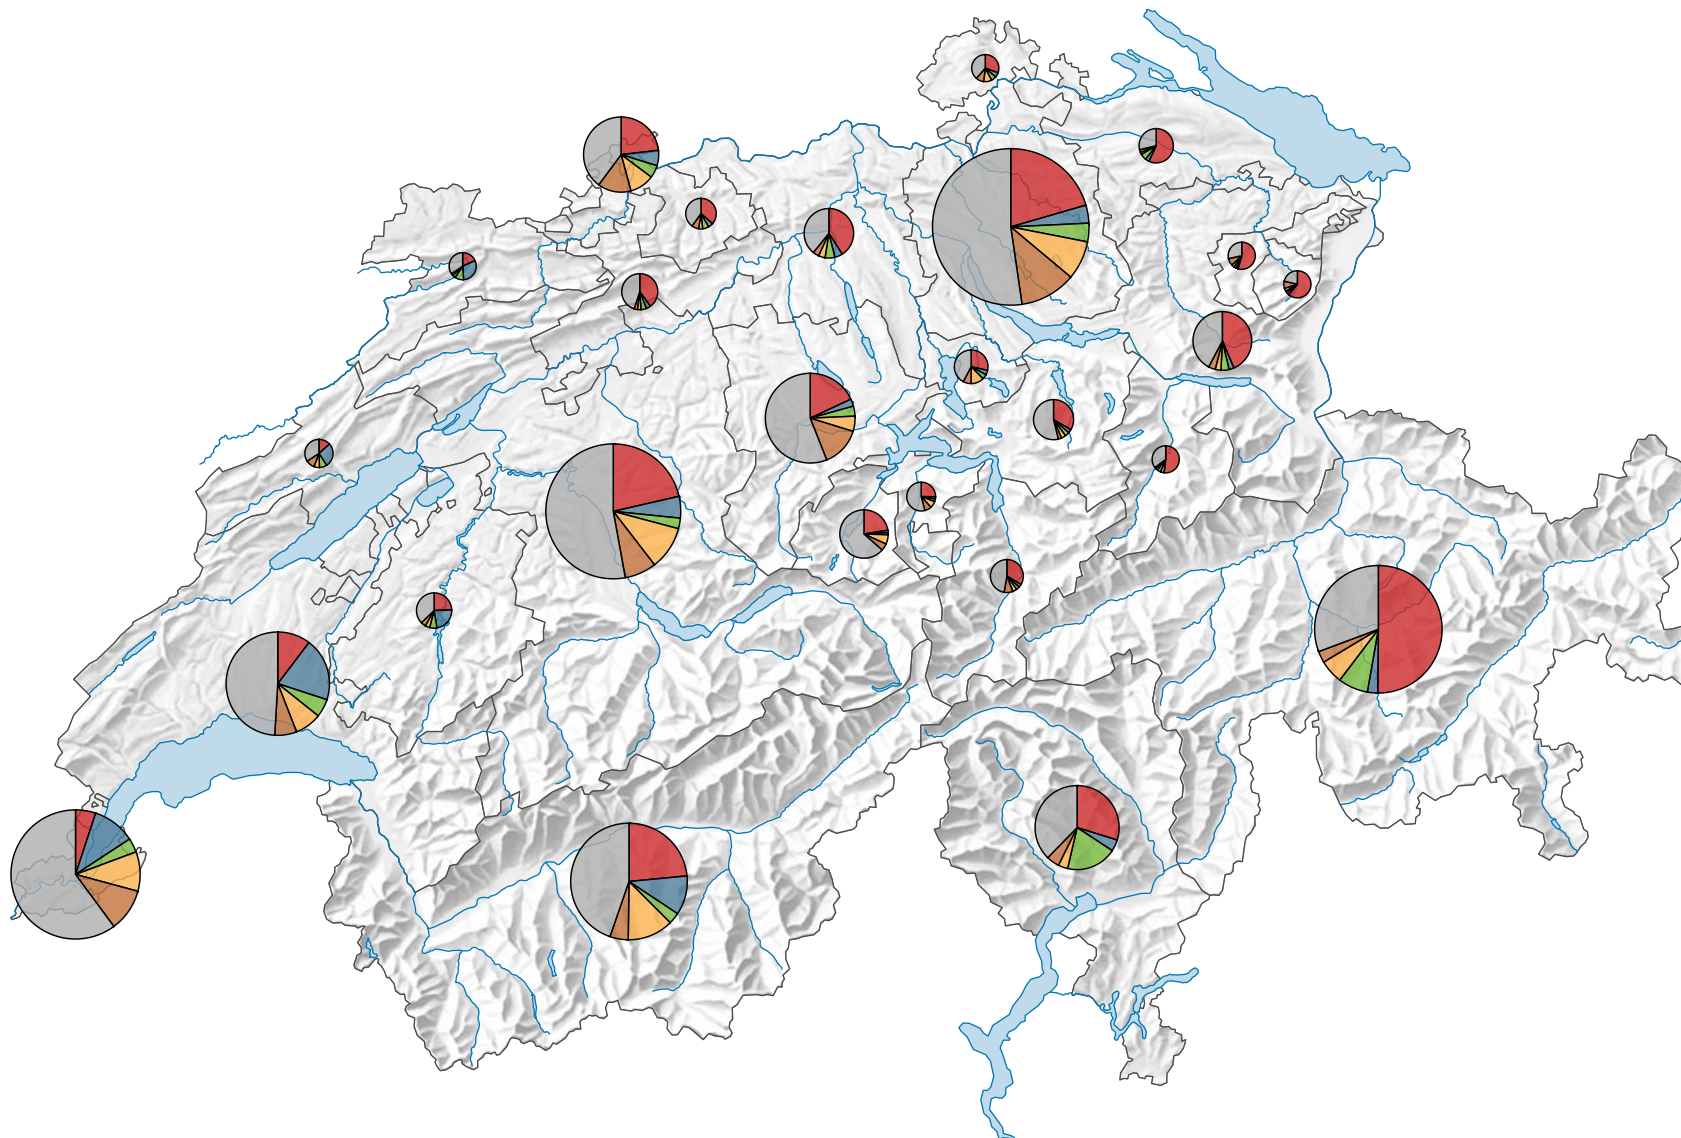

Logiernächte ausländischer Gäste

Schweiz: 19 076 238

Alle Symbole mit einem Wert unter 1 000 wurden ausgeblendet.

Symbole mit einem Wert unter 100 000 wurden zur besseren Lesbarkeit visuell vergrößert dargestellt.

Anteile der 5 bedeutendsten Herkunftsländer* am Total der Logiernächte von ausländischen Gästen, in %

* Die 5 Länder, welche gesamtschweizerisch am meisten Logiernächte verzeichnen

0 25 50 km

Raumgliederung:
Kantone