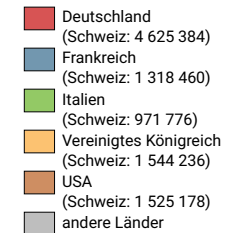

Logiernächte ausländischer Gäste

Schweiz: 19 076 238

Alle Symbole mit einem Wert unter 1 000 wurden ausgeblendet.

Symbole mit einem Wert unter 100 000 wurden zur besseren Lesbarkeit visuell vergrößert dargestellt.

Anteile der 5 bedeutendsten Herkunftsländer* am Total der Logiernächte von ausländischen Gästen, in %

* Die 5 Länder, welche gesamtschweizerisch am meisten Logiernächte verzeichnen

0 25 50 km

Raumgliederung:
Kantone