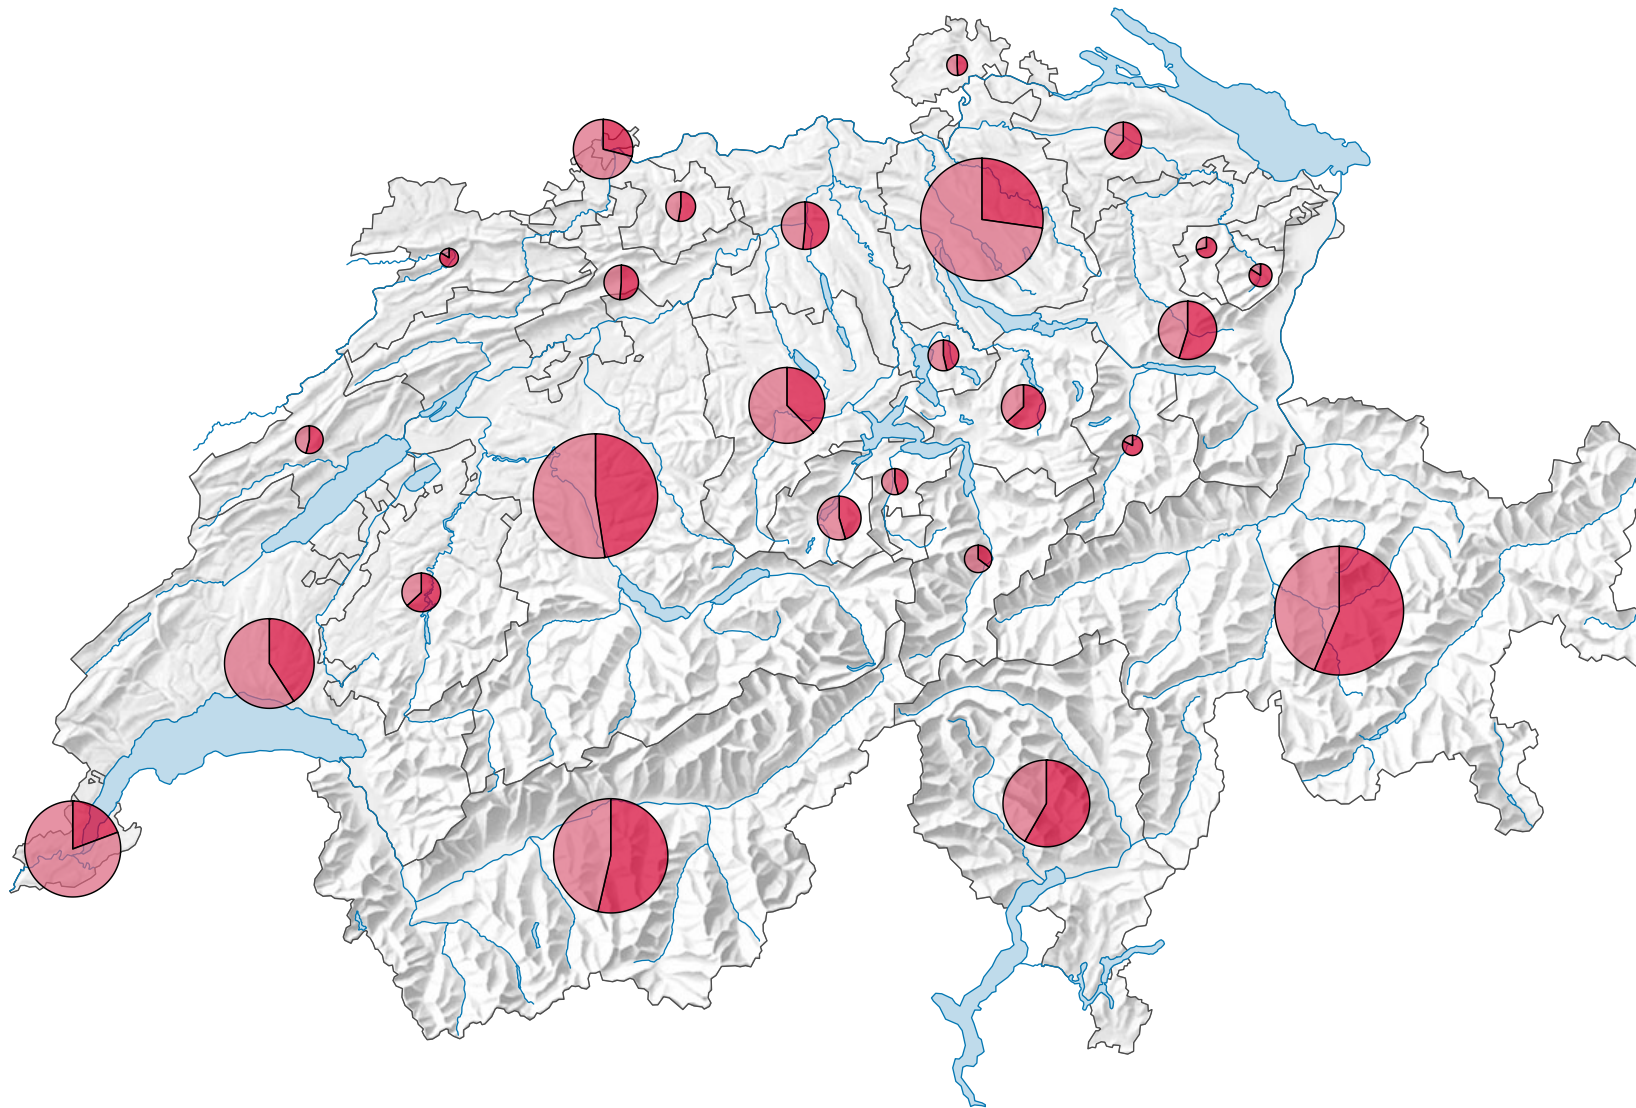

Anzahl Logiernächte

Schweiz: 34 766 273

Herkunft der Gäste

0 35 70 km

Raumgliederung:
Kantone