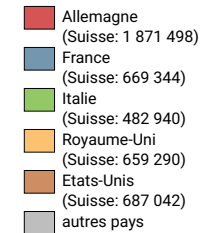

## Arrivées hôtes étrangers

Suisse: 8 566 037

Pour des raisons de lisibilité, la taille des symboles ayant une valeur inférieure à 200 000 a été augmentée.

## Part des 5 pays de provenance les plus importants\* du total des arrivées d'hôtes étrangers, en %

\* Les 5 pays ayant généré le plus de nuitées en Suisse

0 35 70 km

Niveau géographique:  
Régions touristiques