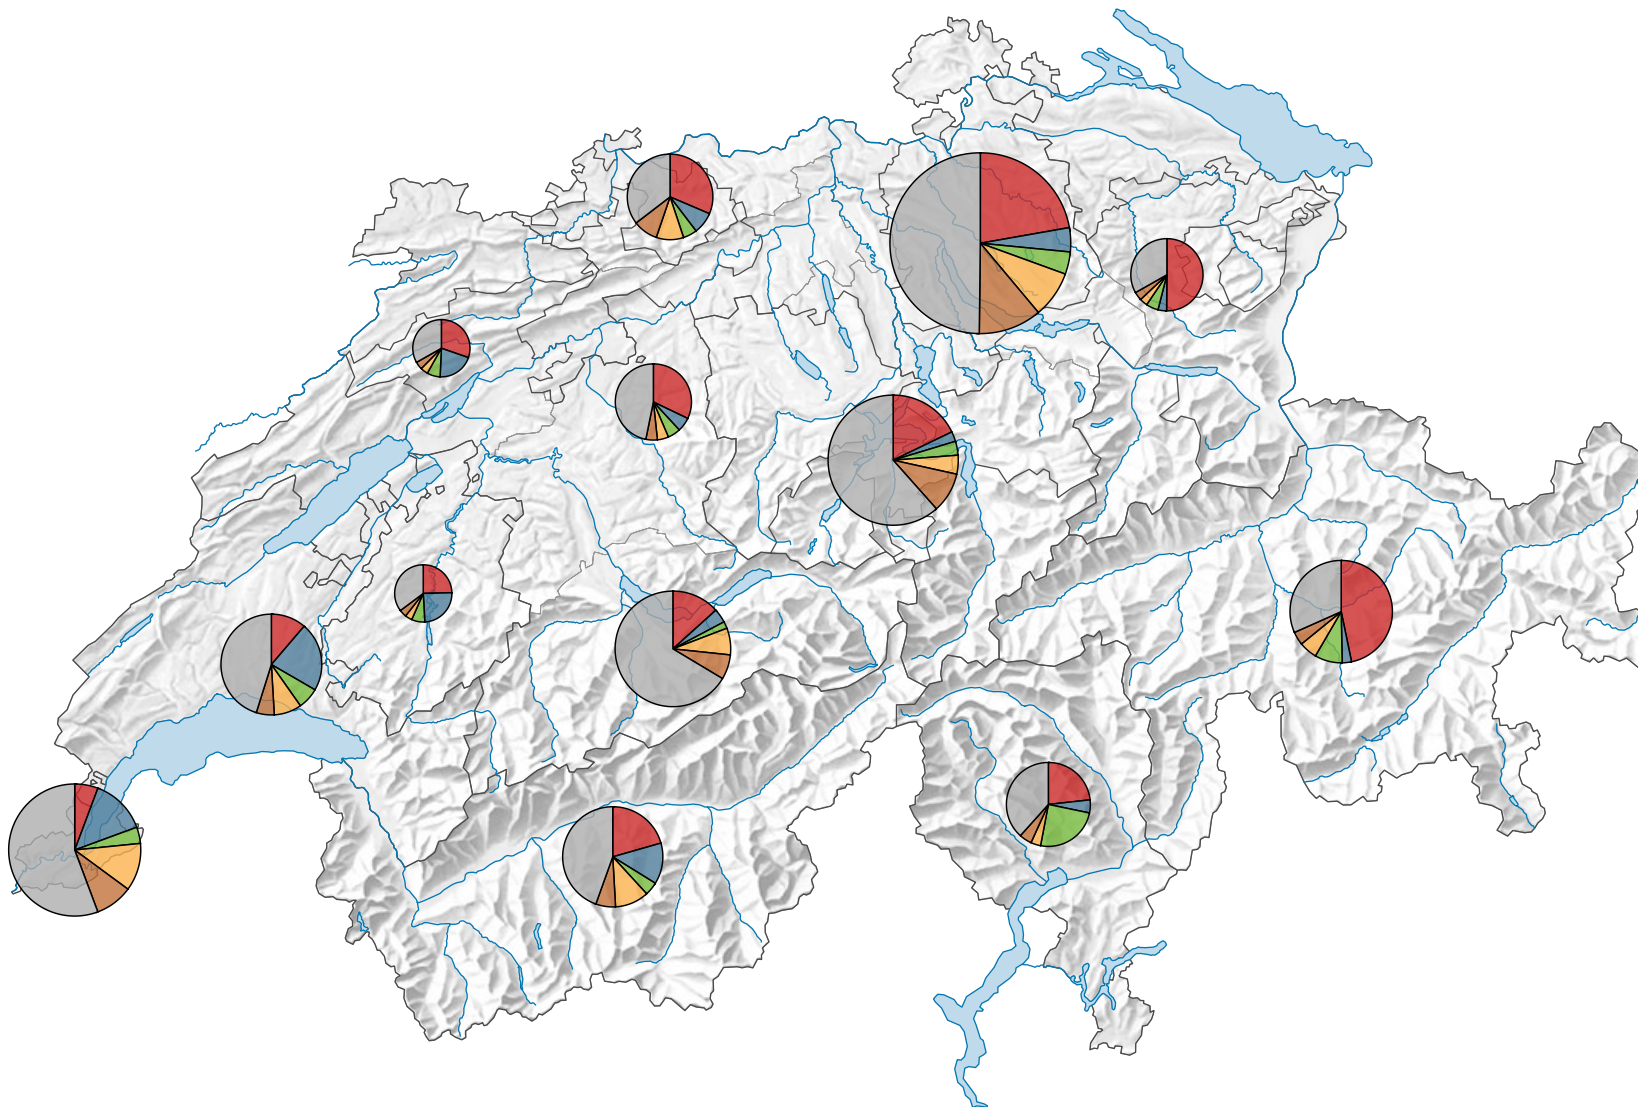

## Arrivées hôtes étrangers

Suisse: 8 566 037

Pour des raisons de lisibilité, la taille des symboles ayant une valeur inférieure à 200 000 a été augmentée.

## Part des 5 pays de provenance les plus importants\* du total des arrivées d'hôtes étrangers, en %

\* Les 5 pays ayant généré le plus de nuitées en Suisse

0 35 70 km

Niveau géographique:  
Régions touristiques